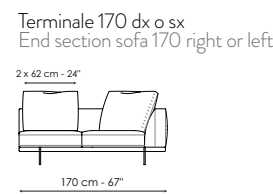

PHIL

RIVESTIMENTO

Tessuto
Pelle
Completamente sfoderabile

Su richiesta BORDO ORNAMENTALE

Colori disponibili
Grigio antracite
Grigio chiaro
Marrone
Nocciola
Sabbia

IMBOTTITURA

Misto piuma
Fibra di poliestere
Poliuretano espanso

STRUTTURA

Struttura in legno; giunzione tra gli elementi tramite staffe metalliche.

COVER

Fabric
Leather
Fully removable cover

On request ORNAMENTAL TEXTILE

EDGING
Available colours
Anthracite grey
Light grey
Brown
Nocciola
Sand

PADDING

Mixed feather
Polyester fiber
Polyurethane foam

FRAME

Wooden structure; joint between elements by means of metal brackets.

PIEDI

Metallo
Bianco
Grigio antracite
Nero
Tortora
Supreme anthracite
Metallo Plus
Bronzo
Oro perlato
Piombo
Metallo Special
Clouded chrome
Brown nickel
Dark nickel

BRACCIOLO, BRACCIOLO PORTA RIVISTE, TAVOLINO, VASSOIO

Cuoio
F07 nero
F09 sella
F10 testa di moro

La collezione divano Phil è disponibile in due varianti: CASUAL (vedi disegni riportati) versione con cuscini schiena di dimensione ridotta, spaziate tra loro; LINEAR versione con cuscini schiena di grandi dimensioni, adiacenti tra loro

FEET

Metal
White
Anthracite grey
Black
Dove grey
Supreme anthracite
Plus metal
Bronze
Pearl gold
Lead
Special metal
Clouded chrome
Brown nickel
Dark nickel

ARMREST, MAGAZINE HOLDER ARMREST, COFFEE TABLE, TRAY

Emery leather
F07 black
F09 sella
F10 dark brown

The Phil sofa collection is available in two versions: CASUAL (see drawings below) - version with smaller, spaced back cushions; LINEAR - version with larger backrest cushions, placed side by side