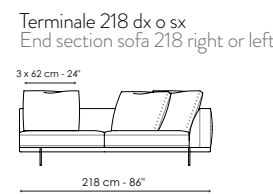

PHIL

RIVESTIMENTO

Tessuto
Pelle
Completamente sfoderabile

Su richiesta BORDO ORNAMENTALE

Colori disponibili
Grigio antracite
Grigio chiaro
Marrone
Nocciola
Sabbia

IMBOTTITURA

Misto piuma
Fibra di poliestere
Poliuretano espanso

STRUTTURA

Struttura in legno; giunzione tra gli elementi tramite staffe metalliche.

COVER

Fabric
Leather
Fully removable cover

On request ORNAMENTAL TEXTILE

EDGING
Available colours
Anthracite grey
Light grey
Brown
Nocciola
Sand

PADDING

Mixed feather
Polyester fiber
Polyurethane foam

FRAME

Wooden structure; joint between elements by means of metal brackets.

PIEDI

Metallo
Bianco
Grigio antracite
Nero
Tortora
Supreme anthracite
Metallo Plus
Bronzo
Oro perlato
Piombo
Metallo Special
Clouded chrome
Brown nickel
Dark nickel

BRACCIOLO, BRACCIOLO PORTA RIVISTE, TAVOLINO, VASSOIO

Cuoio
F07 nero
F09 sella
F10 testa di moro

La collezione divano Phil è disponibile in due varianti: CASUAL (vedi disegni riportati) versione con cuscini schiena di dimensione ridotta, spaziate tra loro; LINEAR versione con cuscini schiena di grandi dimensioni, adiacenti tra loro

FEET

Metal
White
Anthracite grey
Black
Dove grey
Supreme anthracite
Plus metal
Bronze
Pearl gold
Lead
Special metal
Clouded chrome
Brown nickel
Dark nickel

ARMREST, MAGAZINE HOLDER ARMREST, COFFEE TABLE, TRAY

Emery leather
F07 black
F09 sella
F10 dark brown

The Phil sofa collection is available in two versions: CASUAL (see drawings below) - version with smaller, spaced back cushions; LINEAR - version with larger backrest cushions, placed side by side