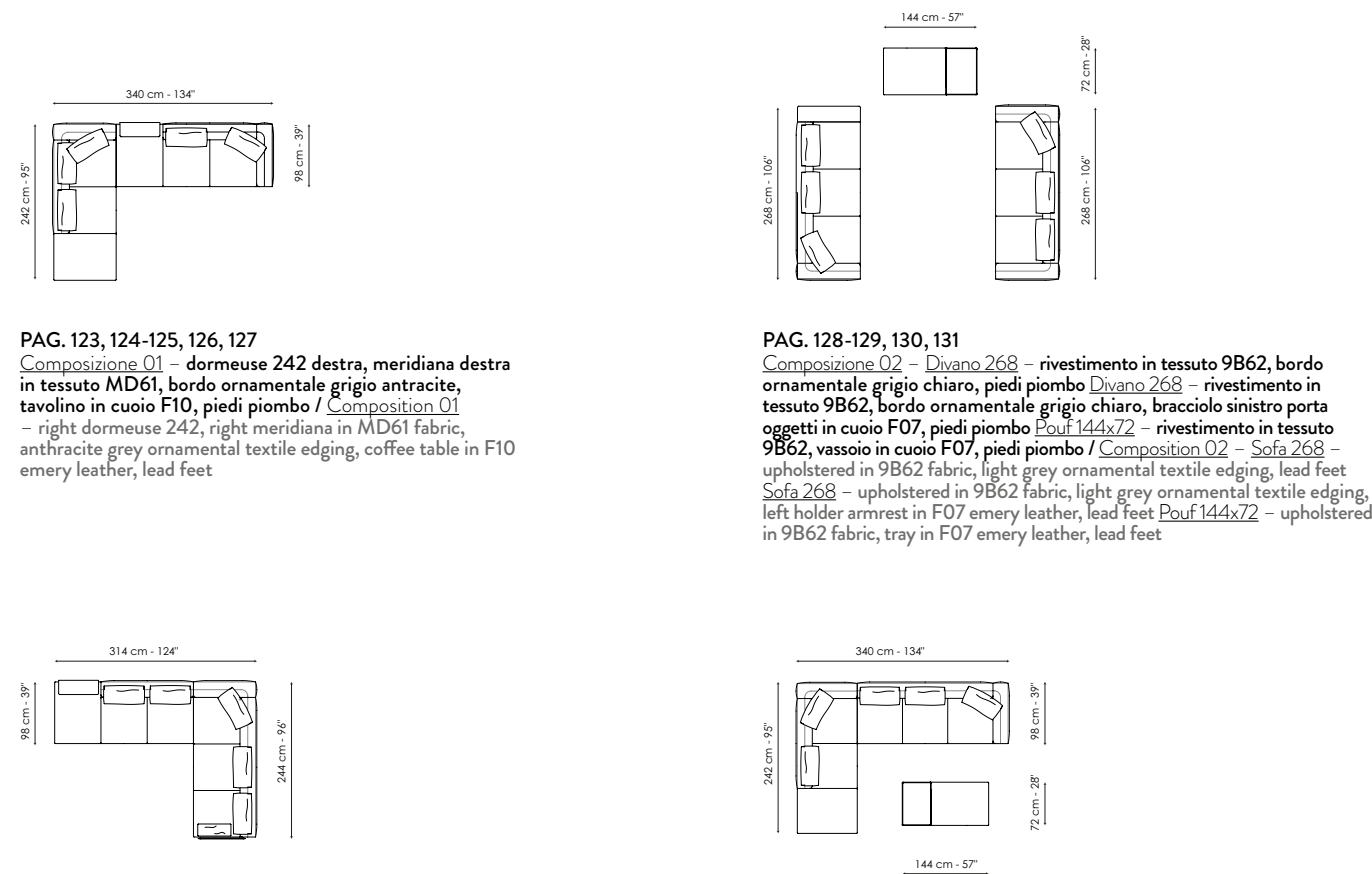

Meridiana dx o sx
Meridiana right or left

Pouf 144x72
Pouf 144x72

PHIL

COMPOSIZIONI - COMBINATION

Composizione 03 - penisola 216 destra, tavolino 68, terminale 242 sinistro, bracciolo 68, cuscino Ø20 x 55 / Composizione 03 - peninsula 216 right, coffee table 68, end section 242 left, armrest 68, pillow Ø20 x 55