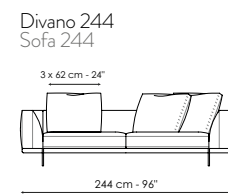

PHIL

RIVESTIMENTO

Tessuto
Pelle
Completamente sfoderabile

Su richiesta BORDO ORNAMENTALE

Colori disponibili
Grigio antracite
Grigio chiaro
Marrone
Nocciola
Sabbia

IMBOTTITURA

Misto piuma
Fibra di poliestere
Poliuretano espanso

STRUTTURA

Struttura in legno; giunzione tra gli elementi tramite staffe metalliche.

COVER

Fabric
Leather
Fully removable cover

On request ORNAMENTAL TEXTILE

EDGING
Available colours
Anthracite grey
Light grey
Brown
Nocciola
Sand

PADDING

Mixed feather
Polyester fiber
Polyurethane foam

FRAME

Wooden structure; joint between elements by means of metal brackets.

PIEDI

Metallo
Bianco
Grigio antracite
Nero
Tortora
Supreme anthracite
Metallo Plus
Bronzo
Oro perlato
Piombo
Metallo Special
Clouded chrome
Brown nickel
Dark nickel

BRACCIOLO, BRACCIOLO PORTA RIVISTE, TAVOLINO, VASSOIO

Cuoio
F07 nero
F09 sella
F10 testa di moro

La collezione divano Phil è disponibile in due varianti: CASUAL (vedi disegni riportati) versione con cuscini schiena di dimensione ridotta, spaziate tra loro; LINEAR versione con cuscini schiena di grandi dimensioni, adiacenti tra loro

FEET

Metal
White
Anthracite grey
Black
Dove grey
Supreme anthracite
Plus metal
Bronze
Pearl gold
Lead
Special metal
Clouded chrome
Brown nickel
Dark nickel

ARMREST, MAGAZINE HOLDER ARMREST, COFFEE TABLE, TRAY

Emery leather
F07 black
F09 sella
F10 dark brown

The Phil sofa collection is available in two versions: CASUAL (see drawings below) - version with smaller, spaced back cushions; LINEAR - version with larger backrest cushions, placed side by side