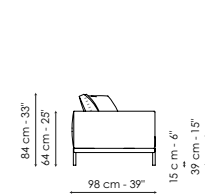

PHIL

RIVESTIMENTO

Tessuto
Pelle
Completamente sfoderabile

Su richiesta BORDO ORNAMENTALE

Colori disponibili
Grigio antracite
Grigio chiaro
Marrone
Nocciola
Sabbia

IMBOTTITURA

Misto piuma
Fibra di poliestere
Poliuretano espanso

STRUTTURA

Struttura in legno; giunzione tra gli elementi tramite staffe metalliche.

COVER

Fabric
Leather
Fully removable cover

On request ORNAMENTAL TEXTILE

EDGING
Available colours
Anthracite grey
Light grey
Brown
Nocciola
Sand

PADDING

Mixed feather
Polyester fiber
Polyurethane foam

FRAME

Wooden structure; joint between elements by means of metal brackets.

PIEDI

Metallo
Bianco
Grigio antracite
Nero
Tortora
Supreme anthracite
Metallo Plus
Bronzo
Oro perlato
Piombo
Metallo Special
Clouded chrome
Brown nickel
Dark nickel

BRACCIOLO, BRACCIOLO PORTA RIVISTE, TAVOLINO, VASSOIO

Cuoio
F07 nero
F09 sella
F10 testa di moro

La collezione divano Phil è disponibile in due varianti: CASUAL (vedi disegni riportati) versione con cuscini schiena di dimensione ridotta, spaziate tra loro; LINEAR versione con cuscini schiena di grandi dimensioni, adiacenti tra loro

FEET

Metal
White
Anthracite grey
Black
Dove grey
Supreme anthracite
Plus metal
Bronze
Pearl gold
Lead
Special metal
Clouded chrome
Brown nickel
Dark nickel

ARMREST, MAGAZINE HOLDER ARMREST, COFFEE TABLE, TRAY

Emery leather
F07 black
F09 sella
F10 dark brown

The Phil sofa collection is available in two versions: CASUAL (see drawings below) - version with smaller, spaced back cushions; LINEAR - version with larger backrest cushions, placed side by side