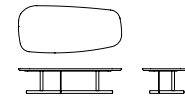

MISURE - SIZE

KUMO 151
marmo - marble 151 x 68 x h 33 cm
 59" x 27" x h 13" **ceramica** - ceramic
 151 x 68 x h 31 cm
 59" x 27" x h 12"

KUMO 120
marmo - marble 120 x 65 x h 33 cm
 47" x 26" x h 13" **ceramica** - ceramic
 120 x 65 x h 31 cm
 47" x 26" x h 12"