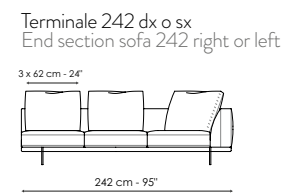

PHIL

RIVESTIMENTO

Tessuto
Pelle
Completamente sfoderabile

Su richiesta BORDO ORNAMENTALE

Colori disponibili
Grigio antracite
Grigio chiaro
Marrone
Nocciola
Sabbia

IMBOTTITURA

Misto piuma
Fibra di poliestere
Poliuretano espanso

STRUTTURA

Struttura in legno; giunzione tra gli elementi tramite staffe metalliche.

COVER

Fabric
Leather
Fully removable cover

On request ORNAMENTAL TEXTILE

EDGING
Available colours
Anthracite grey
Light grey
Brown
Nocciola
Sand

PADDING

Mixed feather
Polyester fiber
Polyurethane foam

FRAME

Wooden structure; joint between elements by means of metal brackets.

PIEDI

Metallo
Bianco
Grigio antracite
Nero
Tortora
Supreme anthracite
Metallo Plus
Bronzo
Oro perlato
Piombo
Metallo Special
Clouded chrome
Brown nickel
Dark nickel

BRACCIOLO, BRACCIOLO PORTA RIVISTE, TAVOLINO, VASSOIO

Cuoio
F07 nero
F09 sella
F10 testa di moro

La collezione divano Phil è disponibile in due varianti: CASUAL (vedi disegni riportati) versione con cuscini schiena di dimensione ridotta, spaziate tra loro; LINEAR versione con cuscini schiena di grandi dimensioni, adiacenti tra loro

FEET

Metal
White
Anthracite grey
Black
Dove grey
Supreme anthracite
Plus metal
Bronze
Pearl gold
Lead
Special metal
Clouded chrome
Brown nickel
Dark nickel

ARMREST, MAGAZINE HOLDER ARMREST, COFFEE TABLE, TRAY

Emery leather
F07 black
F09 sella
F10 dark brown

The Phil sofa collection is available in two versions: CASUAL (see drawings below) - version with smaller, spaced back cushions; LINEAR - version with larger backrest cushions, placed side by side