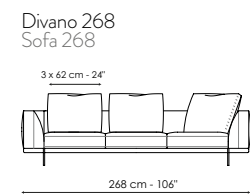

PHIL

RIVESTIMENTO

Tessuto
Pelle
Completamente sfoderabile

Su richiesta BORDO ORNAMENTALE

Colori disponibili
Grigio antracite
Grigio chiaro
Marrone
Nocciola
Sabbia

IMBOTTITURA

Misto piuma
Fibra di poliestere
Poliuretano espanso

STRUTTURA

Struttura in legno; giunzione tra gli elementi tramite staffe metalliche.

COVER

Fabric
Leather
Fully removable cover

On request ORNAMENTAL TEXTILE

EDGING
Available colours
Anthracite grey
Light grey
Brown
Nocciola
Sand

PADDING

Mixed feather
Polyester fiber
Polyurethane foam

FRAME

Wooden structure; joint between elements by means of metal brackets.

PIEDI

Metallo
Bianco
Grigio antracite
Nero
Tortora
Supreme anthracite
Metallo Plus
Bronzo
Oro perlato
Piombo
Metallo Special
Clouded chrome
Brown nickel
Dark nickel

BRACCIOLO, BRACCIOLO PORTA RIVISTE, TAVOLINO, VASSOIO

Cuoio
F07 nero
F09 sella
F10 testa di moro

La collezione divano Phil è disponibile in due varianti: CASUAL (vedi disegni riportati) versione con cuscini schiena di dimensione ridotta, spaziate tra loro; LINEAR versione con cuscini schiena di grandi dimensioni, adiacenti tra loro

FEET

Metal
White
Anthracite grey
Black
Dove grey
Supreme anthracite
Plus metal
Bronze
Pearl gold
Lead
Special metal
Clouded chrome
Brown nickel
Dark nickel

ARMREST, MAGAZINE HOLDER ARMREST, COFFEE TABLE, TRAY

Emery leather
F07 black
F09 sella
F10 dark brown

The Phil sofa collection is available in two versions: CASUAL (see drawings below) - version with smaller, spaced back cushions; LINEAR - version with larger backrest cushions, placed side by side