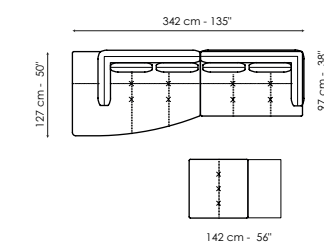

COMPOSIZIONI - COMBINATION

PAG. 149, 150-151

Composizione - terminale 97 sinistro, penisola inclinata destra in tessuto SP69, piedi bronzo Tavolino 93x47 - piano noce Canaletto, piedi bronzo / Composition - end section sofa 97 left, right inclined peninsula in SP69 fabric, bronze feet Coffee table 93x47 - Canaletto walnut top, bronze feet

Composizione - penisola inclinata sinistra, terminale 152 destro, pouf 95x95, tavolino 93x47 / left inclined peninsula, end section sofa 152 right, pouf 95x95, coffee table 93x47