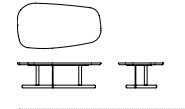

MISURE - SIZE

KUMO 151
marmo - marble 151 x 68 x h 33 cm
 59" x 27" x h 13" **ceramica** - ceramic
 151 x 68 x h 31 cm
 59" x 27" x h 12"

KUMO 120
marmo - marble 120 x 65 x h 33 cm
 47" x 26" x h 13" **ceramica** - ceramic
 120 x 65 x h 31 cm
 47" x 26" x h 12"