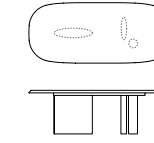

DISEGNI - DRAWINGS

MISURE - SIZE

Piano a botte
Shaped top
200 x 104 x h 76 cm - 79" x 41" x h 30"
250 x 108 x h 76 cm - 98" x 43" x h 30"
300 x 118 x h 76 cm - 118" x 46" x h 30"

MONOMATERIAL

PIANO E BASE

Legno impiallacciato
Noce Canaletto
Rovere spazzolato carbone
Argilla spatolata a mano
Glacier
Graphite
Neige
Perle
Terracotta
Terre

MONOMATERIAL

TOP AND BASE

Veneered wood
Canaletto walnut
Brushed coal oak
Hand spatulated clay
Glacier
Graphite
Neige
Perle
Terracotta
Terre

DOUBLE MATERIAL

PIANO

Legno impiallacciato
Noce Canaletto
Rovere spazzolato carbone

BASE

Metallo
Bianco
Grigio antracite
Marrone
Nero
Tortora
Supreme anthracite
Metallo Plus
Bronzo
Oro perlato
Piombo

DOUBLE MATERIAL

TOP

Veneered wood
Canaletto walnut
Brushed coal oak

BASE

Metal
White
Anthracite grey
Brown
Black
Dove grey
Supreme anthracite
Plus metal
Bronze
Pearl gold
Lead

PAG. 5, 9, 11, 12-13
250x108 - piano e base in legno spazzolato rovere carbone / brushed
coal oak top and base

PAG. 14, 15
250x108 - piano e base in argilla spatolata a mano Terre / top and base
with Terre clay finish and hand spatula effect