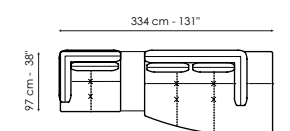

COMPOSIZIONI - COMBINATION

PAG. 149, 150-151

Composizione - terminale 97 sinistro, penisola inclinata destra in tessuto SP69, piedi bronzo Tavolino 93x47 - piano noce Canaletto, piedi bronzo / Composition - end section sofa 97 left, right inclined peninsula in SP69 fabric, bronze feet Coffee table 93x47 - Canaletto walnut top, bronze feet

Composizione - penisola inclinata sinistra, terminale 152 destro, pouf 95x95, tavolino 93x47 / left inclined peninsula, end section sofa 152 right, pouf 95x95, coffee table 93x47