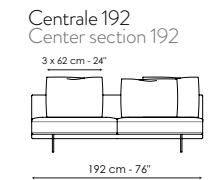

PHIL

RIVESTIMENTO

Tessuto
Pelle
Completamente sfoderabile

Su richiesta BORDO ORNAMENTALE

Colori disponibili
Grigio antracite
Grigio chiaro
Marrone
Nocciola
Sabbia

IMBOTTITURA

Misto piuma
Fibra di poliestere
Poliuretano espanso

STRUTTURA

Struttura in legno; giunzione tra gli elementi tramite staffe metalliche.

COVER

Fabric
Leather
Fully removable cover

On request ORNAMENTAL TEXTILE

EDGING
Available colours
Anthracite grey
Light grey
Brown
Nocciola
Sand

PADDING

Mixed feather
Polyester fiber
Polyurethane foam

FRAME

Wooden structure; joint between elements by means of metal brackets.

PIEDI

Metallo
Bianco
Grigio antracite
Nero
Tortora
Supreme anthracite
Metallo Plus
Bronzo
Oro perlato
Piombo
Metallo Special
Clouded chrome
Brown nickel
Dark nickel

BRACCIOLO, BRACCIOLO PORTA RIVISTE, TAVOLINO, VASSOIO

Cuoio
F07 nero
F09 sella
F10 testa di moro

La collezione divano Phil è disponibile in due varianti: CASUAL (vedi disegni riportati) versione con cuscini schiena di dimensione ridotta, spaziate tra loro; LINEAR versione con cuscini schiena di grandi dimensioni, adiacenti tra loro

FEET

Metal
White
Anthracite grey
Black
Dove grey
Supreme anthracite
Plus metal
Bronze
Pearl gold
Lead
Special metal
Clouded chrome
Brown nickel
Dark nickel

ARMREST, MAGAZINE HOLDER ARMREST, COFFEE TABLE, TRAY

Emery leather
F07 black
F09 sella
F10 dark brown

The Phil sofa collection is available in two versions: CASUAL (see drawings below) - version with smaller, spaced back cushions; LINEAR - version with larger backrest cushions, placed side by side

Dormeuse 170 dx o sx
Dormeuse 170 right or left