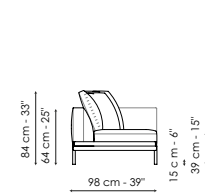

PHIL

RIVESTIMENTO

Tessuto
Pelle
Completamente sfoderabile

Su richiesta BORDO ORNAMENTALE

Colori disponibili
Grigio antracite
Grigio chiaro
Marrone
Nocciola
Sabbia

IMBOTTITURA

Misto piuma
Fibra di poliestere
Poliuretano espanso

STRUTTURA

Struttura in legno; giunzione tra gli elementi tramite staffe metalliche.

COVER

Fabric
Leather
Fully removable cover

On request ORNAMENTAL TEXTILE

EDGING
Available colours
Anthracite grey
Light grey
Brown
Nocciola
Sand

PADDING

Mixed feather
Polyester fiber
Polyurethane foam

FRAME

Wooden structure; joint between elements by means of metal brackets.

PIEDI

Metallo
Bianco
Grigio antracite
Nero
Tortora
Supreme anthracite
Metallo Plus
Bronzo
Oro perlato
Piombo
Metallo Special
Clouded chrome
Brown nickel
Dark nickel

BRACCIOLO, BRACCIOLO PORTA RIVISTE, TAVOLINO, VASSOIO

Cuoio
F07 nero
F09 sella
F10 testa di moro

La collezione divano Phil è disponibile in due varianti: CASUAL (vedi disegni riportati) versione con cuscini schiena di dimensione ridotta, spaziate tra loro; LINEAR versione con cuscini schiena di grandi dimensioni, adiacenti tra loro

FEET

Metal
White
Anthracite grey
Black
Dove grey
Supreme anthracite
Plus metal
Bronze
Pearl gold
Lead
Special metal
Clouded chrome
Brown nickel
Dark nickel

ARMREST, MAGAZINE HOLDER ARMREST, COFFEE TABLE, TRAY

Emery leather
F07 black
F09 sella
F10 dark brown

The Phil sofa collection is available in two versions: CASUAL (see drawings below) - version with smaller, spaced back cushions; LINEAR - version with larger backrest cushions, placed side by side