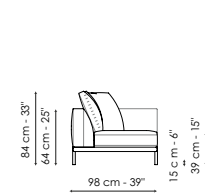

PHIL

RIVESTIMENTO

Tessuto
Pelle
Completamente sfoderabile

Su richiesta BORDO ORNAMENTALE

Colori disponibili
Grigio antracite
Grigio chiaro
Marrone
Nocciola
Sabbia

IMBOTTITURA

Misto piuma
Fibra di poliestere
Poliuretano espanso

STRUTTURA

Struttura in legno; giunzione tra gli elementi tramite staffe metalliche.

COVER

Fabric
Leather
Fully removable cover

On request ORNAMENTAL TEXTILE

EDGING
Available colours
Anthracite grey
Light grey
Brown
Nocciola
Sand

PADDING

Mixed feather
Polyester fiber
Polyurethane foam

FRAME

Wooden structure; joint between elements by means of metal brackets.

PIEDI

Metallo
Bianco
Grigio antracite
Nero
Tortora
Supreme anthracite
Metallo Plus
Bronzo
Oro perlato
Piombo
Metallo Special
Clouded chrome
Brown nickel
Dark nickel

BRACCIOLO, BRACCIOLO PORTA RIVISTE, TAVOLINO, VASSOIO

Cuoio
F07 nero
F09 sella
F10 testa di moro

La collezione divano Phil è disponibile in due varianti: CASUAL (vedi disegni riportati) versione con cuscini schiena di dimensione ridotta, spaziate tra loro; LINEAR versione con cuscini schiena di grandi dimensioni, adiacenti tra loro

FEET

Metal
White
Anthracite grey
Black
Dove grey
Supreme anthracite
Plus metal
Bronze
Pearl gold
Lead
Special metal
Clouded chrome
Brown nickel
Dark nickel

ARMREST, MAGAZINE HOLDER ARMREST, COFFEE TABLE, TRAY

Emery leather
F07 black
F09 sella
F10 dark brown

The Phil sofa collection is available in two versions: CASUAL (see drawings below) - version with smaller, spaced back cushions; LINEAR - version with larger backrest cushions, placed side by side