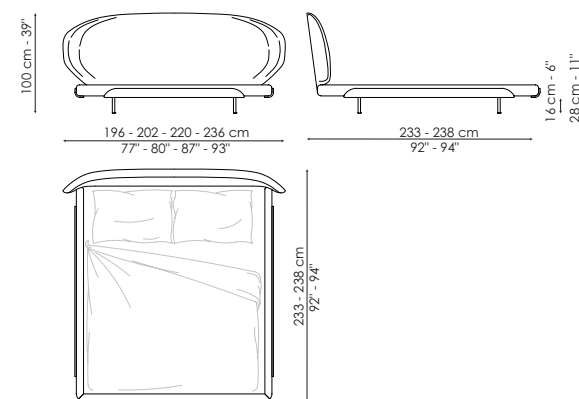

OLOS BED

RIVESTIMENTO

Tessuto
Completamente sfoderabile

LONGONI

Legno impiallacciato
Noce Canaletto

COVER

Fabric
Fully removable cover

BED'S SPARS

Veneered wood
Canaletto walnut

BASE

Metallo Plus
Bronzo

BASE

Plus metal
Bronze

DISEGNI - DRAWINGS

PAG. 182, 183, 184-185, 187
180x200 – rivestimento in tessuto 8D73, struttura noce Canaletto, piedi bronzo / upholstered in 8D73 fabric, Canaletto walnut frame, bronze feet

OLOS BEDSIDE TABLE

DISEGNI - DRAWINGS

MISURE - SIZE

46 x 56 x h 46 cm
18" x 22" x h 18"

STRUTTURA

Legno impiallacciato
Noce Canaletto

FRAME

Veneered wood
Canaletto walnut

BASE

Metallo Plus
Bronzo

BASE

Plus metal
Bronze

PAG. 188, 189

Olos bedside table – struttura in noce Canaletto, base bronzo / Canaletto walnut frame, bronze base

OLOS BENCH

DISEGNI - DRAWINGS

MISURE - SIZE

134 x 44 x h 44 cm
53" x 17" x h 17"

RIVESTIMENTO

Tessuto
Completamente sfoderabile

STRUTTURA

Legno impiallacciato
Noce Canaletto

COVER

Fabric
Fully removable cover

FRAME

Veneered wood
Canaletto walnut

PIEDI

Metallo Plus
Bronzo

FEET

Plus metal
Bronze

PAG. 191, 192, 193

Olos bench – rivestimento in tessuto 8D73, struttura noce Canaletto, piedi bronzo / upholstered in 8D73 fabric, Canaletto walnut frame, bronze feet