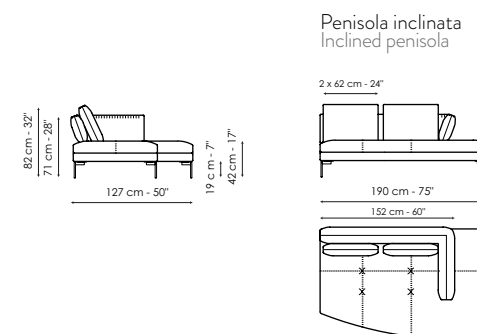

FRAME

Veneered wood
Canaletto walnut
Coal oak

PAG. 5, 102, 103

Sculptural - struttura rovere carbone / coal oak frame

PAG. 104, 105

Sculptural - struttura noce Canaletto / Canaletto walnut frame

MUSA

DISEGNI - DRAWINGS

MISURE - SIZE

MUSA 90 x H 190
90 x 6 x h 190 cm
35" x 2" x h 75"

MUSA Ø90
90 x 6 x h 90 cm
35" x 2" x h 35"

STRUTTURA

Legno impiallacciato
Noce Canaletto

FRAME

Veneered wood
Canaletto walnut

PAG. 106, 107, 111

90x190 - struttura in noce Canaletto / Canaletto walnut frame

PAG. 108, 109, 110

Ø90 - struttura in noce Canaletto / Canaletto walnut frame

ALIANTE

RIVESTIMENTO

Tessuto
Pelle
Bi-colore
Bi-rivestimento
Completamente sfoderabile

COVER

Fabric
Leather
Bi-color
Bi-cover
Fully removable cover

IMBOTTITURA

Misto piuma
Fibra di poliestere
Poliuretano espanso

PADDING

Mixed feather
Polyester fiber
Polyurethane foam

STRUTTURA

Legno con cinghie elastiche.
Giunzione tra i vari elementi con
meccanismo a "forchetta".

FRAME

Wood with elastic strips. Joints
between the various components
by means of "fork" mechanism.

PIEDI

Metallo
Bianco
Grigio antracite
Nero
Tortora
Supreme anthracite
Metallo Plus
Bronzo
Oro perlato
Piombo
Metallo Special
Clouded chrome
Brown nickel
Dark nickel

FEET

Metal
White
Anthracite grey
Black
Dove grey
Supreme anthracite
Plus metal
Bronze
Pearl gold
Lead
Special metal
Clouded chrome
Brown nickel
Dark nickel

DISEGNI - DRAWINGS

COMPOSIZIONI - COMBINATION