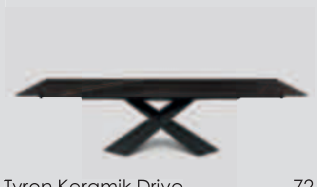

Tyron Keramik Drive 72