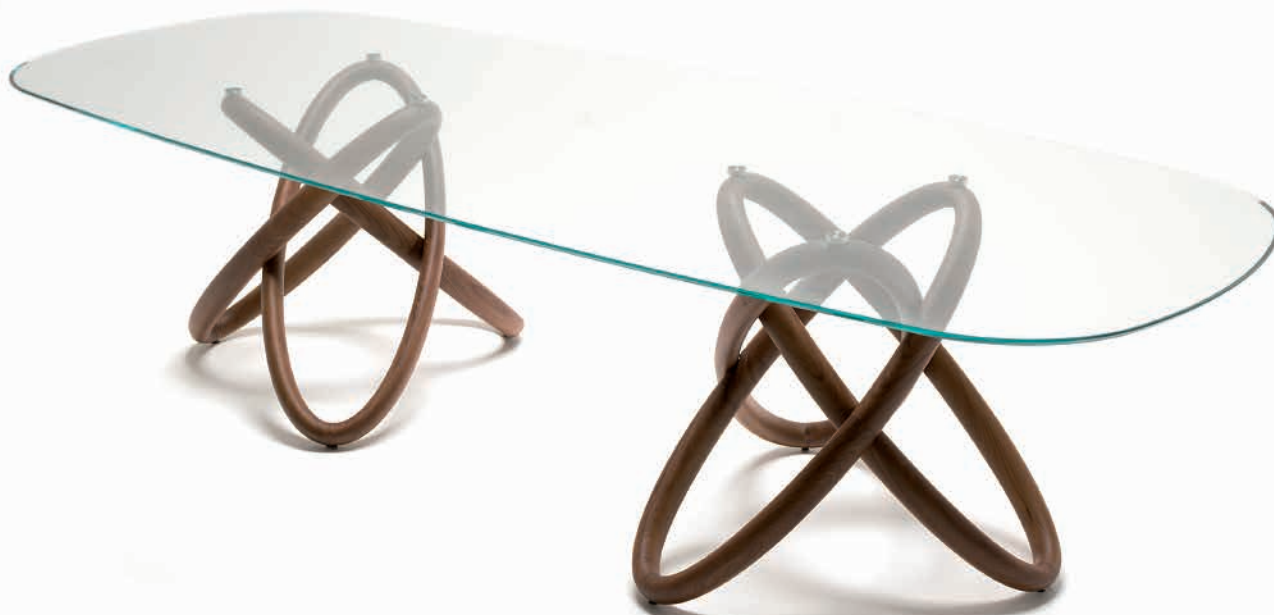

Carioca

Andrea Lucatello | 2014

Tavolo con base in massello di noce Canaletto. Piano con piastre in cristallo 15mm trasparente o trasparente extrachiaro con bordo bisellato.

Table with base in solid Canaletto walnut wood. Top with plates in 15mm clear glass or extra clear bevelled glass.

top: ø130 ø140
ø160 ø180

top: 300x120

top: 300x120

◀ CARIOCA table with Canaletto walnut base and extra clear glass top
▶ CARIOCA table with Canaletto walnut base and extra clear glass top - TOSCA chairs in soft leather frame - KIDAL 1 lamp - AIRPORT bookcase - TORINO sideboard