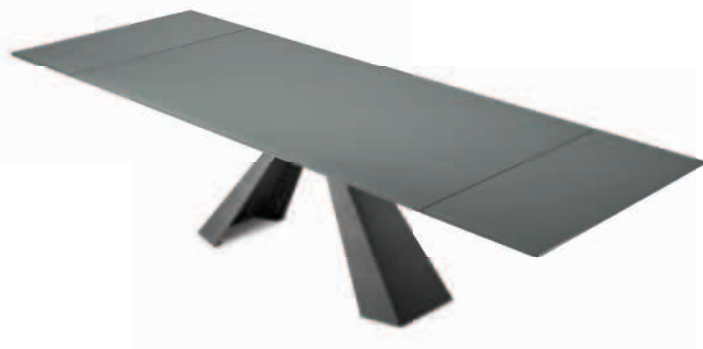

## Eliot Drive

Giorgio Cattelan | 2013

Tavolo allungabile con base in acciaio verniciato goffrato titanio, bronzo, graphite, bianco o nero. Piano e prolunghe in cristallo 12mm extrachiaro acidato verniciato graphite.