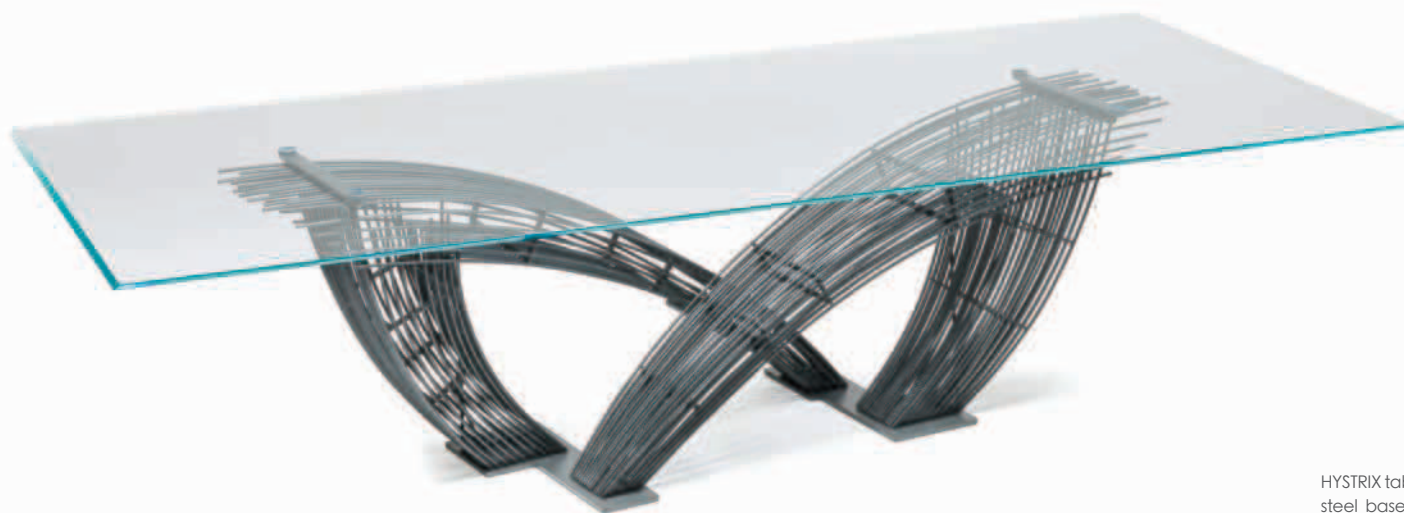

Hystrix

Giorgio Cattelan | 2015

Tavolo con base in acciaio verniciato trasparente e piastre goffrate graphite. Piano in appoggio in cristallo 15mm trasparente, trasparente extrachiario o trasparente extrachiario con bordi bisellati inversi.

Table with transparent varnished steel base and embossed graphite plates. Top in 15mm clear, extra clear or extra clear glass with reversed bevelled edges. The top is laid on the base.

HYSTRIX table with transparent varnished steel base and extra clear glass top - TYLER A chairs in soft leather 942 fango, graphite frame and Canaletto walnut frame - CRISTAL S2 lamp