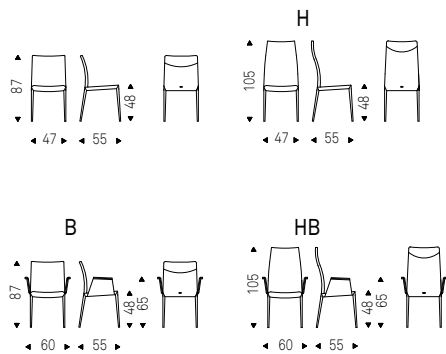

Norma

Paolo Cattelan | 2017

Sedia imbottita con o senza braccioli con struttura in acciaio interamente rivestita in ecopelle, tessuto, synthetic nubuck, micro nubuck o pelle come da campionario. Non sfoderabile.
(Disponibile anche in versione sgabello).

Upholstered chair with or without arms with steel frame and covered in synthetic leather, fabric, synthetic nubuck, micro nubuck or soft leather as per sample card. The cover is not removable.
(Stool version is available).

Norma ML

Paolo Cattelan | 2018

Sedia imbottita con o senza braccioli con struttura in acciaio cromato o cromo nero, verniciato nero, bianco, graphite, goffrato titanio o bronzo. Rivestita in ecopelle, tessuto, synthetic nubuck, micro nubuck o pelle come da campionario. Non sfoderabile.
(Disponibile anche in versione sgabello).

Upholstered chair with or without arms with steel structure in chromed or black chrome, black, white, graphite, titanium or bronze finish and covered in synthetic leather, fabric, synthetic nubuck, micro nubuck or soft leather as per sample card. The cover is not removable.
(Stool version is available).