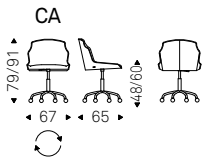

Tyler Wheels

Paolo Cattelan | 2015

Sedia girevole con o senza braccioli, regolabile in altezza e con ruote. Base a 5 razze in alluminio lucido, colonna e pistone a gas in acciaio cromato o base e colonna in alluminio verniciato nero opaco e pistone a gas in acciaio cromato. Seduta e schienale rivestiti in tessuto, synthetic nubuck, micro nubuck, ecopelle o pelle come da campionario.

Swiveling chair with or without arms, adjustable in height and with castors. Base with 5 spokes in polished aluminium, column and gas piston in chromed steel or with base and column in matt black aluminium and gas piston in chromed steel. Seat and back upholstered in fabric, synthetic nubuck, micro nubuck, synthetic leather or soft leather as per sample card.

◀ TYLER WHEELS CB chair in soft leather 993 artico and black base
▶ TYLER WHEELS CB chair in soft leather 943 moka and black base