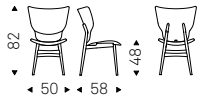

Dumbo

Archirivolto | 2017

Sedia con struttura in frassino tinto noce Canaletto, frassino tinto rovere bruciato, frassino laccato, poro aperto bianco o nero opaco. Seduta e schienale rivestiti in tessuto, ecopelle, synthetic nubuck o pelle come da campionario. Non sfoderabile. (Disponibile anche in versione sgabello).

Chair with frame in Canaletto walnut stained ashwood, burned oak stained ashwood or open pore matt white or black ashwood. Seat and back upholstered in fabric, synthetic leather, synthetic nubuck or soft leather as per sample card. The cover is not removable. (Stool version is available).

◀ DUMBO chair in soft leather 980 ottanio and Canaletto walnut frame
▶ DUMBO chairs in soft leather 948 lino and matt black frame - MUMBAI rug - EMERALD MAGNUM mirror in mirrored glass