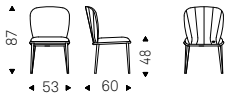

Chrishell ML

Paolo Cattelan | 2020

Sedia con struttura in acciaio verniciato gofrato titanio, bronzo, graphite, bianco o nero. Rivestimento in tessuto, synthetic nubuck, micro nubuck, ecopelle o pelle come da campionario. Retro schienale trapuntato. Non sfoderabile.

Chair with frame in titanium, bronze, graphite, white or black embossed lacquered steel. Cover in fabric, synthetic nubuck, micro nubuck, soft leather or synthetic leather as per sample card. Quilted seatback cover. The cover is not removable

- ◀ CHRISHELL ML chair in soft leather 948 lino and bronze frame
- CHRISHELL ML chair in soft leather 952 smoke and bronze frame - MAD MAX WOOD S table with brushed bronze base and Canaletto walnut top