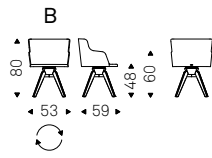

Mulan

Studio Kronos | 2015

Sedia girevole con o senza braccioli con struttura in acciaio verniciato gofrato graphite o bianco. Piedi in frassino naturale, frassino tinto noce Canaletto, frassino tinto rovere bruciato, laccato poro aperto bianco o nero opaco. Seduta e schienale rivestiti in tessuto, synthetic nubuck, micro nubuck, ecopelle o pelle come da campionario.

Swiveling chair with or without arms, with graphite or white embossed lacquered steel frame. Feet in natural ashwood, Canaletto walnut stained ashwood, burned oak stained ashwood or open pore matt white or black painted. Seat and back upholstered in fabric, synthetic nubuck, micro nubuck, synthetic leather or soft leather as per sample card.