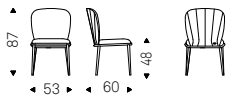

Chrishell

Paolo Cattelan | 2020

Sedia con struttura in frassino naturale, frassino tinto noce Canaletto, frassino tinto rovere bruciato o frassino laccato poro aperto nero opaco. Rivestimento in tessuto, synthetic nubuck, micro nubuck, ecopelle o pelle come da campionario. Retro schienale trapuntato. Non sfoderabile.

Chair in natural ashwood, Canaletto walnut stained ashwood, burned oak stained ashwood or open pore matt black ashwood. Cover in fabric, synthetic nubuck, micro nubuck, synthetic leather or soft leather as per sample card. Quilted seatback cover. The cover is not removable.