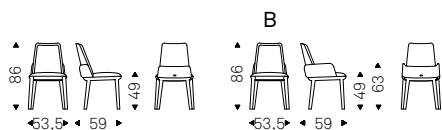

Belinda ML

Paolo Cattelan | 2021

Sedia con o senza braccioli con struttura in acciaio verniciato gofrato titanio, bronzo, graphite, bianco o nero. Seduta e schienale rivestiti in tessuto, synthetic nubuck, micro nubuck, ecopelle o pelle come da campionario. Non sfoderabile.

Chair with or without arms with frame in titanium, bronze, graphite, white or black embossed lacquered steel. Seat and back upholstered in fabric, synthetic nubuck, micro nubuck, synthetic leather or soft leather as per sample card. The cover is not removable.