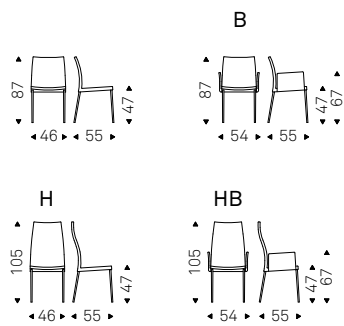

Anna

Studio Kronos | 2005

Sedia con o senza braccioli con struttura in acciaio cromato o cromo nero, verniciato nero, bianco, graphite, goffrato titanio o bronzo. Rivestimento sfoderabile in tessuto o rivestimento non sfoderabile in pelle, synthetic nubuck, micro nubuck o ecopelle nei colori come da campionario.
(Disponibile anche in versione sgabello).

Chair with steel structure in chromed or black chrome, white, black, graphite, titanium or bronze finish, with or without arms.
Removable cover in fabric or fix cover in soft leather, synthetic nubuck, micro nubuck or synthetic leather, as per sample card.
(Stool version is available).

◀ ANNA B chair in soft leather 942 fango and chromed frame
▶ ANNA chair in soft leather 951 castoro and titanium frame - MARATHON table - MAREK rug