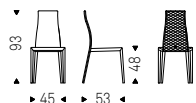

Kay Couture

Paolo Cattelan | 2018

Sedia imbottita con struttura in acciaio interamente rivestita in ecopelle, synthetic nubuck o pelle come da campionario. Retro schienale trapuntato. Non sfoderabile.

Upholstered chair with steel frame and covered in synthetic leather, synthetic nubuck or soft leather as per sample card. Quilted seatback cover. The cover is not removable

KAY COUTURE chairs in soft leather 956 atlantico