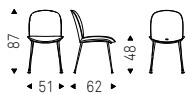

Tina

Archirivolto | 2019

Sedia con struttura in acciaio verniciato gofrato titanio, bronzo, graphite, bianco o nero. Rivestimento in tessuto, synthetic nubuck, micro nubuck, ecopelle o pelle come da campionario. Non sfoderabile.

Chair with frame in titanium, bronze, graphite, white or black embossed lacquered steel. Cover in fabric, synthetic nubuck, micro nubuck, soft leather or synthetic leather as per sample card. The cover is not removable.

◀ TINA chair in soft leather 948 lino and black frame
▶ TINA chairs in fabric B434 and titanium frame