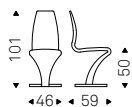

Betty

Yasuhiro Shito | 2008

Sedia imbottita con struttura in acciaio e rivestimento in tessuto, synthetic nubuck, micro nubuck, pelle o ecopelle come da campionario. Base in acciaio verniciato bianco, nero, graphite opaco, cromato o gofrato titanio. Il rivestimento non è sfoderabile.

Upholstered chair with steel frame and cover in fabric, synthetic nubuck, micro nubuck, soft leather or synthetic leather as per sample card. Matt white, black, graphite, chromed or titanium embossed lacquered steel base. The cover is not removable.

- ◀ BETTY chair in soft leather 971 bianco and chromed base
- BETTY chair in soft leather 980 ottanio and black base - YODA KERAMIK table with satin titanium base and matt golden calacatta ceramic top