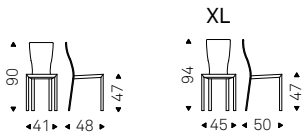

Nina

Paolo Cattelan | 2008

Sedia con struttura in acciaio completamente rivestita in cuoio come da campionario. Cuciture standard.

Chair with steel frame covered in leather as per sample card. Standard stitching.

◀ NINA chair in leather 48 lino
▶ NINA XL chairs in leather 53 ardesia
- PREMIER WOOD DRIVE table with graphite base and Canaletto walnut top - TORINO sideboard - GLENN mirror in bronze mirrored glass - PLANETA S lamp - MAREK rugs