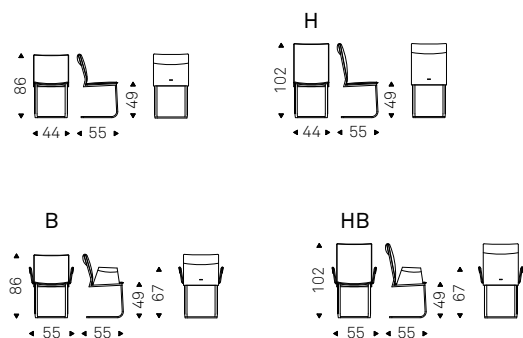

Liz

Paolo Cattelan | 2012

Sedia cantilever con o senza braccioli con struttura in acciaio cromato. Scocca e cuscini imbottiti rivestiti in tessuto, synthetic nubuck, micro nubuck, ecopelle o pelle come da campionario. Non sfoderabile.

Chair with or without arms with cantilever frame in chromed steel. Upholstered seat in fabric, synthetic nubuck, synthetic leather or soft leather as per sample card. The cover is not removable.