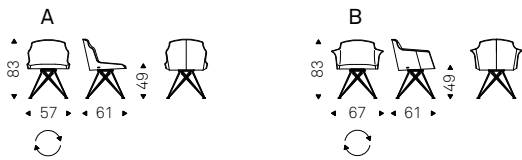

Flaminia

Giorgio & Paolo Cattelan | 2016

Sedia girevole con o senza braccioli con struttura in acciaio verniciato gofrato graphite, bianco o nero. Seduta e schienale rivestiti in tessuto, synthetic nubuck, micro nubuck, ecopelle o pelle come da campionario. Non sfoderabile. (Disponibile anche in versione sgabello).

Swiveling chair with or without arms with graphite, white or black embossed lacquered steel frame. Seat and back upholstered in fabric, synthetic nubuck, micro nubuck, synthetic leather or soft leather as per sample card. The cover is not removable. (Stool version is available).

- ◀ FLAMINIA B chair in soft leather
  946 marrone and black frame
- FLAMINIA A chairs in soft leather
  952 smoke and black frame