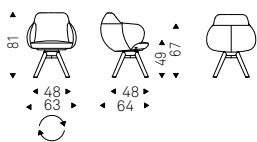

Bombè

Paolo Cattelan | 2020

Sedia girevole con struttura in acciaio verniciato gofrato graphite o bianco. Piedi in frassino tinto noce Canaletto, frassino tinto rovere bruciato, laccato poro aperto nero opaco. Seduta e schienale rivestiti in tessuto, synthetic nubuck, ecopelle o pelle come da campionario. Rivestimento non sfoderabile.

Swiveling chair with graphite or white embossed lacquered steel frame. Feet in Canaletto walnut stained ashwood, burned oak stained ashwood or open pore matt black painted. Seat and back upholstered in fabric, synthetic nubuck, synthetic leather or soft leather as per sample card. The cover is not removable.

◀ BOMBÈ chair in soft leather 948 lino, graphite and burned oak frame
▶ BOMBÈ chairs in soft leather 983 argilla, graphite and matt black frame - TYRON KERAMIK PREMIUM table with bronze base, arenal ceramic top and brushed grey profile - MUMBAI rugs - KATANA lamps