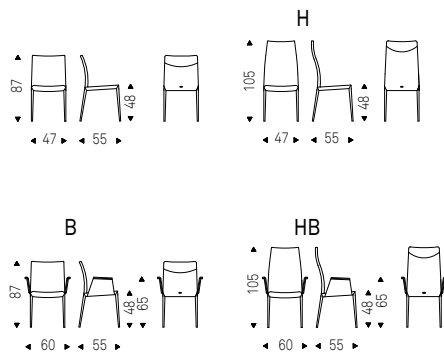

Norma Couture

Paolo Cattelan | 2017

Sedia imbottita con o senza braccioli con struttura in acciaio interamente rivestita in ecopelle, synthetic nubuck, micro nubuck o pelle come da campionario. Retro schienale trapuntato. Non sfoderabile. (Disponibile anche in versione sgabello).

Upholstered chair with or without arms with steel frame and covered in synthetic leather, synthetic nubuck, micro nubuck or soft leather as per sample card. Quilted seatback cover. The cover is not removable. (Stool version is available).

Norma ML Couture

Paolo Cattelan | 2018

Sedia imbottita con o senza braccioli con struttura in acciaio cromato, cromo nero, verniciato nero, bianco, graphite, gofrato titanio o bronzo. Rivestita in ecopelle, synthetic nubuck, micro nubuck o pelle come da campionario. Retro schienale trapuntato. Non sfoderabile. (Disponibile anche in versione sgabello).

Upholstered chair with or without arms with steel structure in chromed or black chrome, black, white, graphite, titanium or bronze finish and covered in synthetic leather, synthetic nubuck, micro nubuck or soft leather as per sample card. Quilted seatback cover. The cover is not removable. (Stool version is available)

NORMA COUTURE chairs in soft leather 973 nero - STRATOS WOOD B table with black base and burned oak top - CARNABY sideboard with matt graphite structure, doors and top in bronze mirrored glass - WISH S mirror with brushed bronze frame - PHOENIX S4 lamp