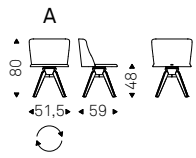

Mulan

Studio Kronos | 2015

Sedia girevole con o senza braccioli con struttura in acciaio verniciato gofrato graphite o bianco. Piedi in frassino naturale, frassino tinto noce Canaletto, frassino tinto rovere bruciato, laccato poro aperto bianco o nero opaco. Seduta e schienale rivestiti in tessuto, synthetic nubuck, micro nubuck, ecopelle o pelle come da campionario.

Swiveling chair with or without arms, with graphite or white embossed lacquered steel frame. Feet in natural ashwood, Canaletto walnut stained ashwood, burned oak stained ashwood or open pore matt white or black painted. Seat and back upholstered in fabric, synthetic nubuck, micro nubuck, synthetic leather or soft leather as per sample card.