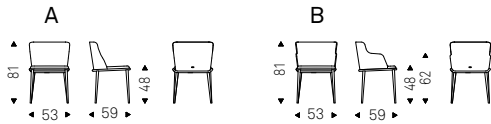

Magda ML

Studio Kronos | 2020

Sedia con o senza braccioli con struttura in acciaio verniciato gofrato titanio, bronzo, graphite, bianco o nero. Rivestimento in tessuto, synthetic nubuck, micro nubuck, ecopelle o pelle come da campionario. Non sfoderabile.

Chair with or without arms with frame in titanium, bronze, graphite, white or black embossed lacquered steel. Cover in fabric, synthetic nubuck, micro nubuck, soft leather or synthetic leather as per sample card. The cover is not removable.

◀ MAGDA ML B chair in soft leather
951 castoro and titanium frame
▶ MAGDA ML A chair in soft leather
983 argilla and bronze frame -
BUTTERFLY KERAMIK table with bronze
base and breccia ceramic top -
MAREK rug