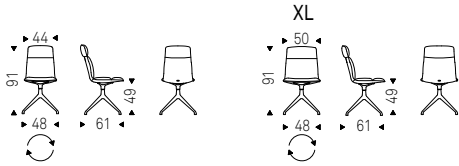

Kelly

Archirivolto | 2018

Sedia girevole con base a 4 razze in alluminio lucido o alluminio verniciato goffrato graphite, bianco o nero. Seduta e schienale rivestiti in tessuto, synthetic nubuck, ecopelle o pelle come da campionario. Non sfoderabile.

Swiveling chair with 4 spokes base in polished aluminium or in graphite, white or black embossed lacquered aluminium. Seat and back upholstered in fabric, synthetic nubuck, synthetic leather or soft leather as per sample card. The cover is not removable.

- ◀ KELLY XL chair in soft leather 953 ardesia and black frame
- KELLY chair in soft leather 951 castoro and black frame