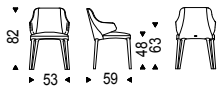

Wanda

Paolo Cattelan | 2018

Poltroncina imbottita con struttura in acciaio interamente rivestita in tessuto, ecopelle, synthetic nubuck o pelle come da campionario. Non sfoderabile.
(Disponibile anche in versione sgabello).

Chair with steel frame and covered in fabric, synthetic leather, synthetic nubuck or soft leather as per sample card. The cover is not removable. (Stool version is available).

◀ WANDA chair in soft leather 973 nero
▶ WANDA chair in soft leather 951 castoro - KAYAK sideboard in brushed bronze - RADJA rug