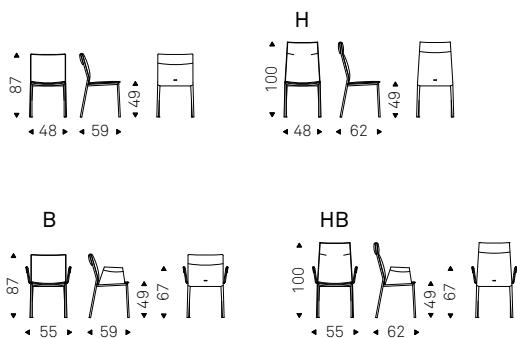

Isabel

Paolo Cattelan | 2012

Sedia con o senza braccioli con struttura in acciaio. Cuscini imbottiti e rivestimento in tessuto, synthetic nubuck, micro nubuck, ecopelle o pelle come da campionario. Non sfoderabile.

(Disponibile anche in versione sgabello).

Chair with or without arms with steel frame completely covered in fabric, synthetic nubuck, micro nubuck, synthetic leather or soft leather as per sample card. The cover is not removable.

(Stool version is available).

Isabel ML

Paolo Cattelan | 2013

Sedia con struttura in acciaio cromato o cromo nero, verniciato opaco bianco, graphite, goffrato titanio o bronzo. Cuscini imbottiti e rivestimento in tessuto, synthetic nubuck, micro nubuck, ecopelle o pelle come da campionario. Il rivestimento non è sfoderabile.

(Disponibile anche in versione sgabello).

Chair with steel structure in chromed, black chrome, white, graphite, titanium or bronze finish. Cover in fabric, synthetic nubuck, micro nubuck, synthetic leather or soft leather as per sample card. The cover is not removable.

(Stool version is available).