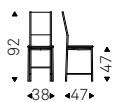

Alessia

Cà Nova Design | 2002

Sedia con telaio in acciaio cromato o cromo nero, verniciato nero, graphite, bianco o gofrato titanio. Schienale e sedile in cuoio come da campionario. Cuciture standard.

Chair with frame in chromed steel or black chrome, black, graphite, white painted or titanium embossed lacquered steel. Back and seat in leather as per sample card. Standard stitching.

ALESSIA chair in leather 73 nero with black frame