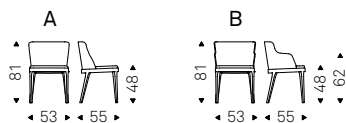

Chair with or without arms with frame in natural ashwood, Canaletto walnut stained ashwood, burned oak stained ashwood, open pore matt white or black painted ashwood. Seat and back upholstered in fabric, synthetic nubuck, micro nubuck, synthetic leather or soft leather as per sample card. The cover is not removable. (Stool version is available).

Magda Couture

Studio Kronos | 2018

Sedia con o senza braccioli con struttura in frassino naturale, frassino tinto noce Canaletto, frassino tinto rovere bruciato, frassino laccato poro aperto bianco o nero opaco. Seduta e schienale rivestiti in synthetic nubuck, ecopelle o pelle come da campionario. Retro schienale trapuntato. Non sfoderabile. (Disponibile anche in versione sgabello).

Chair with or without arms with frame in natural ashwood, Canaletto walnut stained ashwood, burned oak stained ashwood, open pore matt white or black painted ashwood. Seat and back upholstered in synthetic nubuck, synthetic leather or soft leather as per sample card. Quilted seatback cover. The cover is not removable. (Stool version is available).