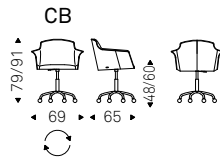

Tyler Wheels

Paolo Cattelan | 2015

Sedia girevole con o senza braccioli, regolabile in altezza e con ruote. Base a 5 razze in alluminio lucido, colonna e pistone a gas in acciaio cromato o base e colonna in alluminio verniciato nero opaco e pistone a gas in acciaio cromato. Seduta e schienale rivestiti in tessuto, synthetic nubuck, micro nubuck, ecopelle o pelle come da campionario.

Swiveling chair with or without arms, adjustable in height and with castors. Base with 5 spokes in polished aluminium, column and gas piston in chromed steel or with base and column in matt black aluminium and gas piston in chromed steel. Seat and back upholstered in fabric, synthetic nubuck, micro nubuck, synthetic leather or soft leather as per sample card.

◀ TYLER WHEELS CB chair in soft leather 993 artico and black base
▶ TYLER WHEELS CB chair in soft leather 943 moka and black base