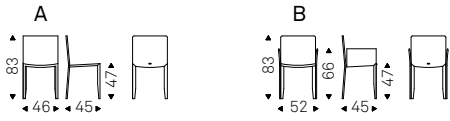

Piuma Edition

Studio Kronos | 2017

Sedia superleggera con o senza braccioli e struttura in acciaio, rivestita in cuoio come da campionario. Cuciture standard.

Ultralight chair with or without arms and steel frame covered in leather as per sample card. Standard stitchings.

◀ PIUMA EDITION B chair in leather
71 bianco
▶ PIUMA EDITION A chairs in leather
73 nero - MUMBAI rug