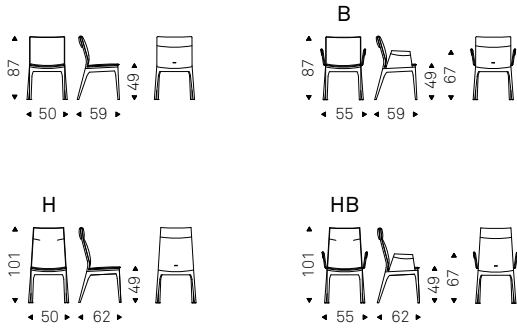

Tosca

Paolo Cattelan | 2014

Sedia con o senza braccioli con struttura in frassino naturale, frassino tinto noce Canaletto o frassino tinto rovere bruciato. Rivestimento in tessuto, synthetic nubuck, micro nubuck, ecopelle o pelle come da campionario. Il rivestimento non sfoderabile.

Chair with or without arms in natural ashwood, Canaletto walnut stained ashwood or burned oak stained ashwood. Cover in fabric, synthetic nubuck, micro nubuck, synthetic leather or soft leather as per sample card. The cover is not removable.

- ◀ TOSCA B chair in soft leather 948 lino and Canaletto walnut frame
- TOSCA chairs in soft leather 952 smoke and Canaletto walnut frame