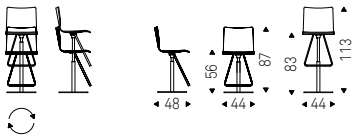

Toto

Paolo Cattelan | 2004

Sgabello regolabile in altezza e girevole con base in acciaio inox satinato, colonna, poggiapiedi e pistone a gas in acciaio cromato o base, colonna, poggiapiedi verniciati goffrato nero e pistone a gas in acciaio cromato. Scocca in cuoio come da campionario. Disponibile su richiesta con base rotonda. Cuciture standard o in contrasto.

Swiveling and adjustable in height stool with satin stainless steel base plate and column, footrest and gas piston in chromed steel or with base plate, column, and footrest in black embossed lacquered steel and gas piston in chromed steel. Seat covered in leather as per sample card. Available with round base on demand. Standard or in contrast stitching.

TOTO stool in leather 51 castoro and black base - TOTO stool in leather 73 nero and chromed steel base - DROP wall bookcase/wine rack with polished stainless steel frame and black rack/shelf