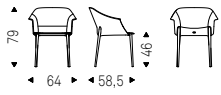

Zuleika

Archirivolto | 2020

Sedia con struttura in acciaio completamente rivestita in cuoio come da campionario. Cuciture e bordo in tinta.

Chair with metal structure. Cover in leather as per sample card. Matching stitching and profile.

◀ ZULEIKA chair in leather 65 ice
▶ ZULEIKA chairs in leather 83 argilla