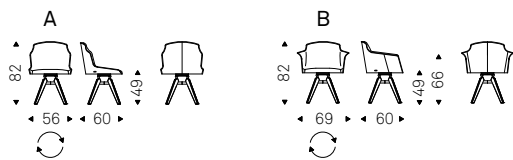

Tyler

Paolo Cattelan | 2015

Sedia girevole con o senza braccioli con struttura in acciaio verniciato goffrato bianco o graphite. Piedi in frassino naturale, frassino tinto noce Canaletto, frassino tinto rovere bruciato, laccato poro aperto bianco o nero opaco. Seduta e schienale rivestiti in tessuto, synthetic nubuck, micro nubuck, ecopelle o pelle come da campionario.

Swiveling chair with or without arms, with white or graphite embossed lacquered steel frame. Feet in natural ashwood, Canaletto walnut stained ashwood, burned oak stained ashwood or open pore matt white or black painted. Seat and back upholstered in fabric, synthetic nubuck, micro nubuck, ecopelle or soft leather as per sample card.

◀ TYLER B chair in soft leather 942 fango, graphite and Canaletto walnut frame
▶ TYLER A chairs in soft leather 946 marrone, graphite and Canaletto walnut frame