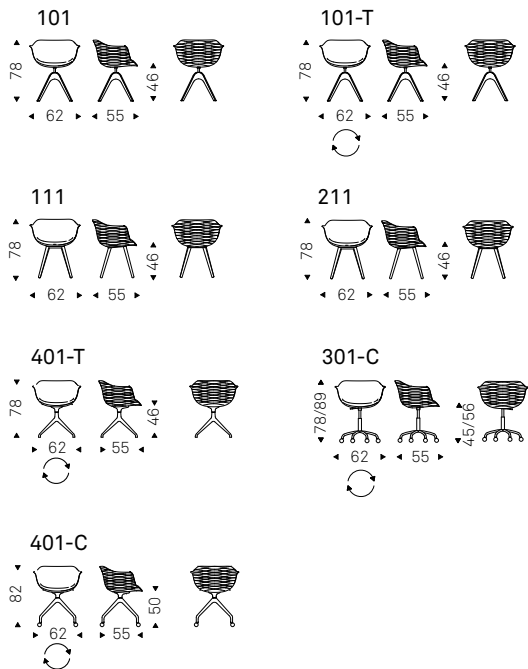

Indy

Archirivolto | 2016

Poltroncina in poliuretano morbido con varie basi. Base fissa o girevole in acciaio verniciato gofrato titanio, graphite, bianco, nero o in legno faggio naturale, faggio tinto noce Canaletto o rovere bruciato o a 5 razze in alluminio lucido o alluminio verniciato nero opaco con ruote. Base a 4 razze in nylon nei colori graphite, bianco o nero disponibile nella versione girevole (401-T) e con ruote (401-C). Seduta in poliuretano monocoloro disponibile nei colori bianco, lino, fango, petrolio o antracite o bicolore retro petrolio e fronte fango. Per forniture superiori a 50 pz disponibili altri colori. Scocca ignifuga 1 IM - CRIB5.

Soft polyurethane armchair with different bases. Fix or swiveling base in titanium, graphite, white or black embossed lacquered steel or in natural beech, Canaletto walnut or burned oak stained beech, or with 5 spokes in polished aluminum, or with wheels in black painted aluminum. 4 spokes base in graphite, white or black nylon available in swiveling version (401-T) and on wheels (401-C). Seat and back in monochrome polyurethane available in white, lino, fango, petrolio or antracite colors, or two-tone polyurethane back petrolio and front fango. For supplies of more than 50 pieces other colors are available. Fireproof seat 1 IM - CRIB5.