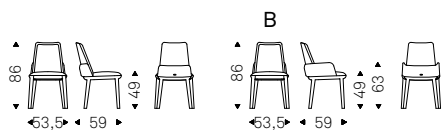

Belinda

Paolo Cattelan | 2018

Sedia con o senza braccioli con struttura in frassino naturale, frassino tinto noce Canaletto, frassino tinto rovere bruciato, frassino laccato poro aperto bianco o nero opaco. Seduta e schienale rivestiti in tessuto, synthetic nubuck, micro nubuck, ecopelle o pelle come da campionario. Non sfoderabile.

Chair with or without arms with frame in natural ashwood, Canaletto walnut stained ashwood, burned oak stained ashwood or open pore matt white or black ashwood. Seat and back upholstered in fabric, synthetic nubuck, micro nubuck, synthetic leather or soft leather as per sample card. The cover is not removable.

◀ BELINDA chair in soft leather 951
castoro and Canaletto walnut frame
▶ BELINDA chairs in soft leather 948
lino and matt black frame - RADJA
rug