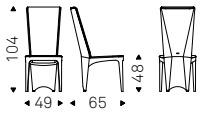

Aurelia

Emanuele Zenere | 2014

Sedia con struttura in acciaio e imbottitura in poliuretano espanso. Rivestimento in tessuto, synthetic nubuck, micro nubuck, ecopelle o pelle nei colori come da campionario. Rivestimento non sfoderabile.

Chair with steel frame and polyurethane foam. Cover in fabric, synthetic nubuck, micro nubuck, synthetic leather or soft leather as per sample card. The cover is not removable.

◀ AURELIA chair in soft leather 891 testa di moro
▶ AURELIA chairs in soft leather 946 marrone - ELIOT ROUND table with black base and emperador marble top and LAZY SUSAN