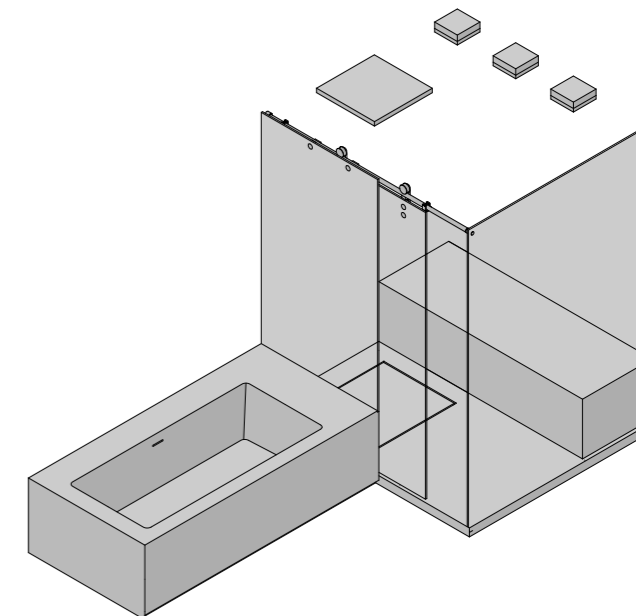

CRYSTAL + LED

+ GLASS PREDISPOSITION
1800 x 900 x H 500 mm
71" x 35" x H 20"

SHOWER CABIN SLIDING DOOR : BX.202

TOLOMEO

1600 x 900 x H 60 mm
63" x 35" x H 2"

MIRR SHELF CIRCLE

Ø 800 x 35 x
Ø 31" x 1"

MIRR GLASS LED

800 x 40 x H 2200 mm
31" x 2" x H 87"

CONTAINER

1500x 80 x H 300 mm
59" x 3" x H 12"

**MULTISHOWER + LED
WATER ATOMIZER**

450 x 450 mm
18" x 18"

SQUARE SHOWER

180 x 180 mm
7" x 7"

NICHE

CANALETTO WALNUT
NOCE CANALETTO - NOYER CANALETTO -
KARMELL NUSSHOLZ - NOGAL CANA-
LETTO
250 x 200 x H 2200 mm
10" x 8" x H 87"