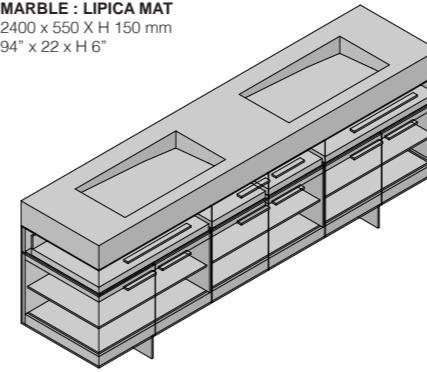

ELEGANCE

GLASS + CANALETTO WALNUT
 VETRO + NOCE CANALETTO - VERPE + NOYER
 CANALETTO - GLAS + CANALETTO NUS-
 SHOLZ - VIDRIO + NOGAL CANALETTO
 2400 x 550 x H 750 mm
 94" x 22" x H 30"

TOP

MARBLE : LIPICA MAT
 2400 x 550 X H 150 mm
 94" x 22 x H 6"