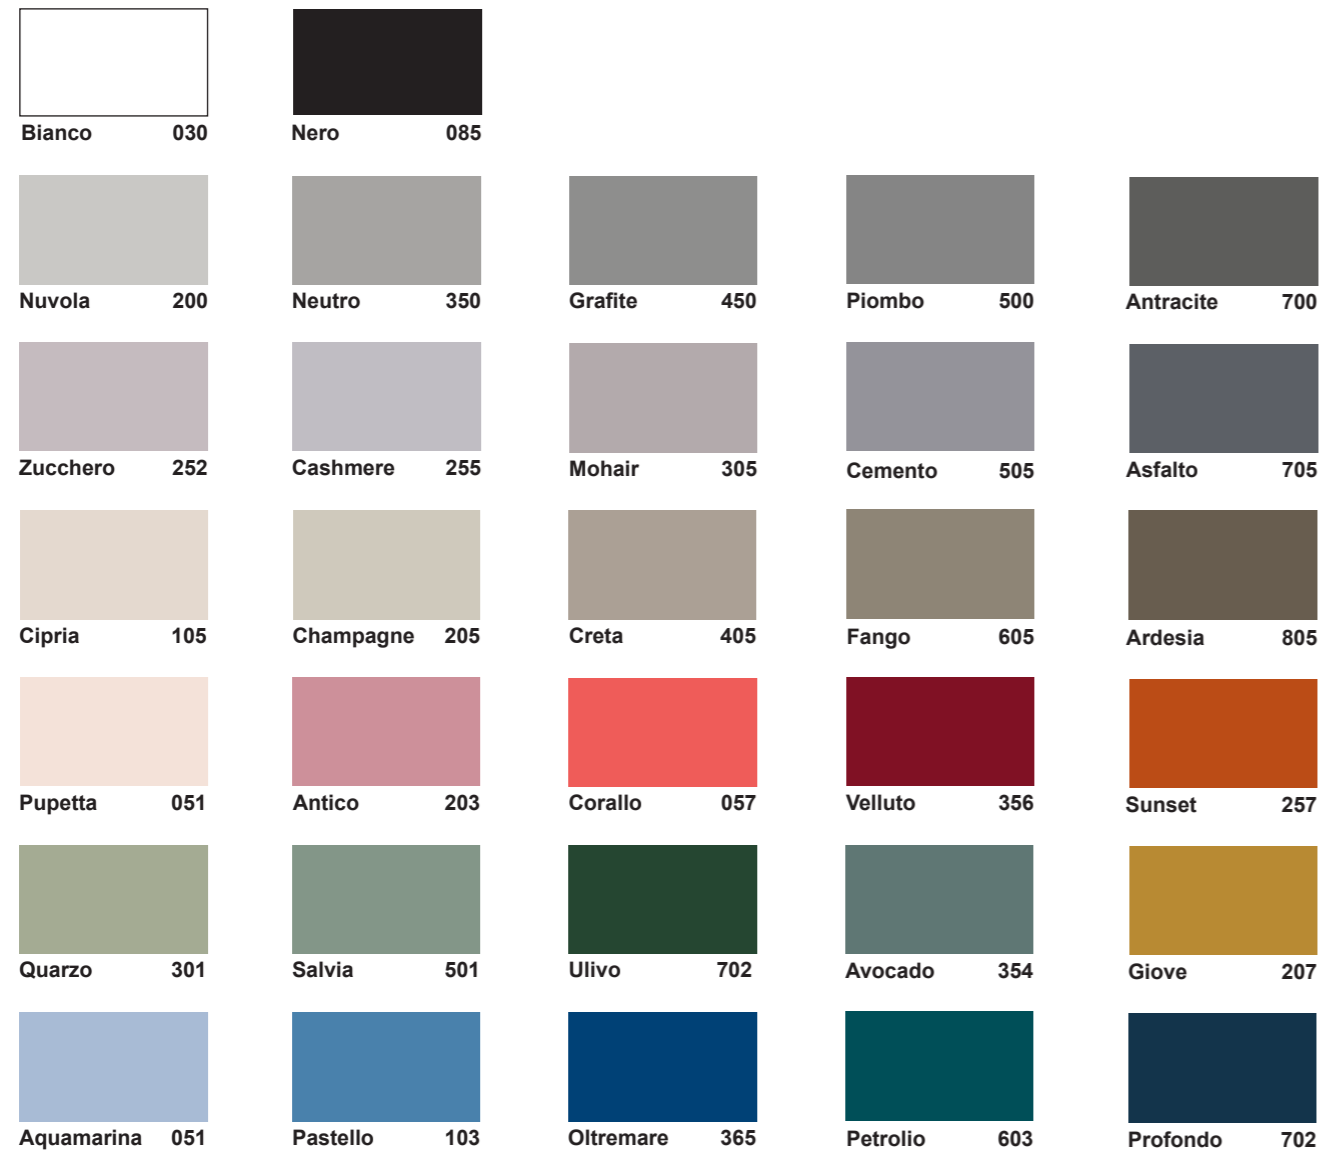

Penelope Bianco NPB

Penelope Grigio NGP

MARMO / Marble / Marbre / Marmor / Marmol

Carrara Extra MCE

Tiffany Black MTB

Grey Stone MGS

Marquina Black MMB

Lipica Mat MLM

Calacatta Gold L. GCG

Statuario Lux L. GSL

Sahara Noir L. GSN

Frappuccino L. GFL

Ceppo di Gré Grey S. GCG

Etoile Symphonie GES

Grigio Carnico L. GGC

Altre finiture su richiesta
Other finishes on request
Autres finitions sur demande
Andere Finish auf Wunsch
Otres acabados a pedido

LACCATO OPACO / Matt lacquering / Laquage mat / Matte Lackierung / Lacado opaco

LACCATO LUCIDO / Glossy Lacquering / Laquage brillant / Hochglanz Lackierung / Lacado lucido

VERNICE METALLIZZATA / Metallic Paint / Laqué Métallisé / Metallisierte Lackierung / Lacado Metalizado

Rovere Tabacco EOT
Tobacco Oak / Chêne Tabac
Tabakbraune Eiche / Roble Tabaco

Rovere Grigio EOG
Grey Oak / Chêne Gris
Eiche Grau / Roble Gris

Noce Canaletto ENC
Canaletto Walnut / Noyer Canaletto
Canaletto Nussholz / Nogal Canaletto