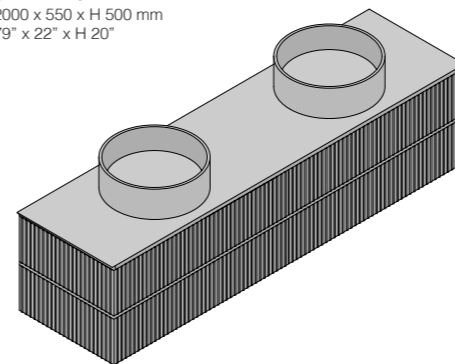

VASCA - BATHTUB
CRYSTAL

ACCESSORIO - ACCESSORY
CONTAINER

ELEGANCE

MILLED PANEL CANALETTO WALNUT
 NOCE CANALETTO - NOYER CANALET-
 TO - CANALETTO NUSSHOLZ NOGAL
 CANALETTO
 2000 x 550 x H 500 mm
 79" x 22" x H 20"