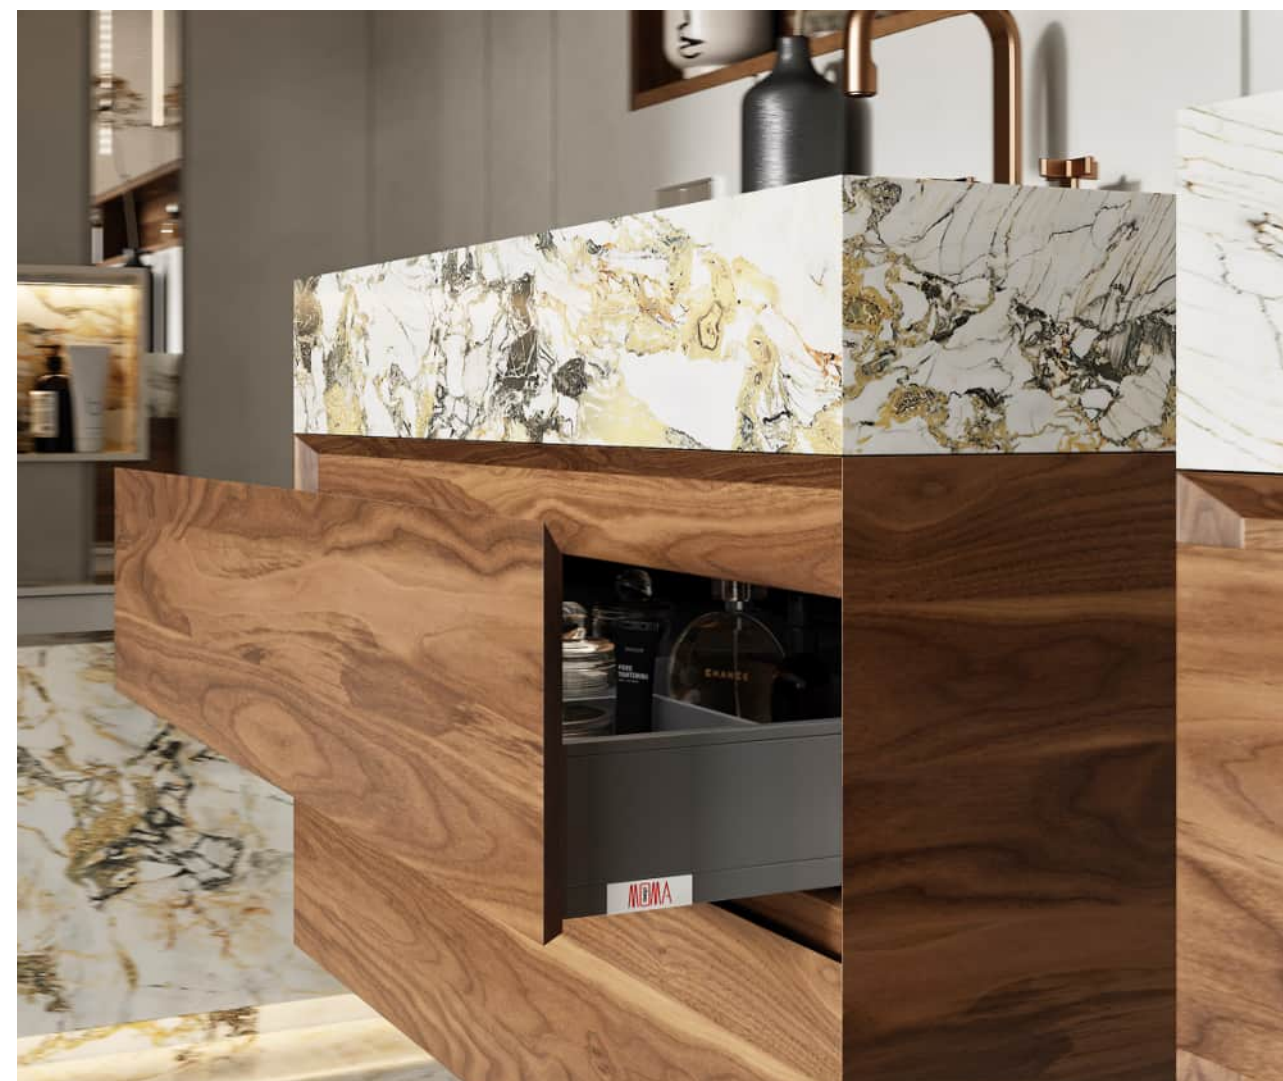

TOP
STONEWARE SYSTEM

LAVABO - WASHBASIN
INCA 50

MOBILE - CABINET
EVOLINE