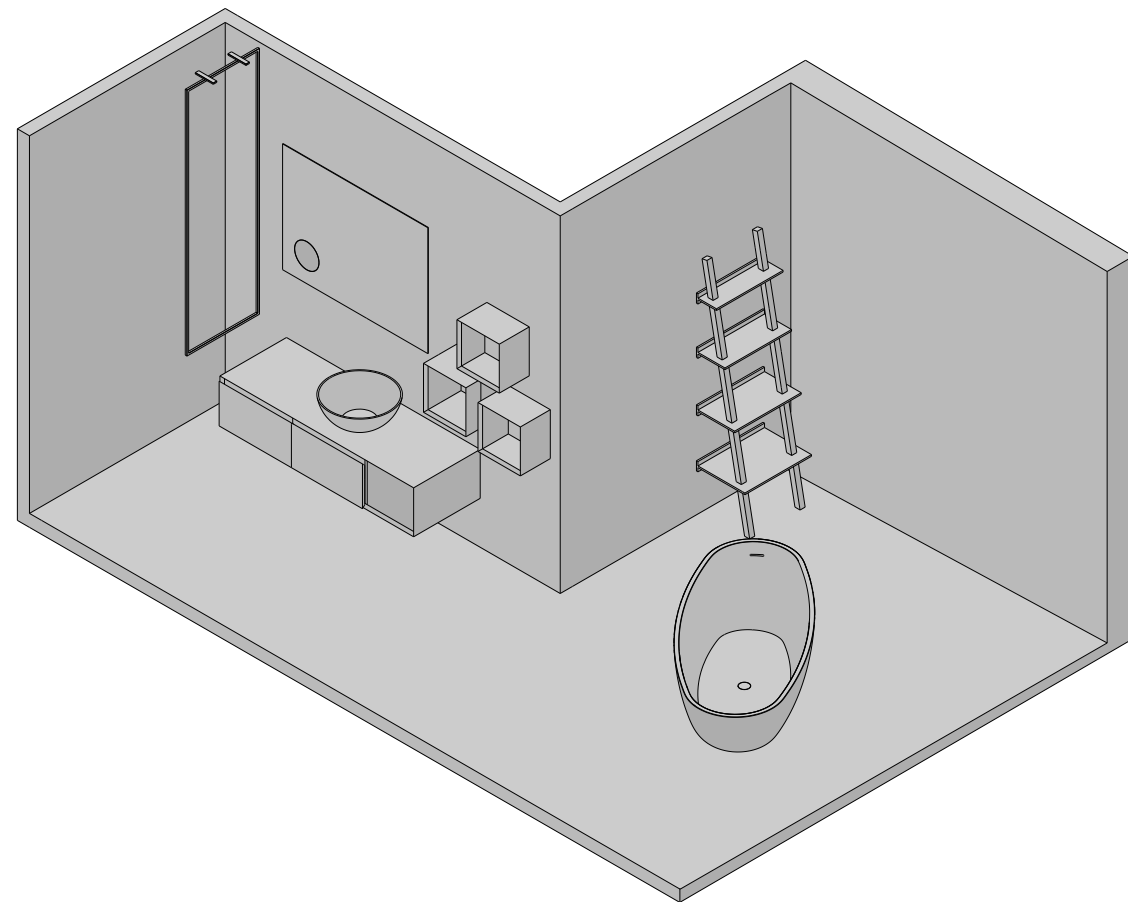

VASCA - BATHTUB
TURQUOISE

ACCESSORI - ACCESSORIES
SERVETTO
SCALETTA

VASCA - BATHTUB
TURQUOISE

ACCESSORIO - ACCESSORY
SCALETTA

EVOLINE

EBONY + MAT LACQUERING : SALVIA
 EBANO + LACCATO OPACO - EBENHOLZ + GLANZEN-
 DE LACKIERUNG - EBENE + BRILLANT LACQUAGE -
 EBANO + LACADO LUCIDO
 1600 X 550 x H 350 mm
 64" x 22" x H 14"