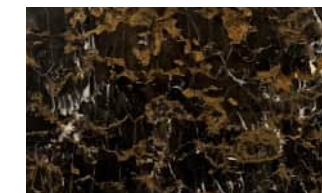

Tiffany Black MTB