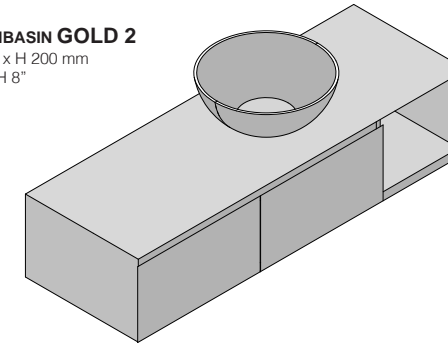

VASCA - BATHTUB
TURQUOISE

ACCESSORI - ACCESSORIES
SERVETTO
SCALETTA

VASCA - BATHTUB
TURQUOISE

ACCESSORIO - ACCESSORY
SCALETTA

EVOLINE

EBONY + MAT LACQUERING : SALVIA
 EBANO + LACCATO OPACO - EBENHOLZ + GLANZEN-
 DE LACKIERUNG - EBENE + BRILLANT LACQUAGE -
 EBANO + LACADO LUCIDO
 1600 X 550 x H 350 mm
 64" x 22" x H 14"

WASHBASIN GOLD 2

Ø 500 x H 200 mm
 20" x H 8"

TURQUOISE

1800 X 800 x H 500 mm
 71" x 31" x H 20"

SCALETTA

550 X 400 x H 1800 mm
 22" x 16" x H 71"

EVOLINE TOTEM OPEN

EBONY + MAT LACQUERING : SALVIA
 EBANO + LACCATO OPACO - EBENHOLZ + GLANZENDE
 LACKIERUNG - EBENE + BRILLANT LACQUAGE -
 EBANO + LACADO LUCIDO
 350 X 350 x H 350 mm
 14" x 14" x H 14"