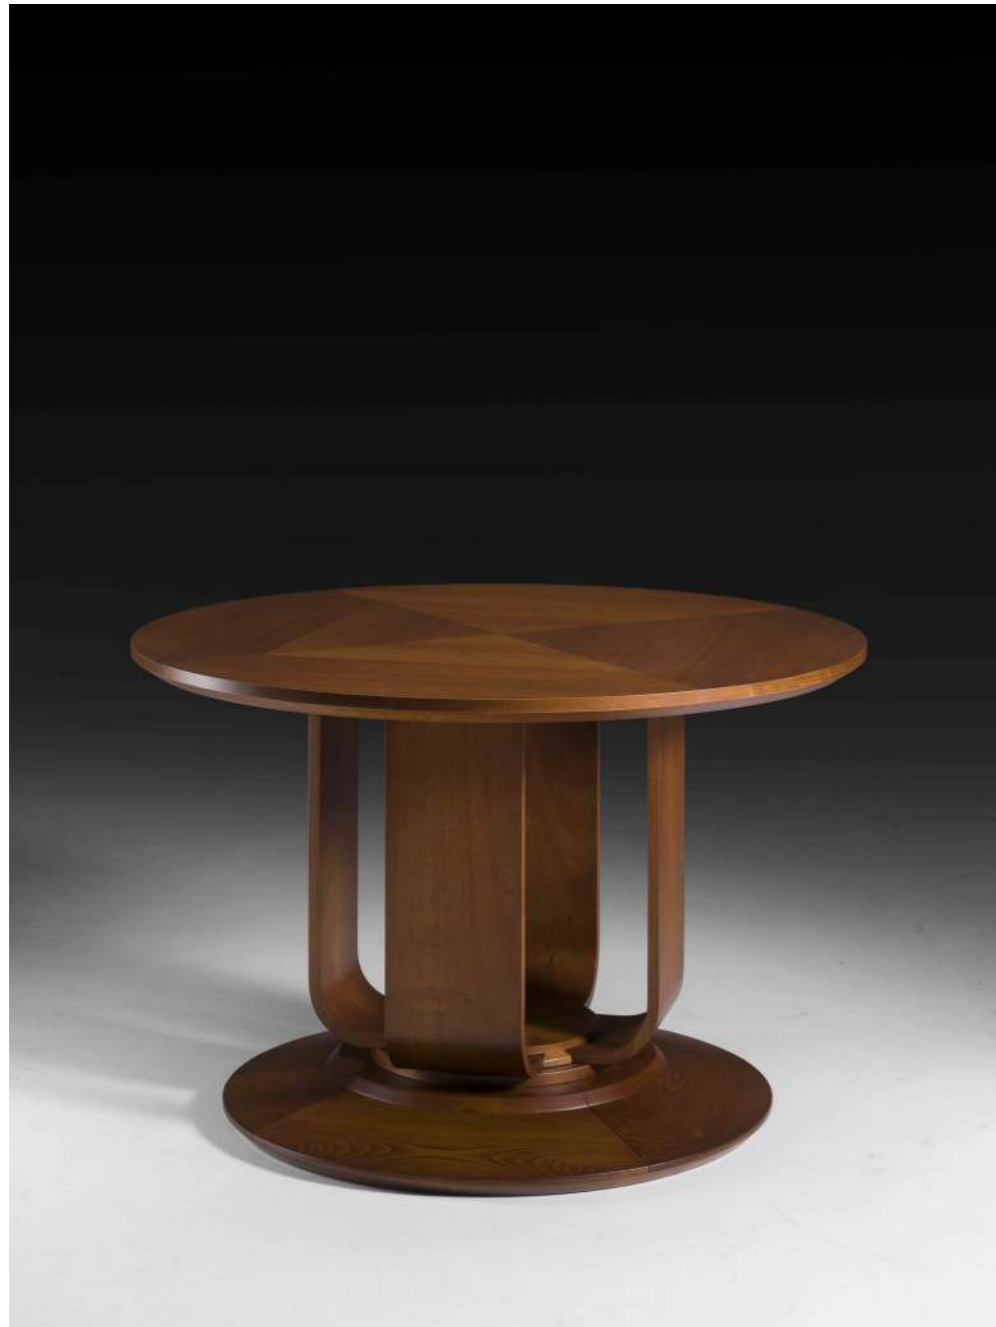

tables
tavoli

CVF102
Dimensioni/dimensions: L/W 120 x P/D 120 x H 78cm

CVF103
Dimensioni/dimensions: L/W 250 x P/D 120 x H 78cm

CVF104

Dimensioni/dimensions: L/W 250 x P/D 120 x H 78cm

CVF105

Dimensioni / dimensions: L / W 220 x P / D 100 x H 74cm