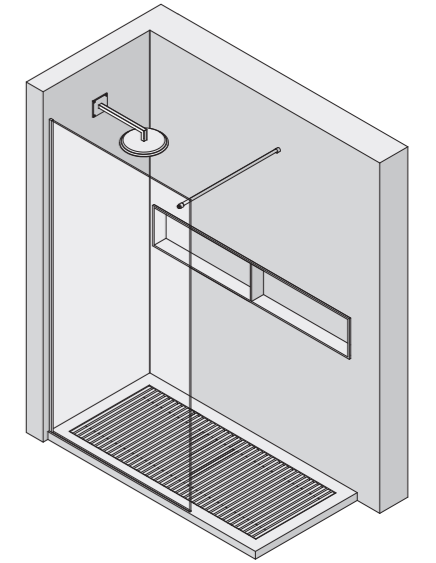

"WALK IN" SHOWER : ST.502

SHOWER LIST
1850 x 900 x H 60 mm
72"83 x 35"43 x H 2"36

DECÒ SHOWER ROUND

535 X 300 x H 110 mm
21" x 12" x H 4"

LINE

2000 x 100 x H 60 mm
78"74 x 3"94 x H 2"36

CONTAINER

1600 x 100 x H 300 mm
62"99 x 3"94 x H 11"81

SAPPHIRE

1800 x 900 x H 500 mm
70"87 x 35"43 x H 19"69