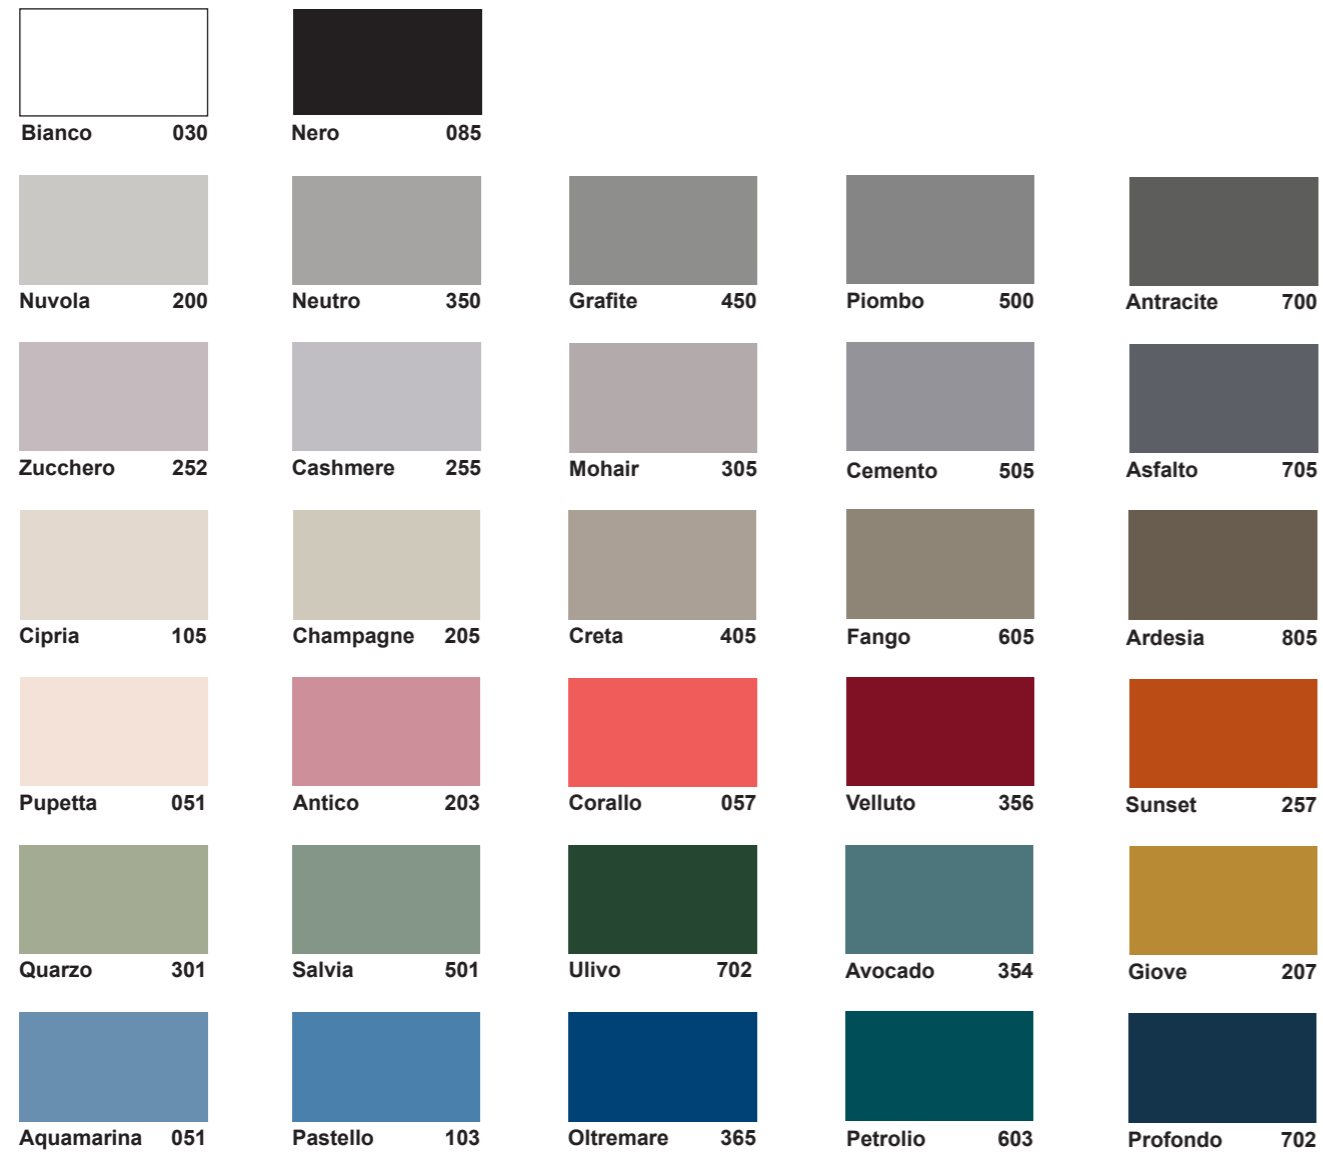

Penelope Bianco NPB

Penelope Grigio NGP

**MARMO** / Marble / Marbre / Marmor / Marmol

Carrara Extra MCE

Tiffany Black MTB

Grey Stone MGS

Marquina Black MMB

Lipica Mat MLM

Calacatta Gold L. GCG

Statuario Lux L. GSL

Sahara Noir L. GSN

Frappuccino L. GFL

Ceppo di Gré Grey S. GCG

Etoile Symphonie GES

Grigio Carnico L. GGC

**Altre finiture su richiesta**  
Other finishes on request  
Autres finitions sur demande  
Andere Finish auf Wunsch  
Otres acabados a pedido

**LACCATO OPACO** / Matt lacquering / Laquage mat / Matte Lackierung / Lacado opaco

**LACCATO LUCIDO** / Glossy Lacquering / Laquage brillant / Hochglanz Lackierung / Lacado lucido

**VERNICE METALLIZZATA** / Metallic Paint / Laqué Métallisé / Metallisierte Lackierung / Lacado Metalizado

**Rovere Bianco** EWO  
White Oak / Chêne Blanc  
Eiche Weiss / Roble Blanco

**Rovere Tabacco** EOT  
Tobacco Oak / Chêne Tabac  
Tabakbraune Eiche / Roble Tabaco

**Rovere Grigio** EOG  
Grey Oak / Chêne Gris  
Eiche Grau / Roble Gris