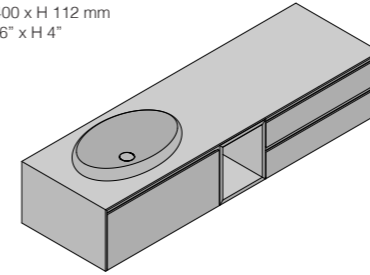

ACCESSORIO - ACCESSORY
LINE

LAVABO - WASHBASIN
DIAMOND TOWER

VICTORIA

MAT LACQUERING : GIOVE + STONEWARE : ETOILE SYMPHONIE
LACCATO OPACO + GRÈS - MAT LACQUAGE + GRÈS CÉRAME - MATTE
LACKIERUNG + STEINZEUG - LACADO OPACO + GRÈS PORCELANICO
1800 x 550 x H 350 mm
71" x 22" x H 14"

WASHBASIN RUBY
600 x 400 x H 112 mm
24" x 16" x H 4"