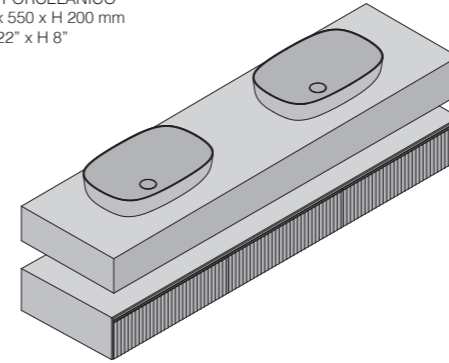

TOP

STONEWARE : GLOSSY GREY CARNICO
GRÉS - GRÉS CÉRAME - STEINZEUG -
GRÉS PORCELANICO
2400 x 550 x H 200 mm
94" x 22" x H 8"