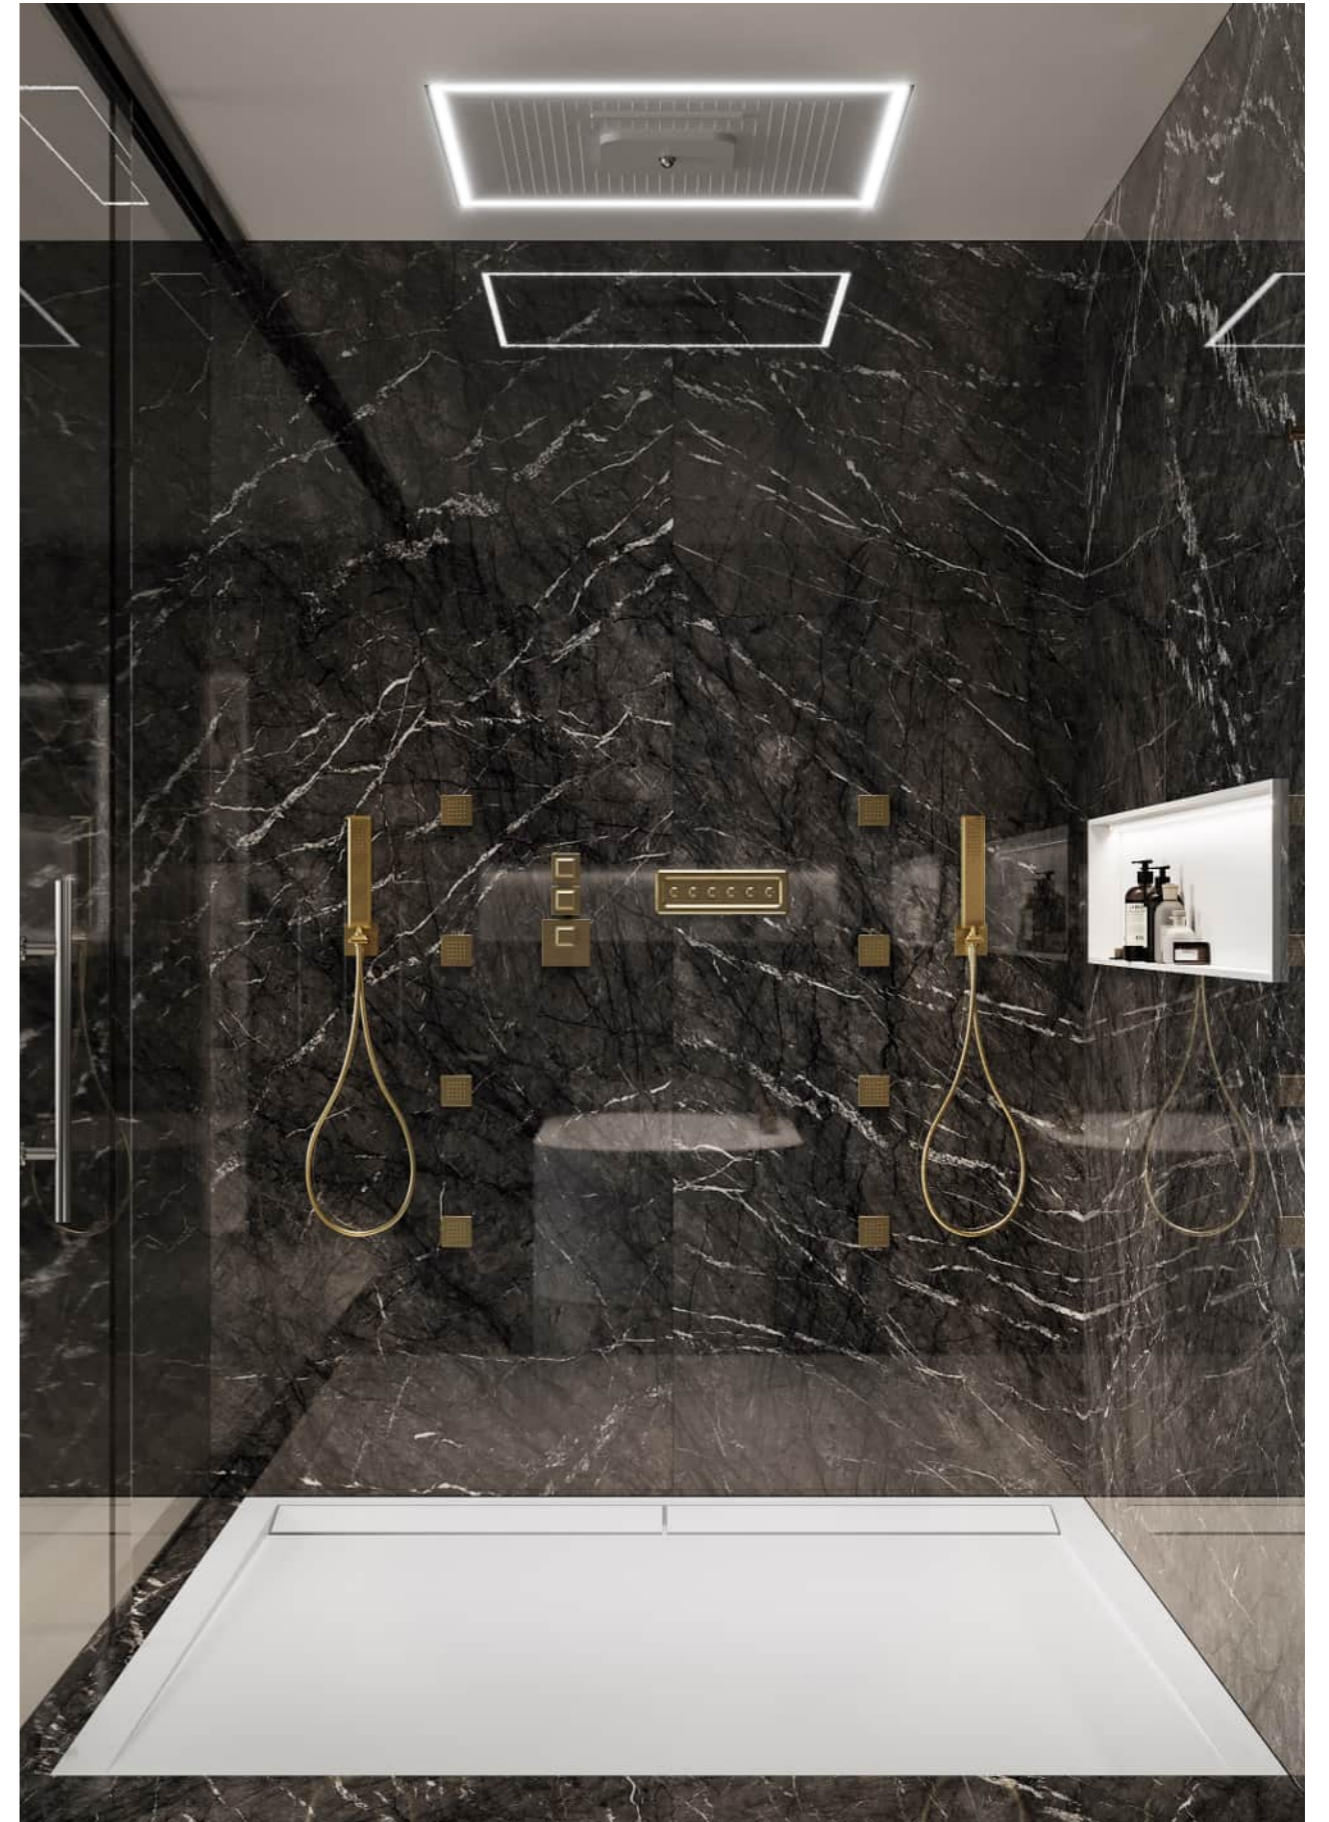

VASCA - BATHTUB
OLIVIA
ACCESSORIO - ACCESSORY
CONTAINER

PIATTO DOCCIA - SHOWER TRAY
UNIQUE

SOFFIONE - SHOWER HEAD
SQUARE SHOWER

VASCA - BATHTUB
OLIVIA

ACCESSORIO - ACCESSORY
CONTAINER

SOFFIONE - SHOWER HEAD
SQUARE SHOWER

PIATTO DOCCIA - SHOWER TRAY
UNIQUE

ACCESSORIO - ACCESSORY
CONTAINER

VICTORIA

STONEWARE : GLOSSY GREY CARNICO + TOBACCO OAK
 GRÉS + ROVERE TABACCO - GRÉS CÉRAME + CHÊNE
 TABAC - STEINZEUG + TABAKBRAUNE EICHE - GRÉS POR-
 CELANICO + DURMAST TABACO
 2400 x 550 x H 250 mm
 94" x 22" x H 10"