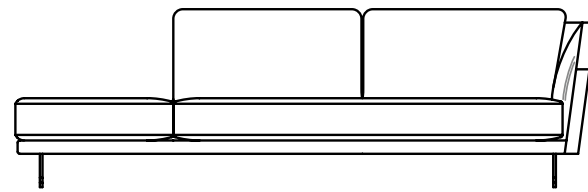

19

Saddle Penisola

130 cm 135 cm

code E019 + E020

Skid Meridiana

↗ 260 cm ↘ 100 cm

code EK03 + EK04

Skid Dormeuse

↗ 260 cm ↘ 100 cm

code EK08 + EK09

Skid Pouf

↗ 120 cm ↘ 120 cm

code EK03

Slab Plus

Structure Sofa - Structure Sofa ego

Alfie