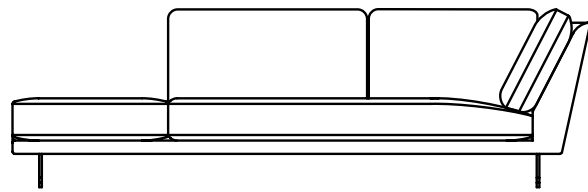

19

Saddle Penisola

130 cm 135 cm

code E019 + E020

Skid Meridiana

↗ 260 cm ↘ 100 cm

code EK03 + EK04

Skid Dormeuse

↗ 260 cm ↘ 100 cm

code EK08 + EK09

Skid Pouf

↗ 120 cm ↘ 120 cm

code EK03

Slab Plus

Structure Sofa - Structure Sofa ego

Alfie