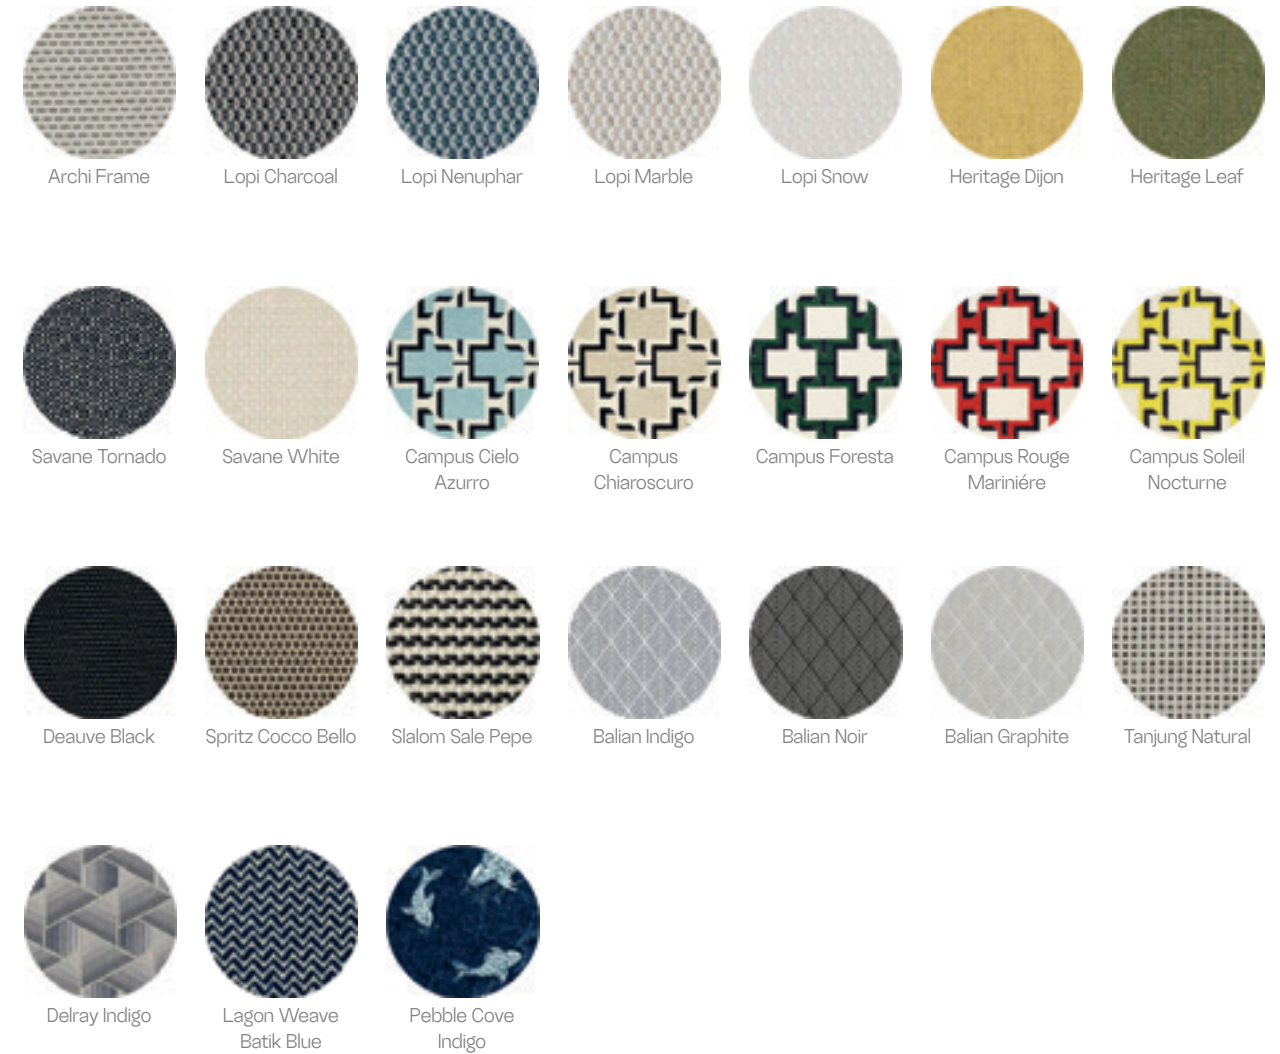

Coleção Marítima

FABRICS

TECIDOS

Signature Collection

Coleção Signature

OUTDOOR LEATHERS

PELES DE EXTERIOR

Signature Colection

Lacados (alumínio e aço inoxidável)

Chocolate Brown Deep Brown Dark Bronze Gold

Laquers (stainless steel & fiberglass)

Lacados (aço inoxidável e fibra de vidro)

Myface White Myface Smoke Myface Taupe Myface Almond Myface Cream Myface Tobacco Myface Bordeaux