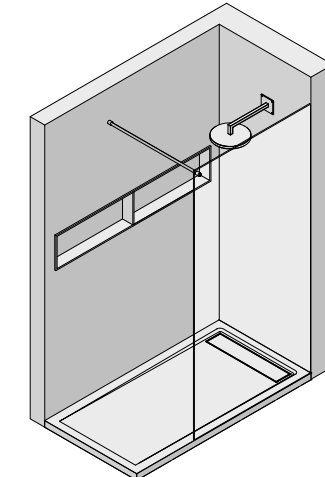

CADDY
400 x 340 x H 700 mm
15"75 x 13"38 x H 27"56

LAUNDRY ROOM COMPOSITION ON MEASURE
MAT LACQUERING : FANGO
LACCATO OPACO - MAT LACQUAGE - MATTE LACKIERUNG - LACADO OPACO
2240 x 500 x H 2100 mm
88"19 x 19"69 x H 82"68

"WALK IN" SHOWER : ST.502

METRO
1800 x 900 x H 60 mm
70"87 x 35"43 x H 2"36

SOLID SHOWER ROUND
535 X 300 x H 110 mm
21" x 12" x H 4"

CONTAINER
1600 X 100 x H 300 mm
62"99 x 3"94 x H 11"81

SERVETTO
600 x H 1900 mm
23"62 x H 74"80

MIRR SLIM ROUND
1200 x 35 x H 900 mm
47"24 x 1"38 x H 35"43

PROVENCE TABLE PLANE
WHITE STONAGE STRUCTURE + MAT LACQUERING : FANGO
WHITE STONAGE + LACCATO OPACO - WHITE STONAGE + MAT LACQUAGE - WHITE
STONAGE + MATTE LACKIERUNG - WHITE STONAGE + LACADO OPACO
1200 x 550 x H 720 mm
47"24 x 21"65 x H 28"35