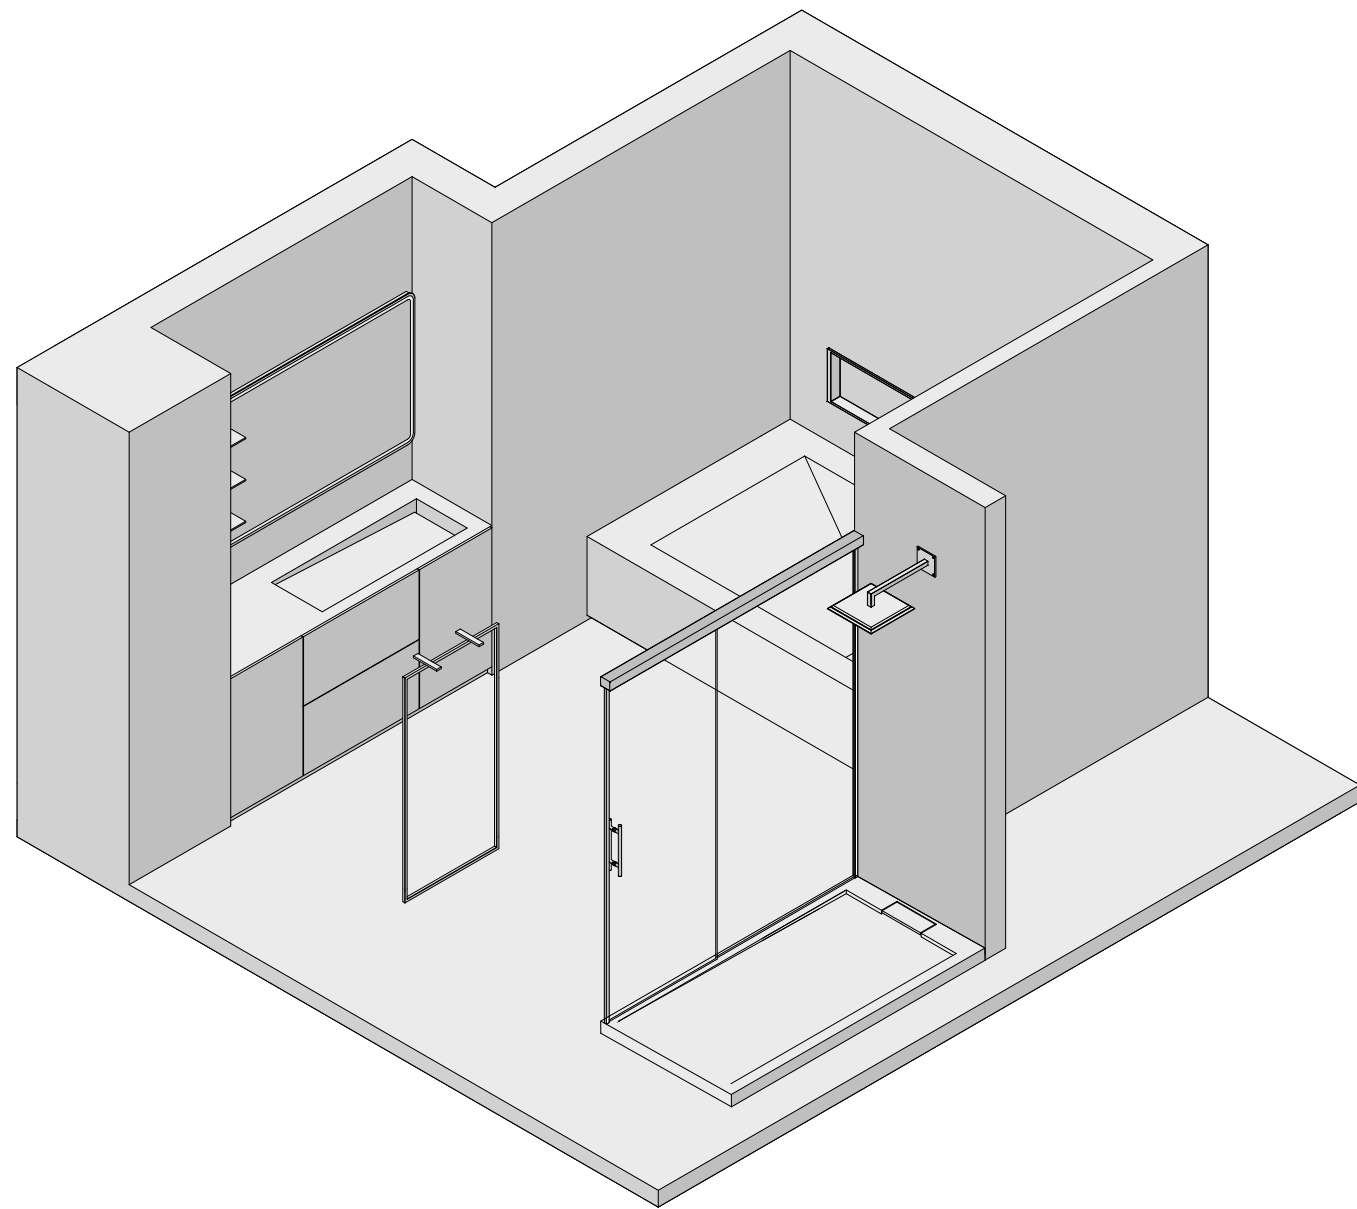

VASCA - BATHTUB
SQUARE BIG

ACCESSORIO - ACCESSORY
CONTAINER