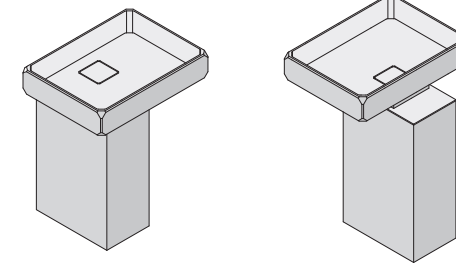

TOWER KEPLERO

PORCELAIN STONWARE: STATUARIO LUX L.
GRES - GRÉS CÉRAME - STEINZEUG - GRÉS PORCELANICO
600 x 450 x H 900 mm
23"62 x 17"72 x H 35"43