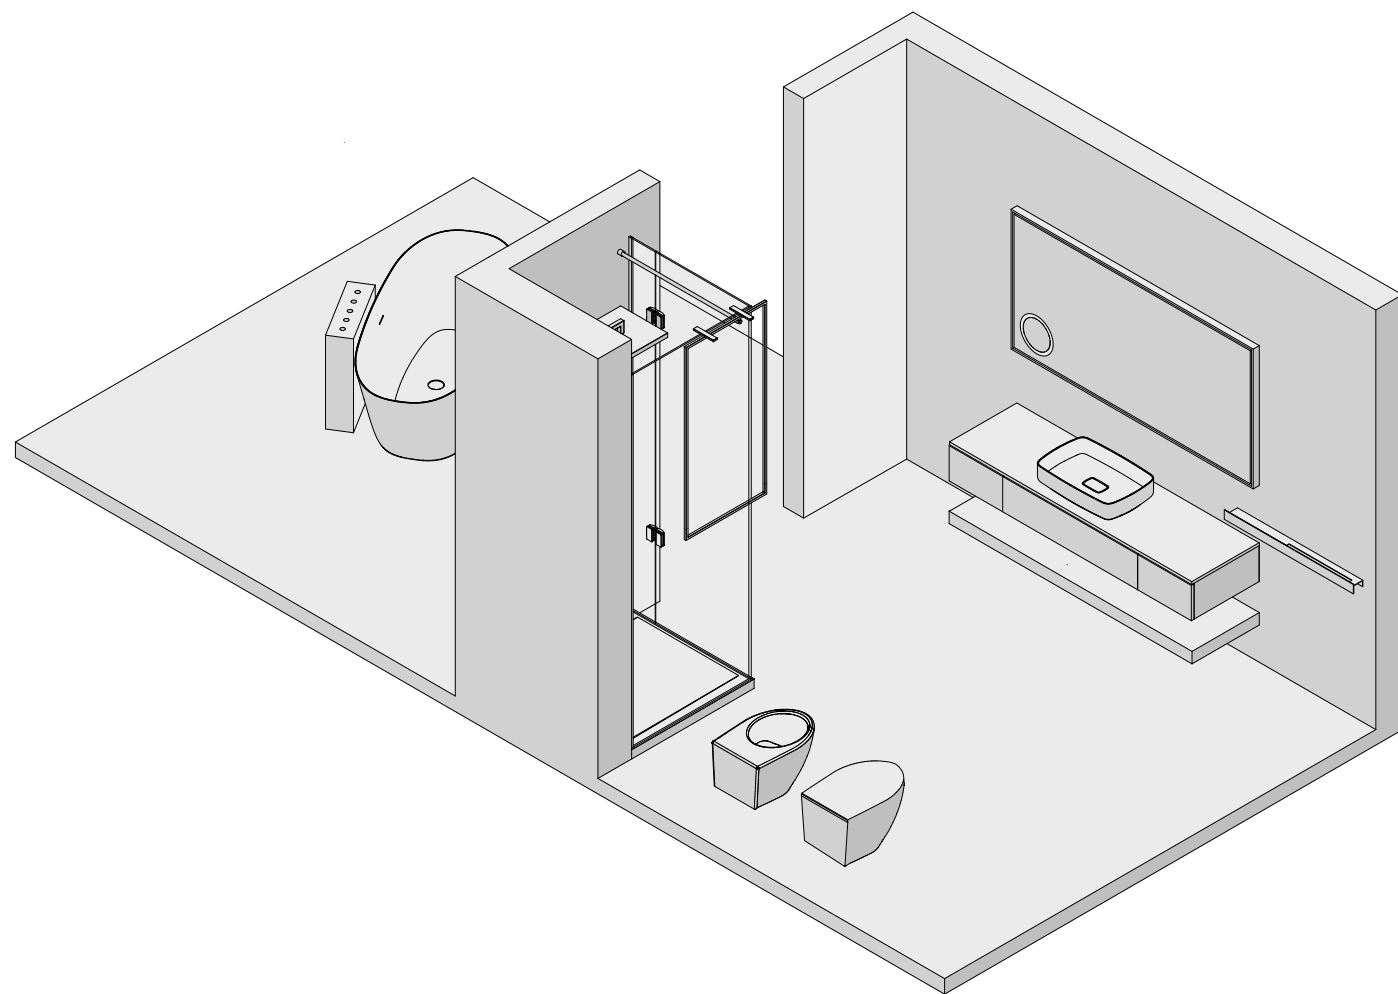

VASCA - BATHTUB
CAMILLA

SOFFIONE - SHOWER HEAD
SOLID SHOWER FLAT

BOX DOCCIA - SHOWER CABIN
ST.302

PIATTO DOCCIA - SHOWER TRAY
METRO

SANITARI - SANITARY WARE
WTONDO RIMLESS
BTONDO

ACCESSORI - ACCESSORIES
CONTAINER
SERVETTO