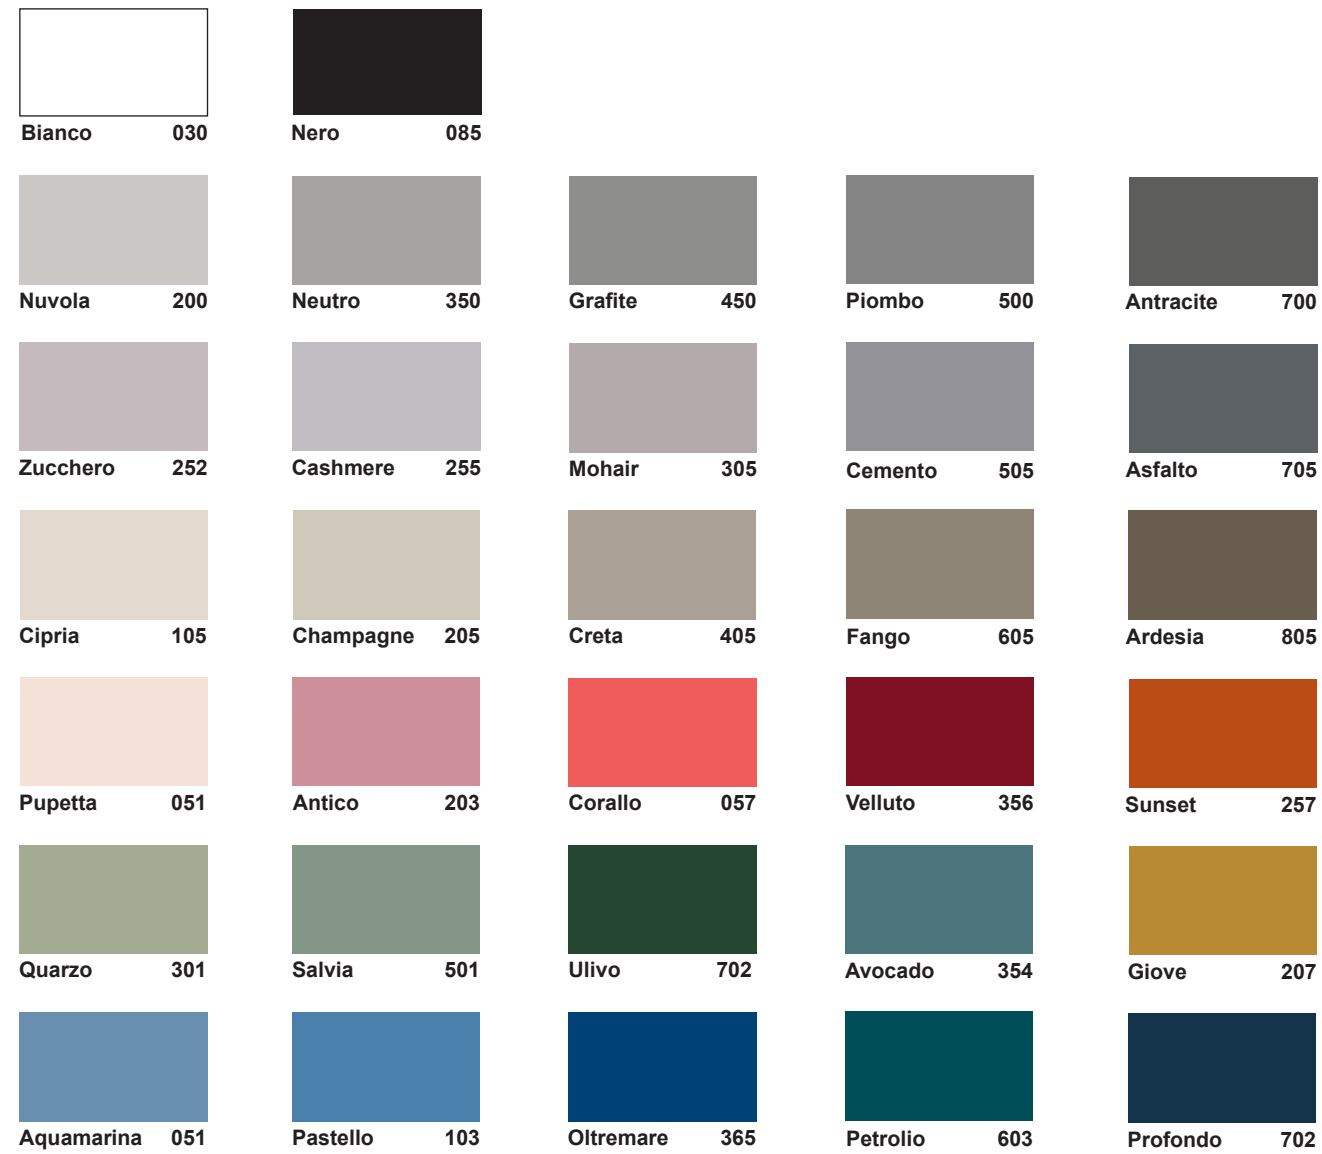

Penelope Bianco NPB

Penelope Grigio NGP

MARMO / Marble / Marbre / Marmor / Marmol

Carrara Extra MCE

Tiffany Black MTB

Grey Stone MGS

Marquina Black MMB

Lipica Mat MLM

Calacatta Gold L. GCG

Statuario Lux L. GSL

Sahara Noir L. GSN

Frappuccino L. GFL

Ceppo di Gré Grey S. GCG

Etoile Symphonie GES

Grigio Carnico L. GGC

Altre finiture su richiesta
Other finishes on request
Autres finitions sur demande
Andere Finish auf Wunsch
Otres acabados a pedido

LACCATO OPACO / Matt lacquering / Laquage mat / Matte Lackierung / Lacado opaco

LACCATO LUCIDO / Glossy Lacquering / Laquage brillant / Hochglanz Lackierung / Lacado lucido

VERNICE METALLIZZATA / Metallic Paint / Laqué Métallisé / Metallisierte Lackierung / Lacado Metalizado

Rovere Bianco EWO
White Oak / Chêne Blanc
Eiche Weiss / Roble Blanco

Rovere Tabacco EOT
Tobacco Oak / Chêne Tabac
Tabakbraune Eiche / Roble Tabaco

Rovere Grigio EOG
Grey Oak / Chêne Gris
Eiche Grau / Roble Gris