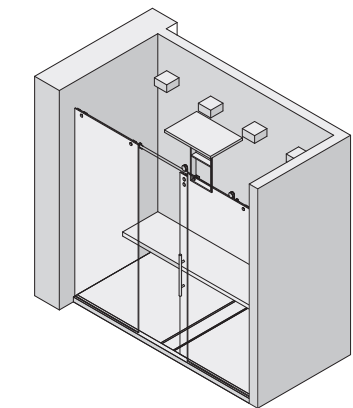

SHOWER CABIN ST.203

POLIS

2500 x 1200 x H 60 mm
98"43 x 47"24 x H 2"36