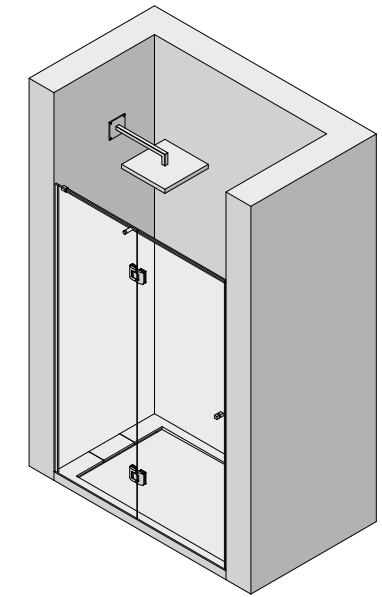

CONTAINER

1600 x 80 x H 300 mm
 62°99 x 3°15 x H 11°81

IVORY

2000 x 800 x H 520 mm
 78°74 x 31°50 x H 20°47

SHOWER CABIN: ST.103

SHOWER CASE

1400 x 800 x H 72 mm
 55°12 x 31°50 x H 2°83

SOLID SHOWER FLAT