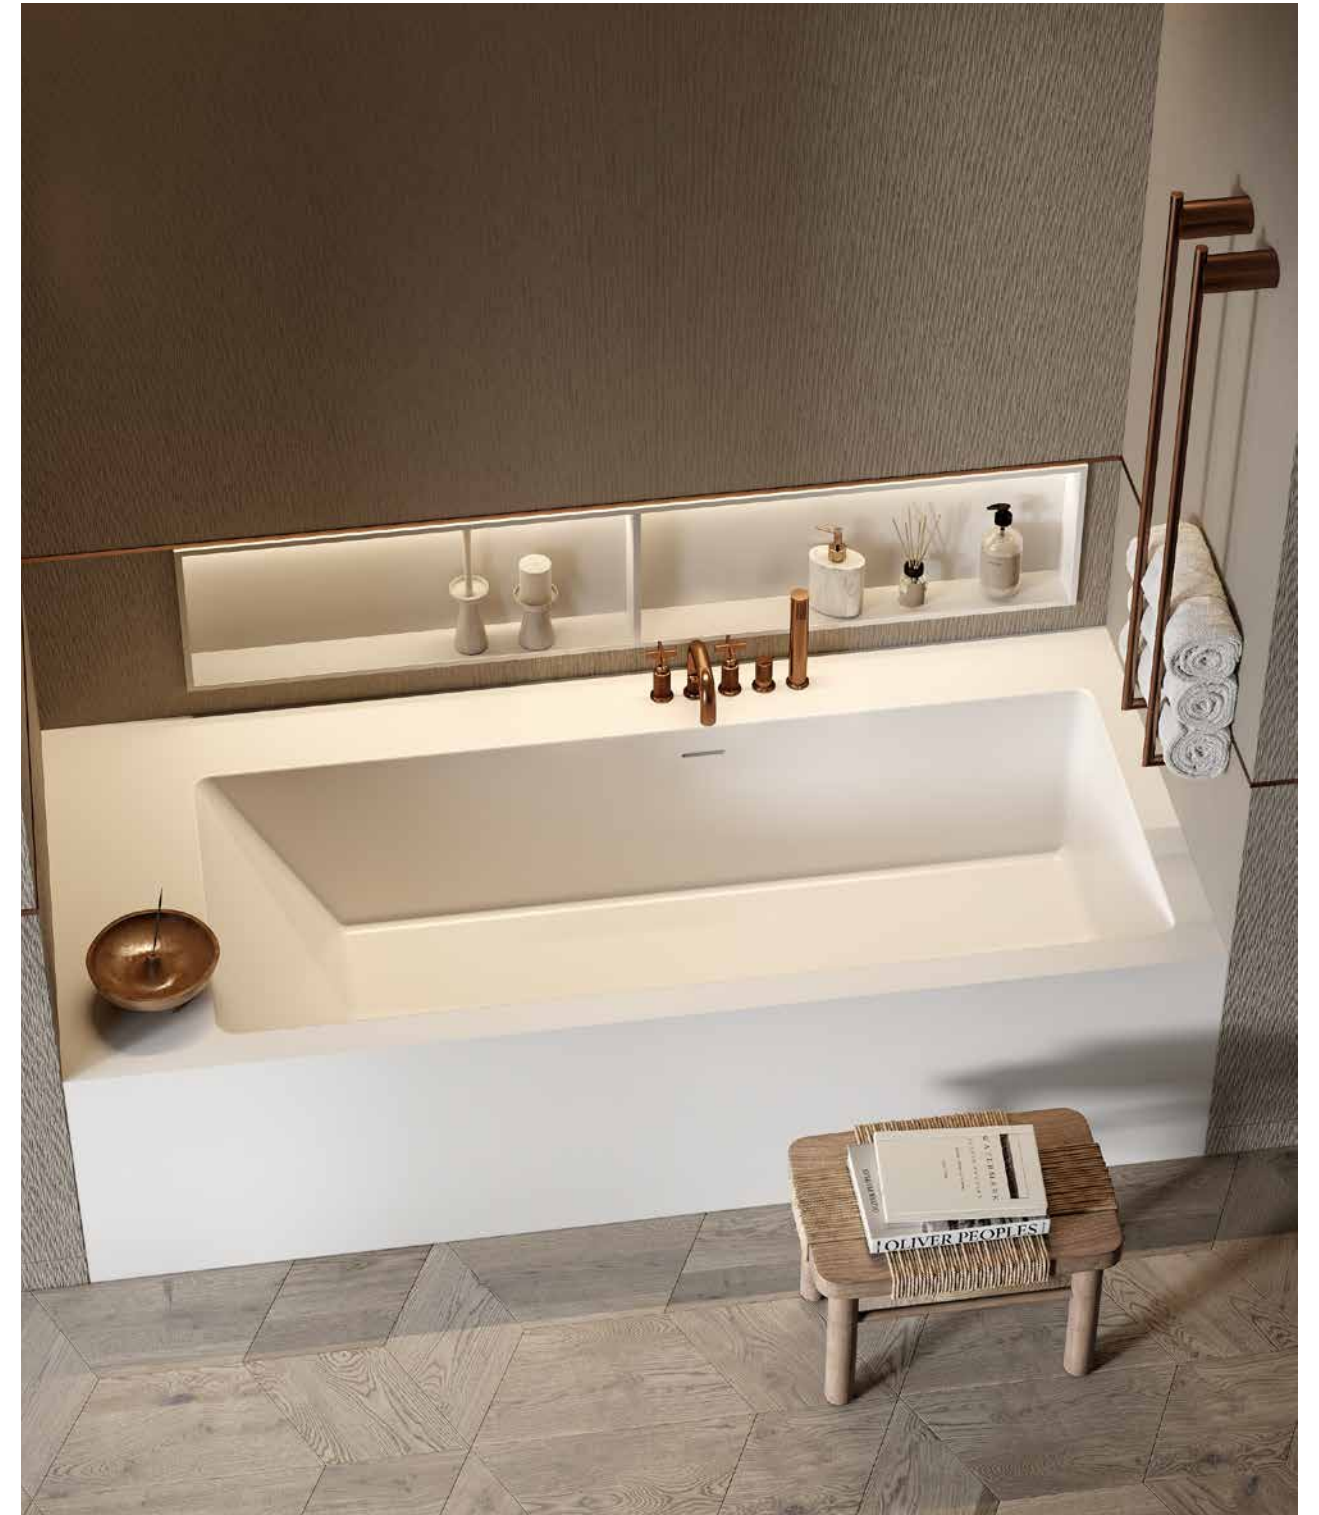

SPECCHIO - MIRROR
MIRR SLIM SQUARE

LAVABO - WASHBASIN
CANASTA

MOBILI - CABINETS
**EDITION
NICHE V**