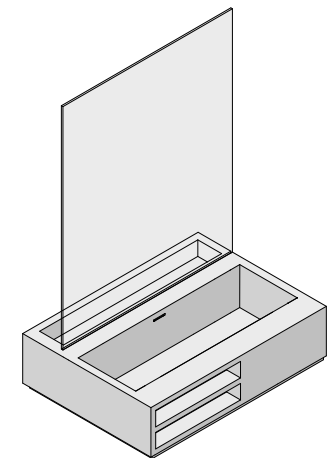

BOISERIE
CANALETTO WALNUT
NOCE CANALETTO - NOYER CANALETTO -
CANALETTO NUSSHOLZ - NOGAL CANALETTO
800 x 250 x H 2200 mm
31"50 x 9"84 x H 86"61

SQUARE SPECIAL + DOUBLE LIBRARY
1900 x 1200 x H 550 mm
75" x 47" x H 22"