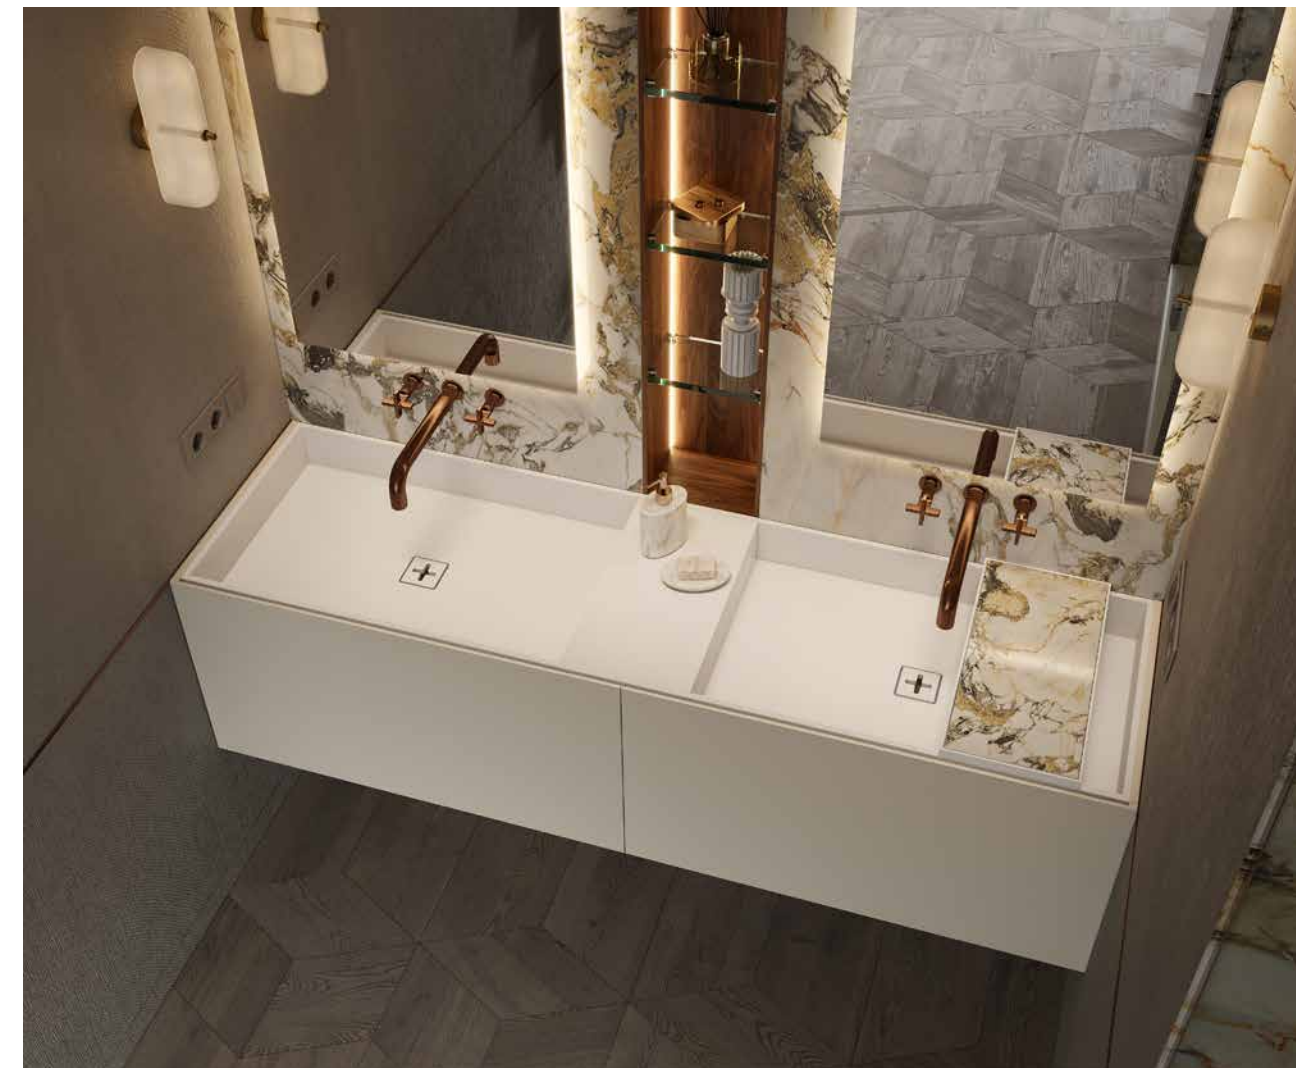

MIRR CIRCLE + LED

Ø 1400 x 35 mm
 Ø 55"12 x 1"38

WQUADRO RIMLESS

550 x 360 x H 420 mm
 22" x 14" x H 17"

BQUADRO

550 x 360 x H 420 mm
 22" x 14" x H 17"

SPECCHIO - MIRROR
MIRR SLIM SQUARE

LAVABO - WASHBASIN
CANASTA