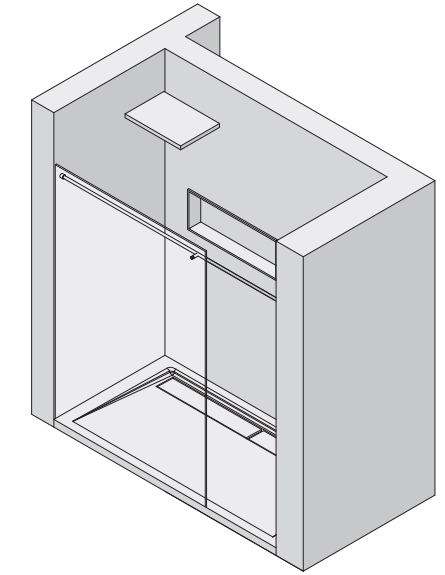

PIATTO DOCCIA - SHOWER TRAY
UNIQUE

ST.103 SPECIAL (FIX WITHOUT DOOR)

UNIQUE

2000 x 1000 x H 60 mm
78°74 x 39°37 x H 2°36

CONTAINER

1600 x 80 x H 300 mm
62°99 x 3°15 x H 11°81

SQUARE SHOWER

500 x 350 mm
19°68 x 13°78