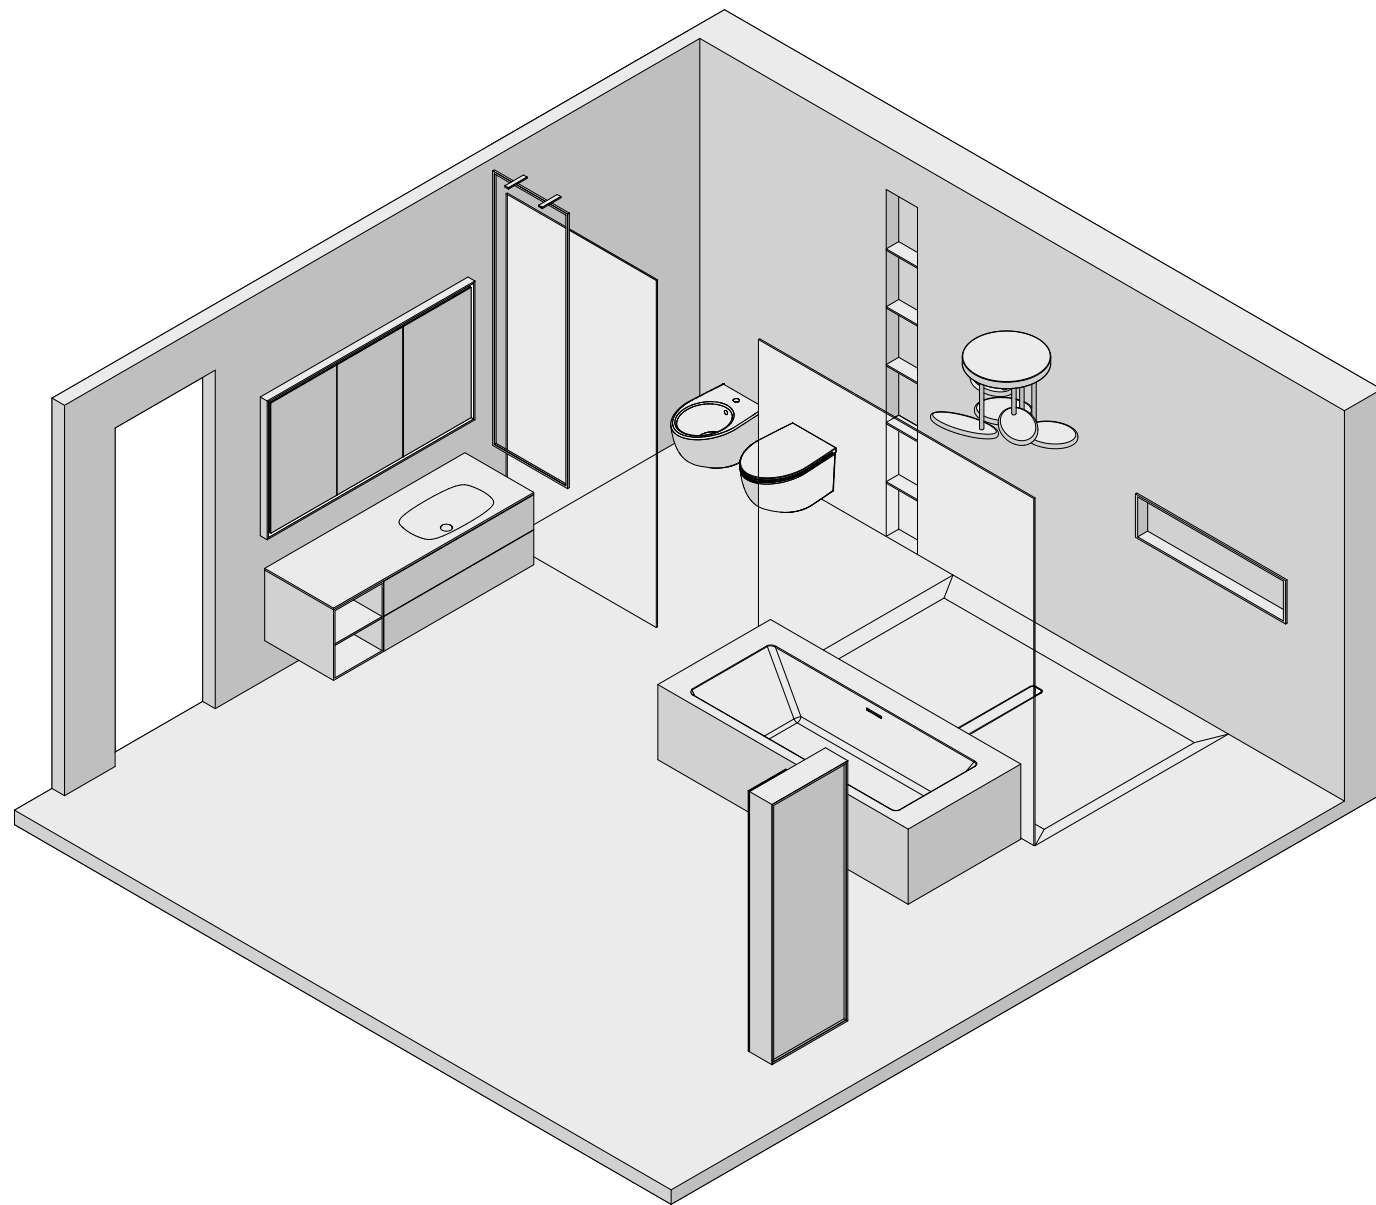

VASCA - BATHTUB
PLATINUM

SPECCHIO - MIRROR
REVERSE CABINET

BOXLINE

EBONY TOP + MAT LACQUERING VELLUTO
 EBANO + LACCATO OPACO - EBÈNE + MAT LACQUAGE -
 EBENHOLZ + MATTE LACKIERUNG - EBANO + LACADO OPACO
 1600 x 550 x H 500 mm
 63" x 22" x H 20"