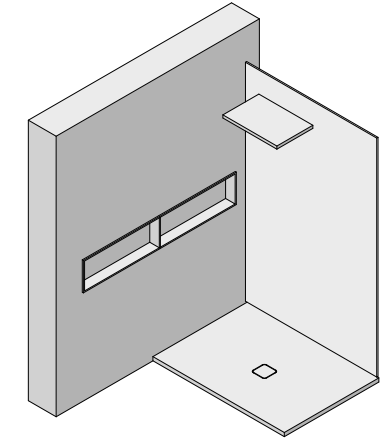

WASHBASIN NINFEA 1
320 x 480 X H 125 mm
12"50 x 18"90 x H 4"92

TOP STONWARE SYSTEM: GRIGIO CARNICO
2000 x 550 X H 150 mm
78"74 x 21" 65 x H 5"91

"WALK IN" SHOWER

MINIMUM
1500 x 1000 x H 40 mm
59"06 x 39"37 x H 1"57