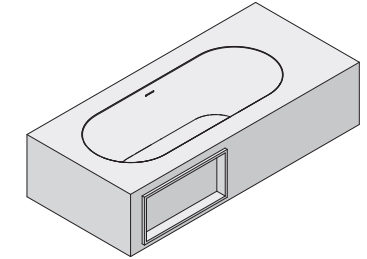

WASHBASIN AQUATICO SYSTEM XL
 2000 x 550 x H 150 mm
 78"74 x 21"65 x H 5"91

MIRR SLIM SQUARE + LED
 2000 x 900 x H 35 mm
 78"74 x 35"43 x 1"38

CONTAINER
 1700 x 80 x H 300 mm
 66"93 x 3"15 x H 11"81

SAPPHIRE + SINGLE LIBRARY
 2200 x 1000 x H 520 mm
 86"61 x 39"37 x H 20"47