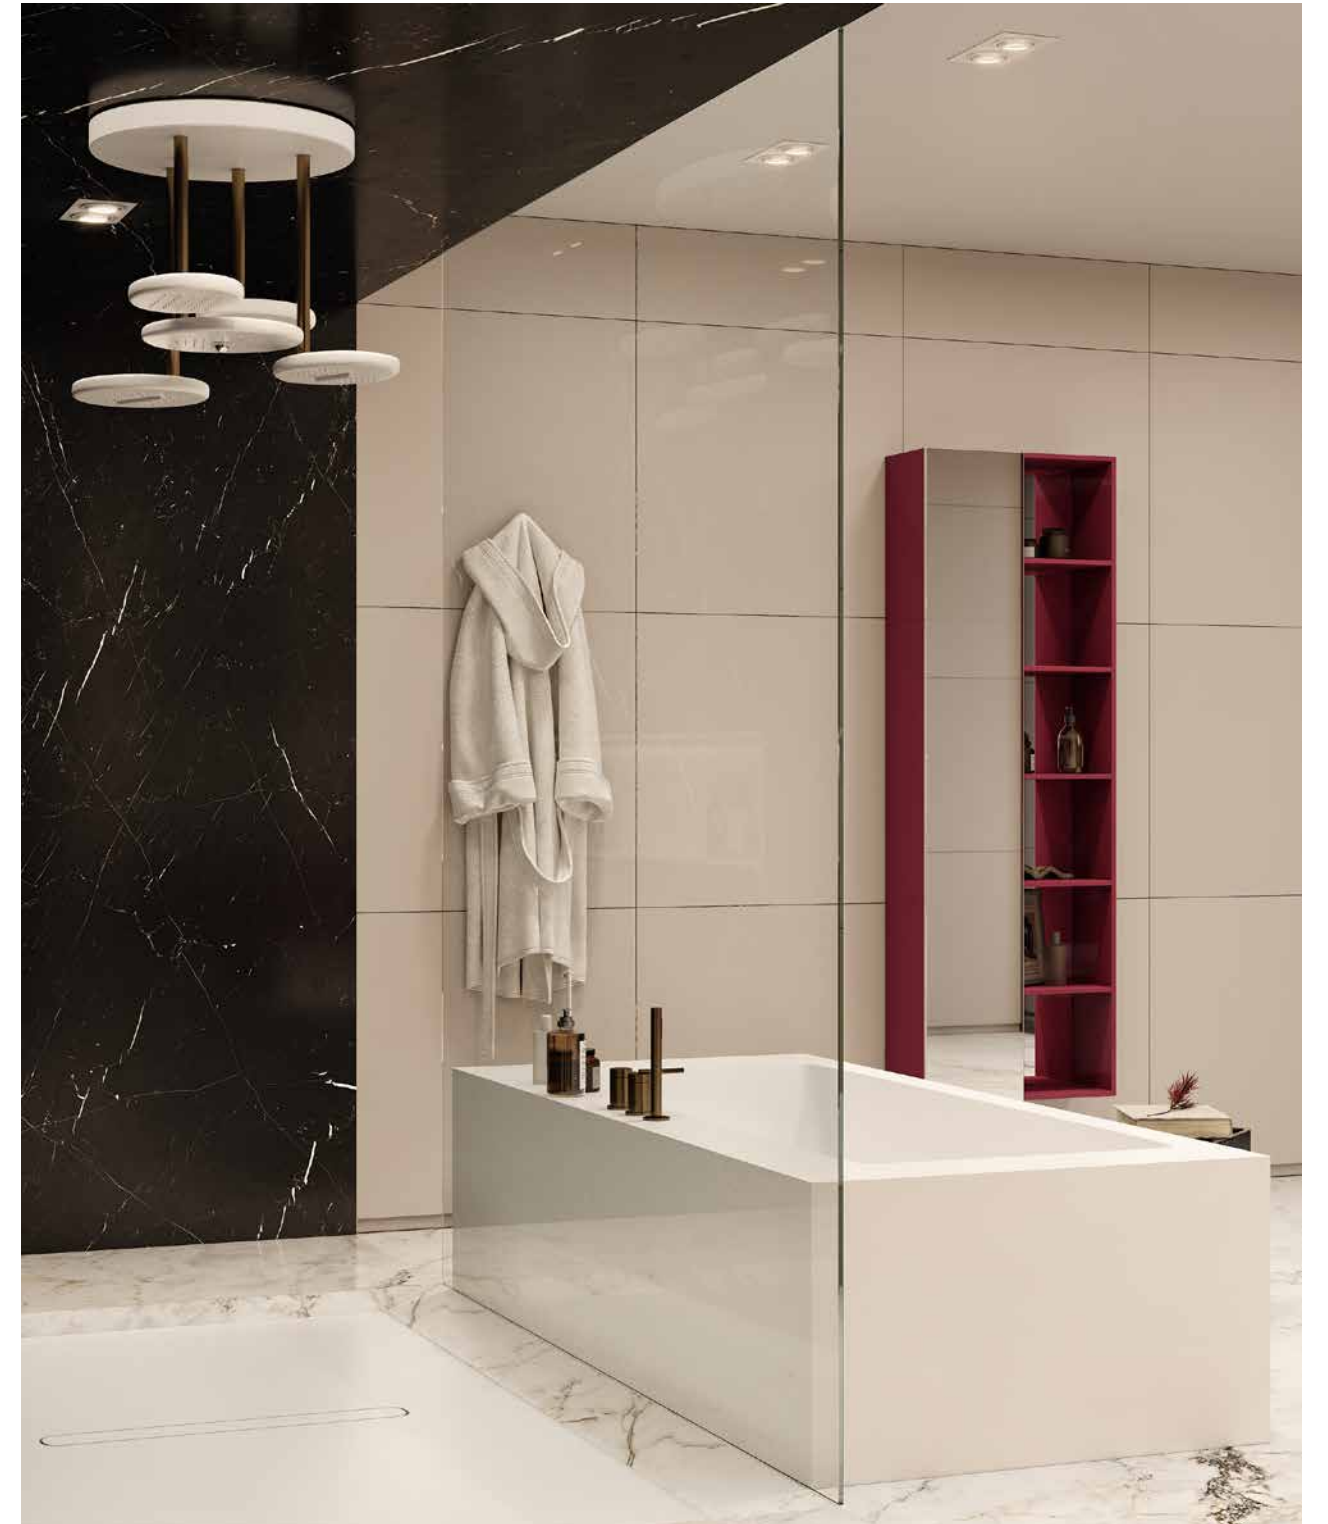

SOFFIONE - SHOWER HEAD
METEORA

VASCA - BATHTUB
PLATINUM

ACCESSORIO - ACCESSORIES
CONTAINER

VASCA - BATHTUB
PLATINUM

PIATTO DOCCIA - SHOWER TRAY
VERVE

SOFFIONE - SHOWER HEAD
METEORA

PIATTO DOCCIA - SHOWER TRAY
VERVE