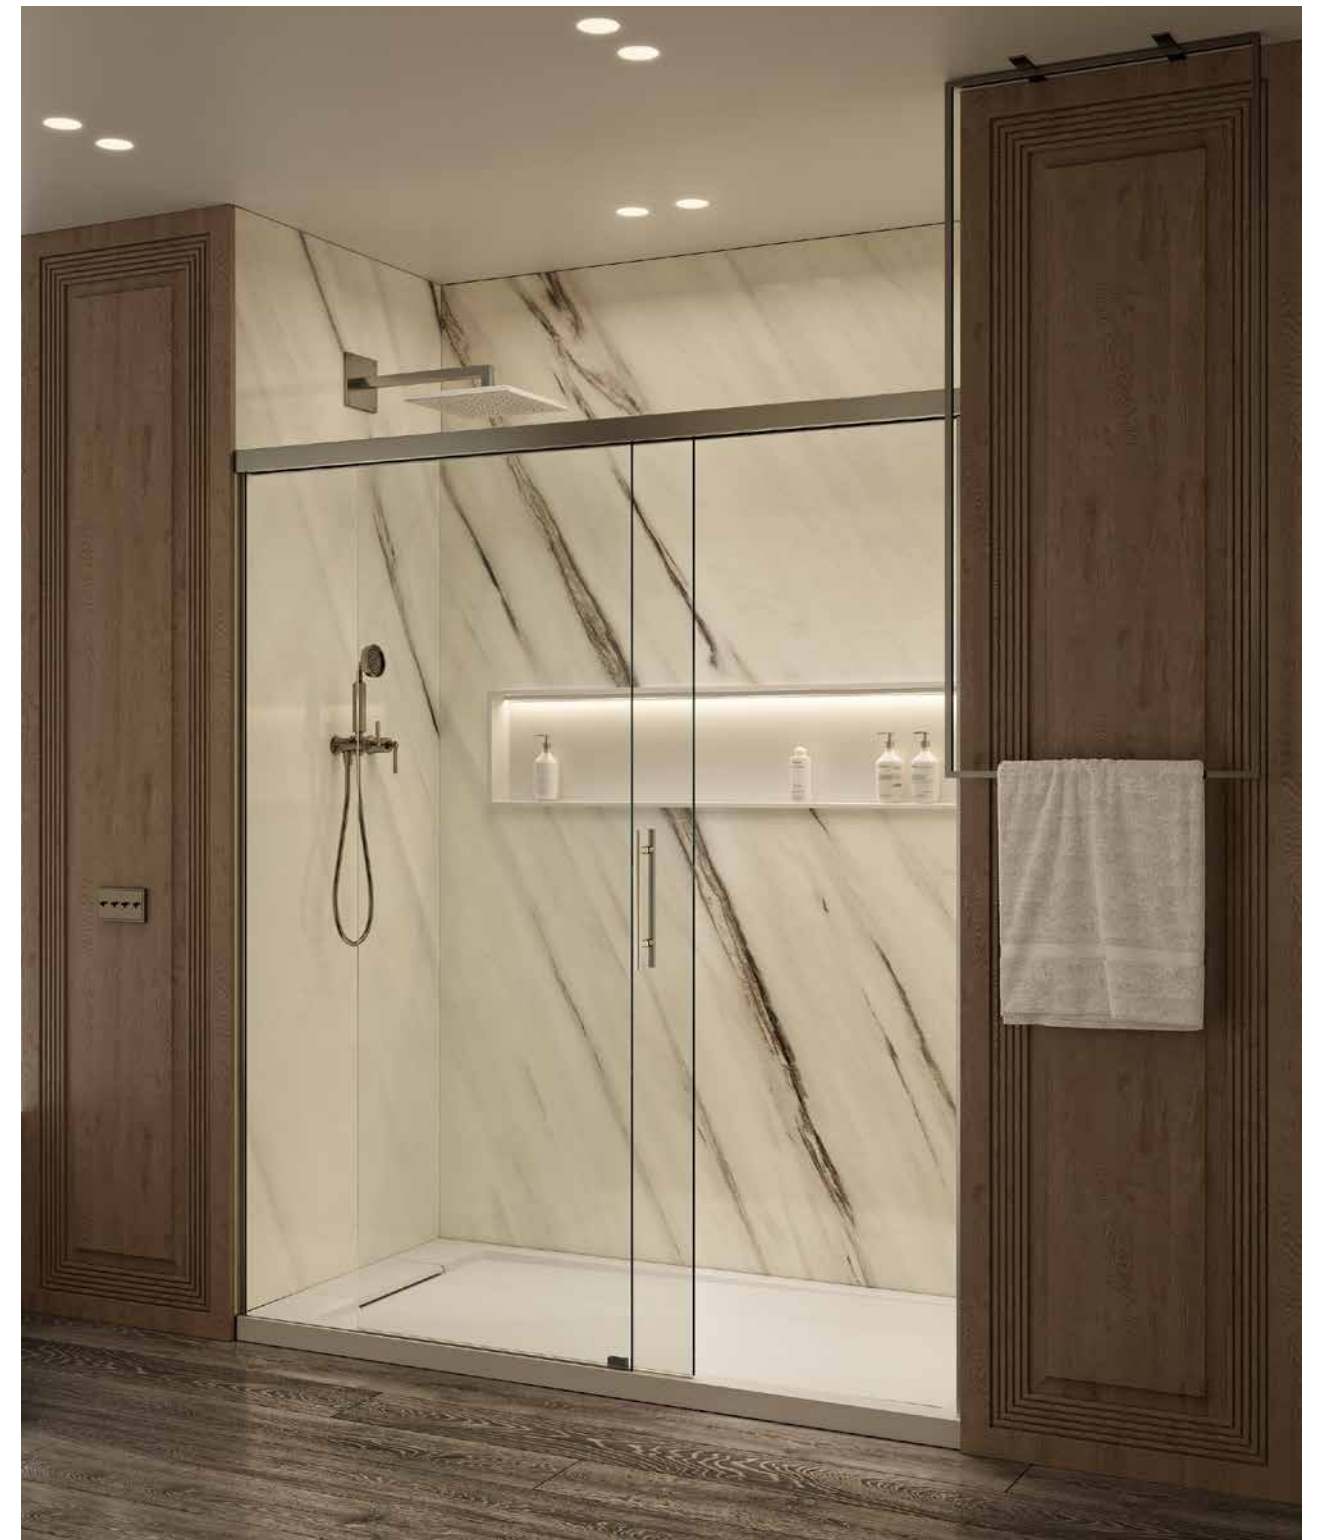

MOBILE - CABINET
BOXLINE

VASCA - BATHTUB
SQUARE BIG

ACCESSORIO - ACCESSORY
CONTAINER

SOFFIONE - SHOWER HEAD
DECÒ SHOWER FLAT

BOX DOCCIA - SHOWER CABIN
BX. 203 LITE S

PIATTO DOCCIA - SHOWER TRAY
SHOWER CASE