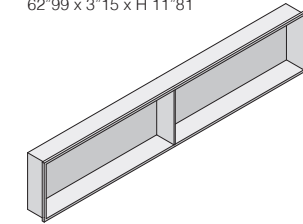

ST.103 SPECIAL (FIX WITHOUT DOOR)

UNIQUE

2000 x 1000 x H 60 mm
 78°74 x 39°37 x H 2°36

CONTAINER

1600 x 80 x H 300 mm
 62°99 x 3°15 x H 11°81

SQUARE SHOWER

500 x 350 mm
 19°68 x 13°78

OLIVIA