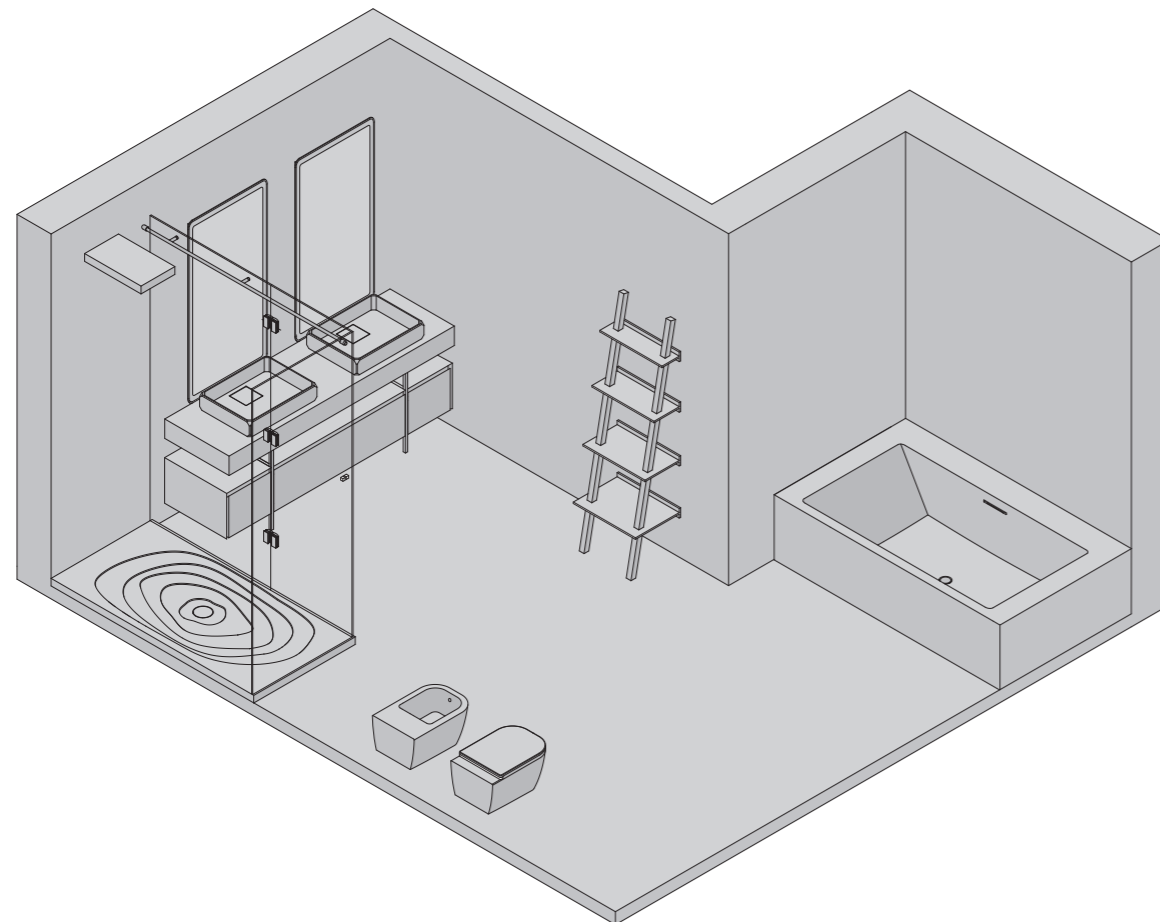

VASCA - BATHTUB
MIAMI

ACCESSORI - ACCESSORIES
**SCALETTA
CONTAINER**

BOX DOCCIA WALK IN - SHOWER CABIN
ST.102

SOFFIONE - SHOWER HEAD
SHOWER WALL