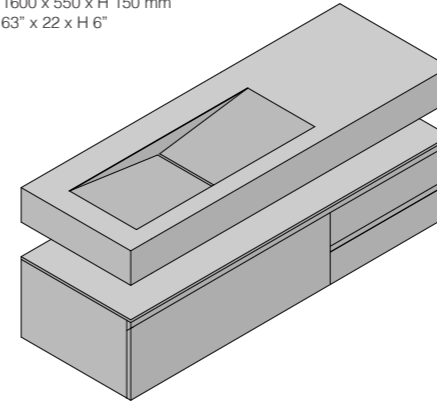

MAT LACQUERING : WHITE
 LACCATO OPACO - MAT LACQUAGE / MATTE
 LACKIERUNG / LACADO OPACO
 2000 X 550 x H 500 mm
 79" x 22" x H 20"

WASHBASIN CUT SYSTEM

1600 x 550 x H 150 mm
 63" x 22" x H 6"

IVORY

1900 X 1000 x H 500 mm
 75" x 39" x H 20"