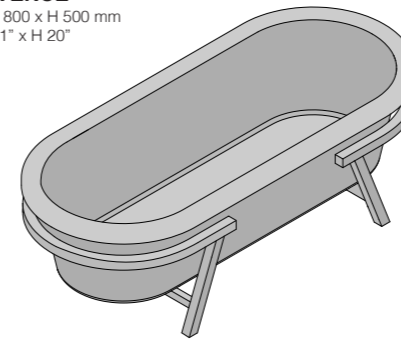

PROVENCE

1800 X 800 x H 500 mm
71" x 31" x H 20"

NICHE

CANALETTO WALNUT
NOCE CANALETTO - NOYER CANALETTO - CA-
NALETTO NUSSHOLZ - NOGAL CANALETTO
200 X 250 x H 2700 mm
8" x 10" x H 106"