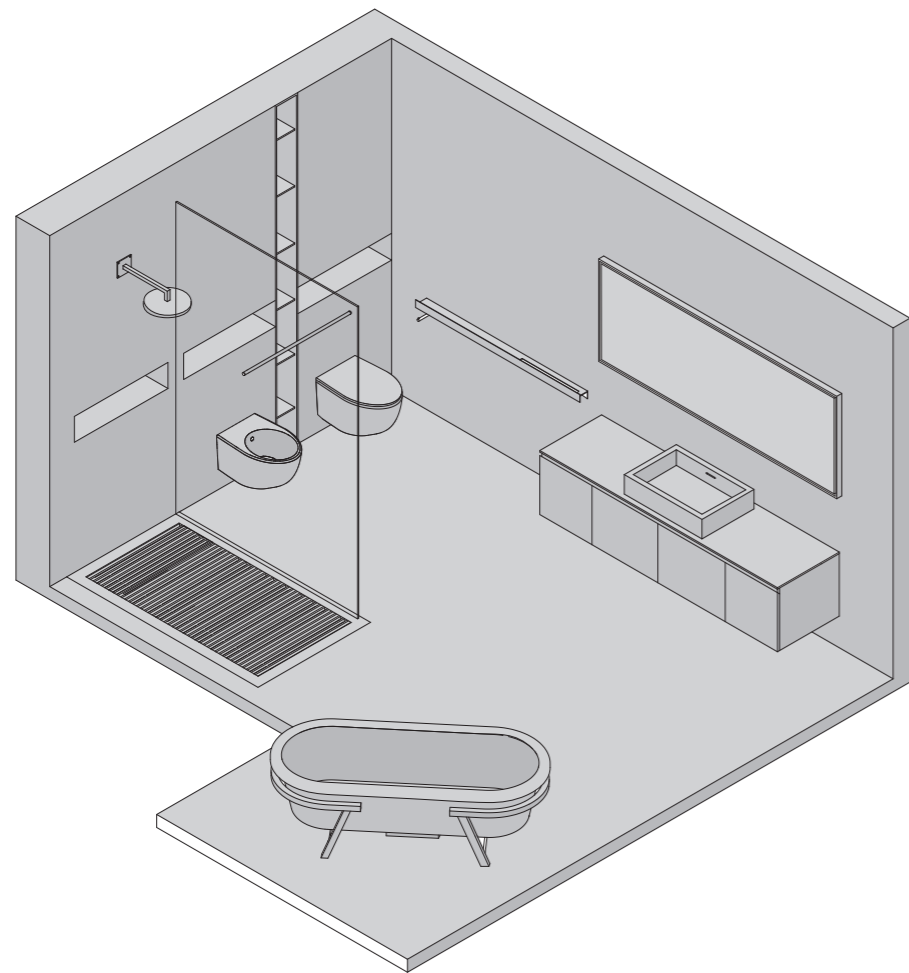

SANITARI - SANITARY WARE
WTONDO RIMLESS
BTONDO

MOBILE - CABINET
NICHE

ACCESSORI - ACCESSORY
LINE

VASCA - BATHTUB
PROVENCE

ACCESSORIO - ACCESSORY
TANGRAM STOOL

EMOTION SLIDE

CEPPO DI GRÈ GREY S. GLOSSY LACQUERING : SUNSET
 CEPPO DI GRÈ GREY S. + LACCATO LUCIDO - CEPPO DI GRÈ GREY S. +
 GLANZENDE LACKIERUNG - CEPPO DI GRÈ GREY S. + BRILLANT LACQUAGE -
 CEPPO DI GRÈ GREY S. + LACADO LUCIDO
 2000 X 550 x H 500 mm
 79" x 22" x H 22"