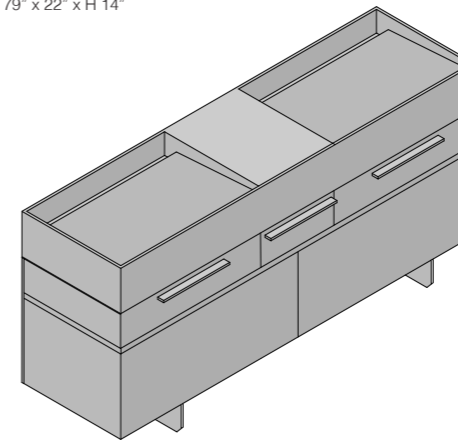

SANITARI - SANITARY WARE
**WTONDO RIMLESS
 BTONDO**

BOX DOCCIA - "WALK IN" SHOWER CABIN
BX.502

PIATTO DOCCIA - SHOWER TRAY
ONE SHOWER

SOFFIONE - SHOWER HEAD
SOLID SHOWER CUBIC

ELEGANCE
NATURAL OAK + GLASS
 ROVERE NATURALE + VETRO - CHÊNE NATUREL +
 VERRE - ROBLE NATURAL + GLAS - EICHE + VIDRIO
 2000 x 550 x H 350 mm
 79" x 22" x H 14"