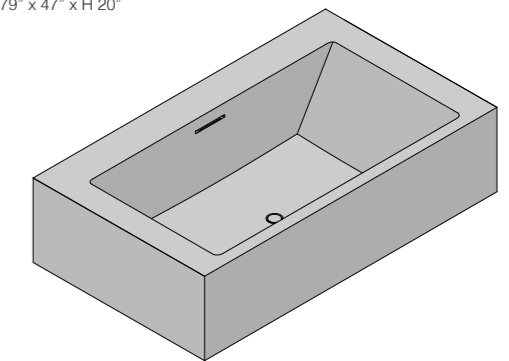

WASHBASIN KEPLERO
600 x 450 X H 120 mm
24" x 18" X H 5"

MIRR SLIM SABLÈ
1400 x 700 x 35
55" x 28" x 1"

MIAMI
2000 x 1200 x H 500 mm
79" x 47" x H 20"