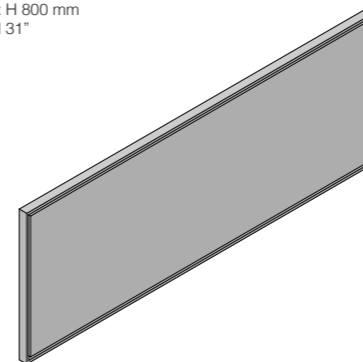

MIRR LED

2000 X 35 x H 800 mm
78" x 1" x H 31"