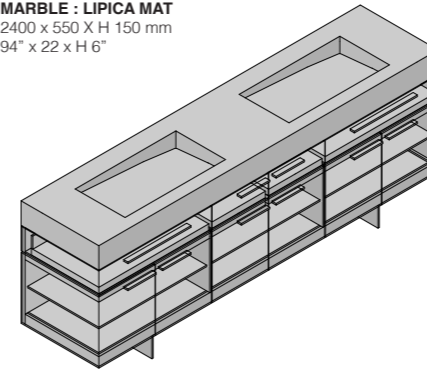

TOP

MARBLE : LIPICA MAT
2400 x 550 X H 150 mm
94" x 22 x H 6"