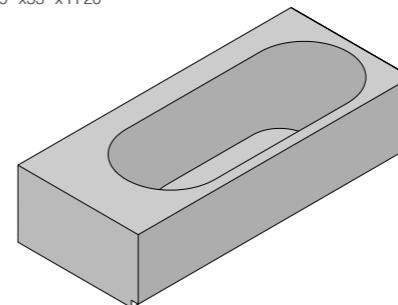

EVERMOTION
CANALETTO WALNUT
NOCE CANALETTO - NOYER CANALETTO
CANALETTO NUSSHOLZ - NOGAL CANALETTO
2000 x 550 x H 250 mm
79" x 22" x H 10"

WASHBASIN SLIM SYSTEM DOUBLE
2000 x 550 x H 150 mm
79" x 22" x H 6"

SAPPHIRE
2000 x 900 x H 500 mm
79" x 35" x H 20"

MIRR GLASS WALL LED
2000 x 120 x H 900 mm
79" x 5" x H 35"

WTONDO RIMLESS
530 x 360 x H 420 mm
21" x 14" x H 17"

BTONDO
530 x 360 x H 420 mm
21" x 14" x H 17"

"WALK IN" SHOWER : ST.502

MINIMUM
1800 x 800 x H 40 mm
71" x 31" x H 2"

SHOWER GLASS
800 x 300 x H 60 mm
31" x 12" x H 2"

NICHE
CANALETTO WALNUT
NOCE CANALETTO - NOYER CANALETTO -
KARMELL NUSSHOLZ - NOGAL CANA-
LETTO
250 x 200 x H 2200 mm
10" x 8" x H 87"