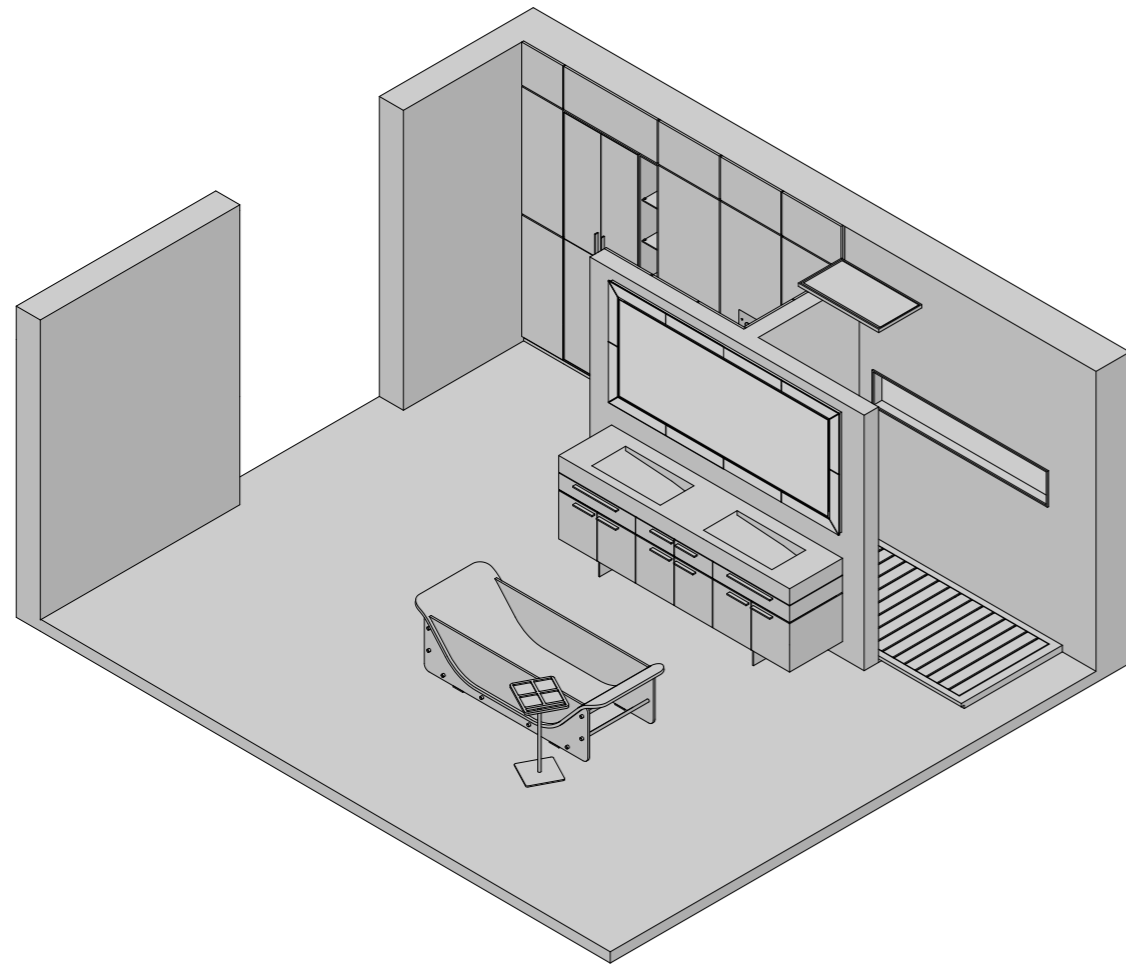

PIATTO DOCCIA - SHOWER TRAY
ONE SHOWER

SOFFIONE - SHOWER HEAD
MULTISHOWER

ACCESSORI - ACCESSORY
CONTAINER

MOBILE - FURNITURE
BOISERIE GLASS
NICHE

ELEGANCE

GLASS + CANALETTO WALNUT
 VETRO + NOCE CANALETTO - VERPE + NOYER
 CANALETTO - GLAS + CANALETTO NUS-
 SHOLZ - VIDRIO + NOGAL CANALETTO
 2400 x 550 x H 750 mm
 94" x 22" x H 30"