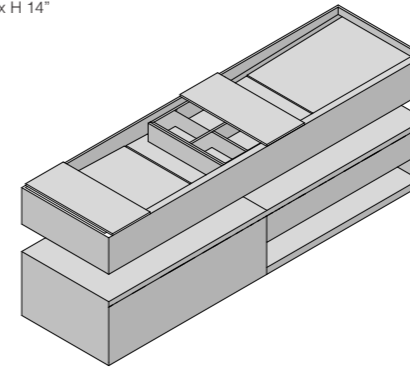

SPECCHIO - MIRROR
MIRR SHELF

MOBILE - CABINET
EVOLINE

LAVABO - WASHBASIN
PARK PLACE

EVOLINE

MAT LACQUERING : PETROLIO
 LACCATO OPACO - MAT LACQUAGE / MATTE
 LACKIERUNG / LACADO OPACO
 2000 x 550 x H 350 mm
 79" x 22" x H 14"