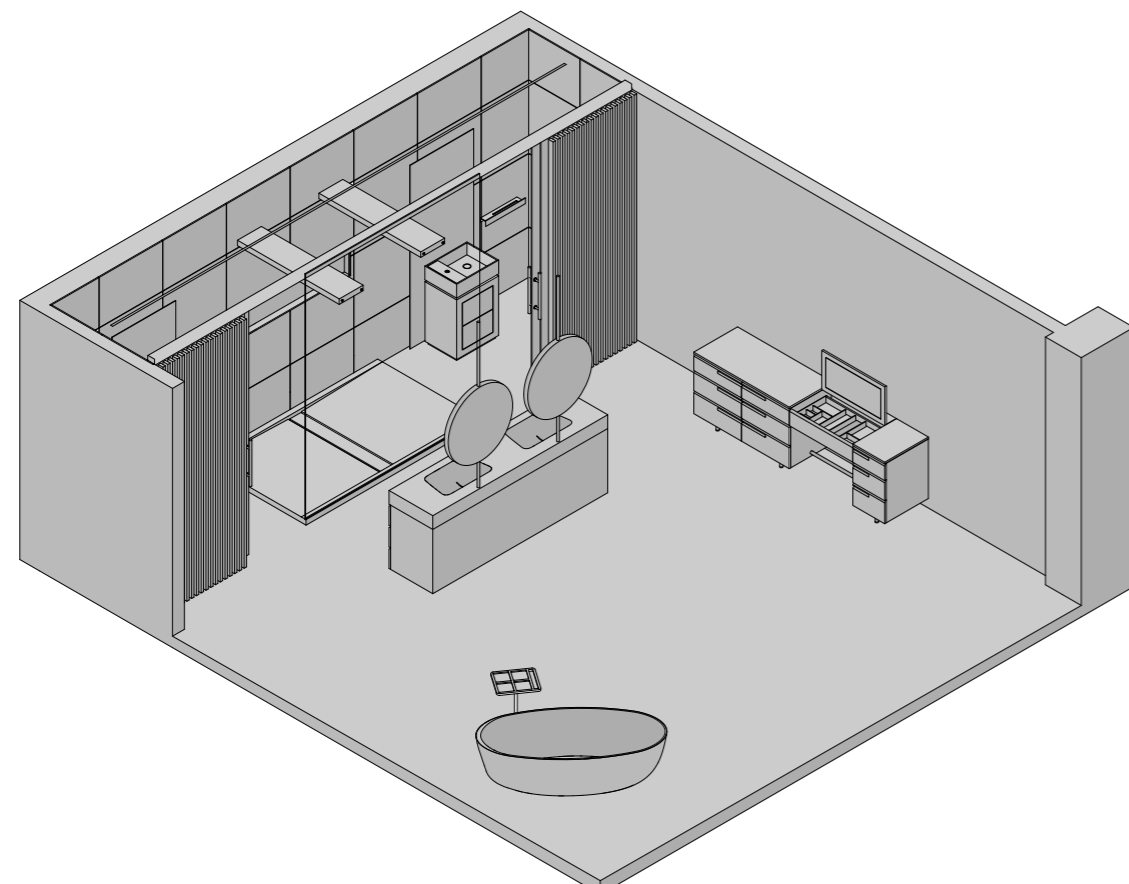

PIATTO DOCCIA - SHOWER TRAY
POLIS

SOFFIONE - SHOWER HEAD
SHOWER GLASS

MOBILE - CABINET
EMPHASIS

ACCESSORIO - ACCESSORY
CONTAINER

LAVABO - WASHBASIN
TOWER PLUS

LAVABO - WASHBASIN
TOWER PLUS

EMPHASIS
GLOSSY LACQUERING : WHITE
 LACCATO LUCIDO - BRILLANT LACQUAGE -
 GLÄNZENDE LACKIERUNG - LACADO LUCIDO
 2200 x 550 x H 900 mm
 87" x 22" x H 35"