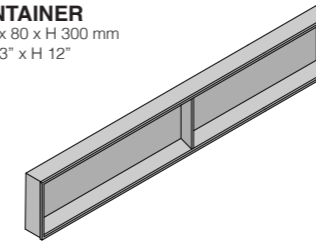

CONTAINER
1000 x 80 x H 300 mm
39" x 3" x H 12"