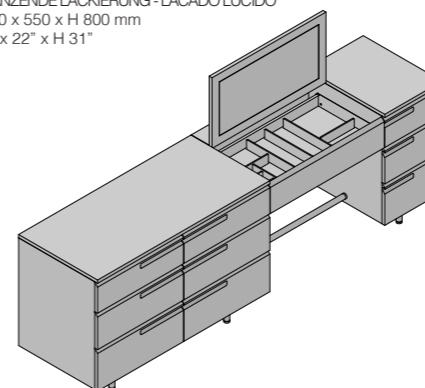

TOWER PLUS
TABACCO OAK
CHÊNE TABAC - TABAKBRAUNE EICHE -
DURMAST TABACO - ROVERE TABACCO
530 x 400 x H 850 mm
21" x 16" x H 33"

CADDY
400 x 340 x H 700 mm
16" x 13" x H 28"