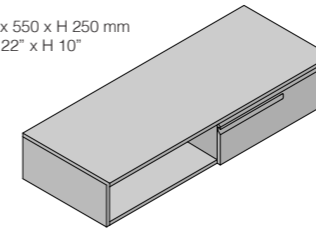

1400 x 550 x H 250 mm
55" x 22" x H 10"

CONTAINER
1900 x 80 x H 300 mm
75" x 3" x H 12"