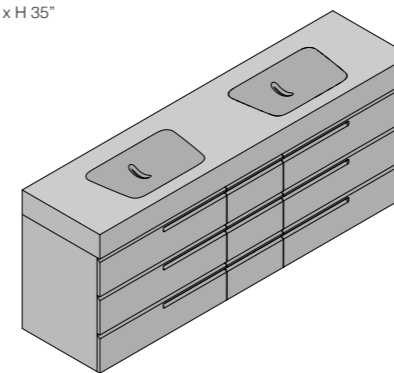

PIATTO DOCCIA - SHOWER TRAY
POLIS

SOFFIONE - SHOWER HEAD
SHOWER GLASS

MOBILE - CABINET
EMPHASIS

ACCESSORIO - ACCESSORY
CONTAINER

LAVABO - WASHBASIN
TOWER PLUS

LAVABO - WASHBASIN
TOWER PLUS

EMPHASIS
GLOSSY LACQUERING : WHITE
 LACCATO LUCIDO - BRILLANT LACQUAGE -
 GLÄNZENDE LACKIERUNG - LACADO LUCIDO
 2200 x 550 x H 900 mm
 87" x 22" x H 35"