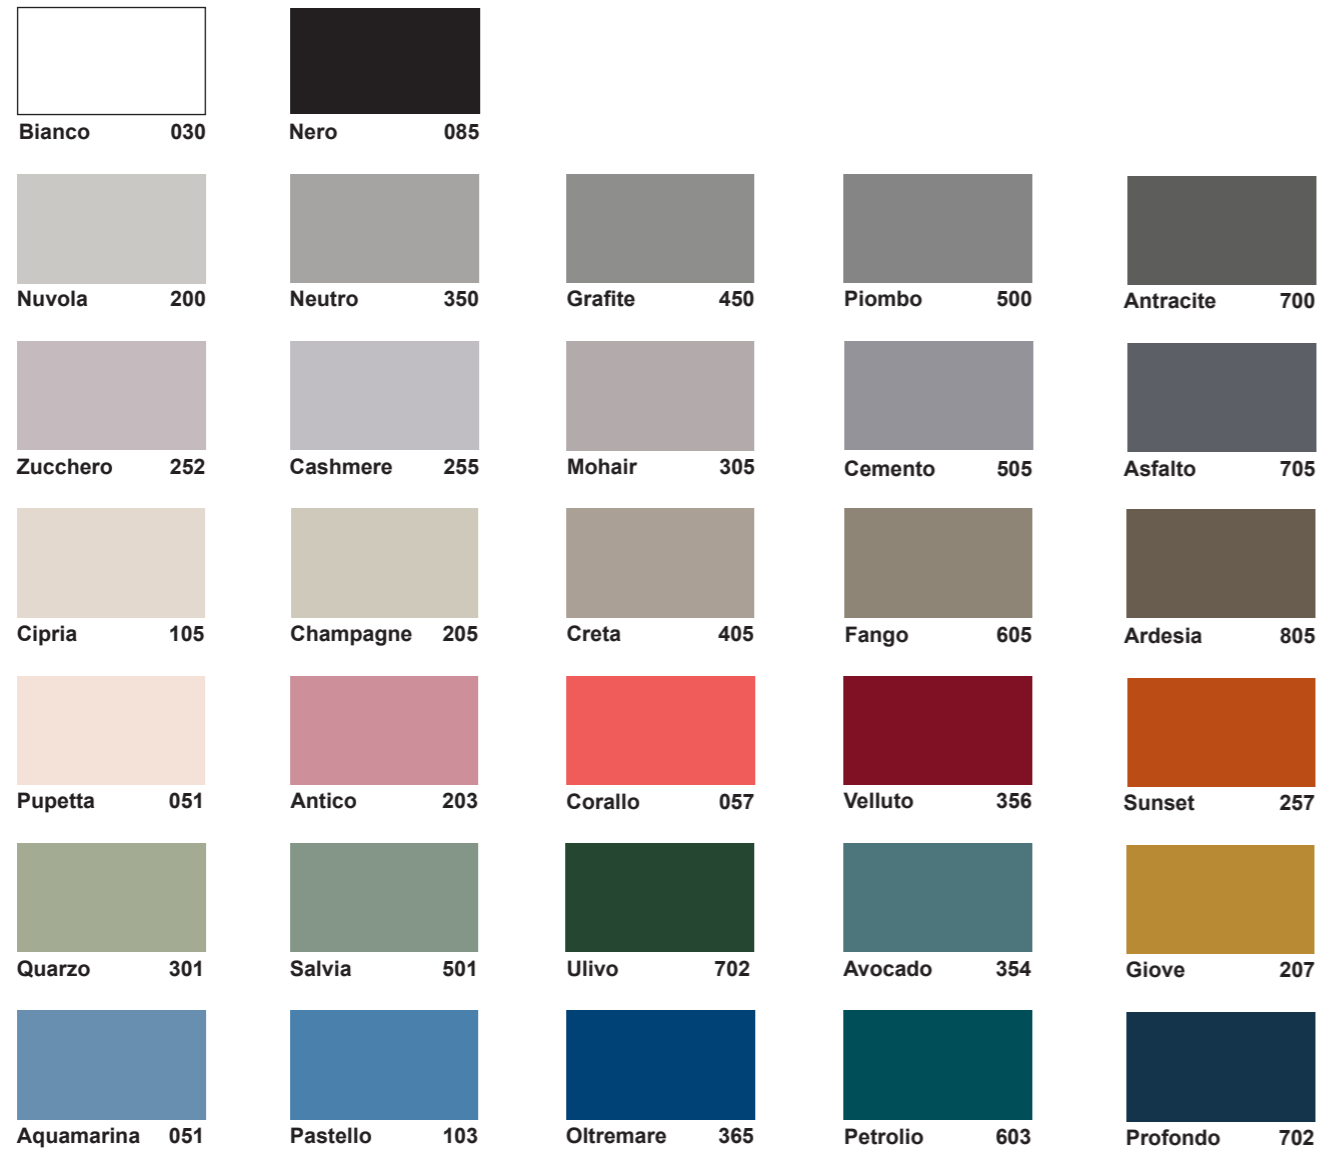

MARMO / Marble / Marbre / Marmor / Marmol

Carrara Extra MCE

Tiffany Black MTB

Grey Stone MGS

Marquina Black MMB

Lipica Mat MLM

Altre finiture su richiesta
Other finishes on request
Autres finitions sur demande
Andere Finish auf Wunsch
Otres acabados a pedido

GRES / Porcelain stoneware / Grès cérame / Steinzeug / Grés porcelanico

Calacatta Gold L. GCG

Statuario Lux L. GSL

Sahara Noir L. GSN

Frappuccino L. GFL

Ceppo di Gré Grey S. GCG

Etoile Symphonie GES

Altre finiture su richiesta
Other finishes on request
Autres finitions sur demande
Andere Finish auf Wunsch
Otres acabados a pedido

LACCATO OPACO / Matt lacquering / Laquage mat / Matte Lackierung / Lacado opaco

LACCATO LUCIDO / Glossy Lacquering / Laquage brillant / Hochglanz Lackierung / Lacado lucido

VERNICE METALLIZZATA / Metallic Paint / Laqué Métallisé / Metallisierte Lackierung / Lacado Metalizado

Rovere Tabacco EOT
Tobacco Oak / Chêne Tabac
Tabakbraune Eiche / Durmast
Tabaco

Rovere Grigio EOG
Grey Oak / Chêne Gris
Eiche Grau / Durmast Gris

Noce Canaletto ENC
Canaletto Walnut / Noyer Canaletto
Canaletto Nussholz / Nogal
Canaletto