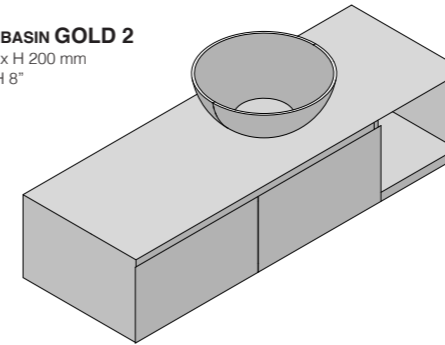

EVOLINE

EBONY + MAT LACQUERING : SALVIA
 EBANO + LACCATO OPACO - EBENHOLZ + GLANZENDE LACKIERUNG - EBENE + BRILLANT LACQUAGE - EBANO + LACADO LUCIDO
 1600 X 550 x H 350 mm
 64" x 22" x H 14"

WASHBASIN GOLD 2
 Ø 500 x H 200 mm
 20" x H 8"