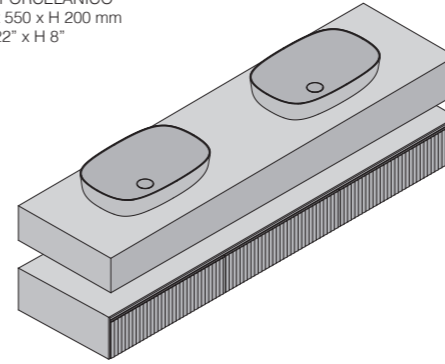

TOP

STONEWARE : GLOSSY GREY CARNICO
GRÉS - GRÉS CÉRAME - STEINZEUG -
GRÉS PORCELANICO
2400 x 550 x H 200 mm
94" x 22" x H 8"