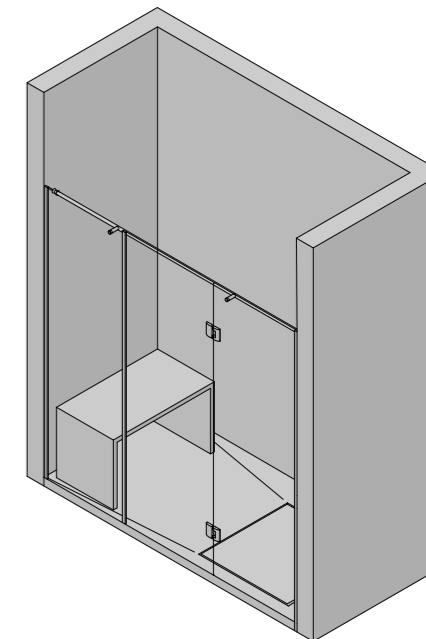

NICHE

CANALETTO WALNUT
 NOCE CANALETTO - NOYER CANALETTO -
 KARMELL NUSSHOLZ - NOGAL CANA-
 LETTO
 250 x 200 x H 2400 mm
 10" x 8" x H 94"

MIRR FORUM

600 x 35 x H 1200 mm
 24" x 1" x H 47"

JADE INCA

MARBLE : BLACK MARQUINIA
 MARMO - MARBRE - MARMOR - MARMOL
 2000 x 900 x H 500 mm
 79" x 35" x H 20"