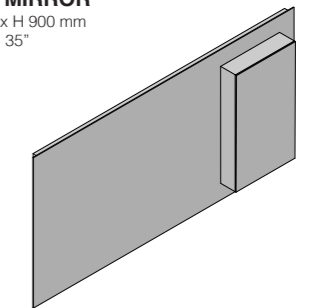

530 x 360 x H 420 mm
 21" x 14" x H 17"

BOISERIE + NICHE

OAK
 ROVERE - CHENE - EICHE - DURMAST
 1800 x 250 x H 2250 mm
 71" x 10" x H 89"

OCEAN

1800 x 900 x H 500 mm
 71" x 35" x H 20"

MIRR IN MIRROR

1800 x 143 x H 900 mm
 71" x 6" x H 35"