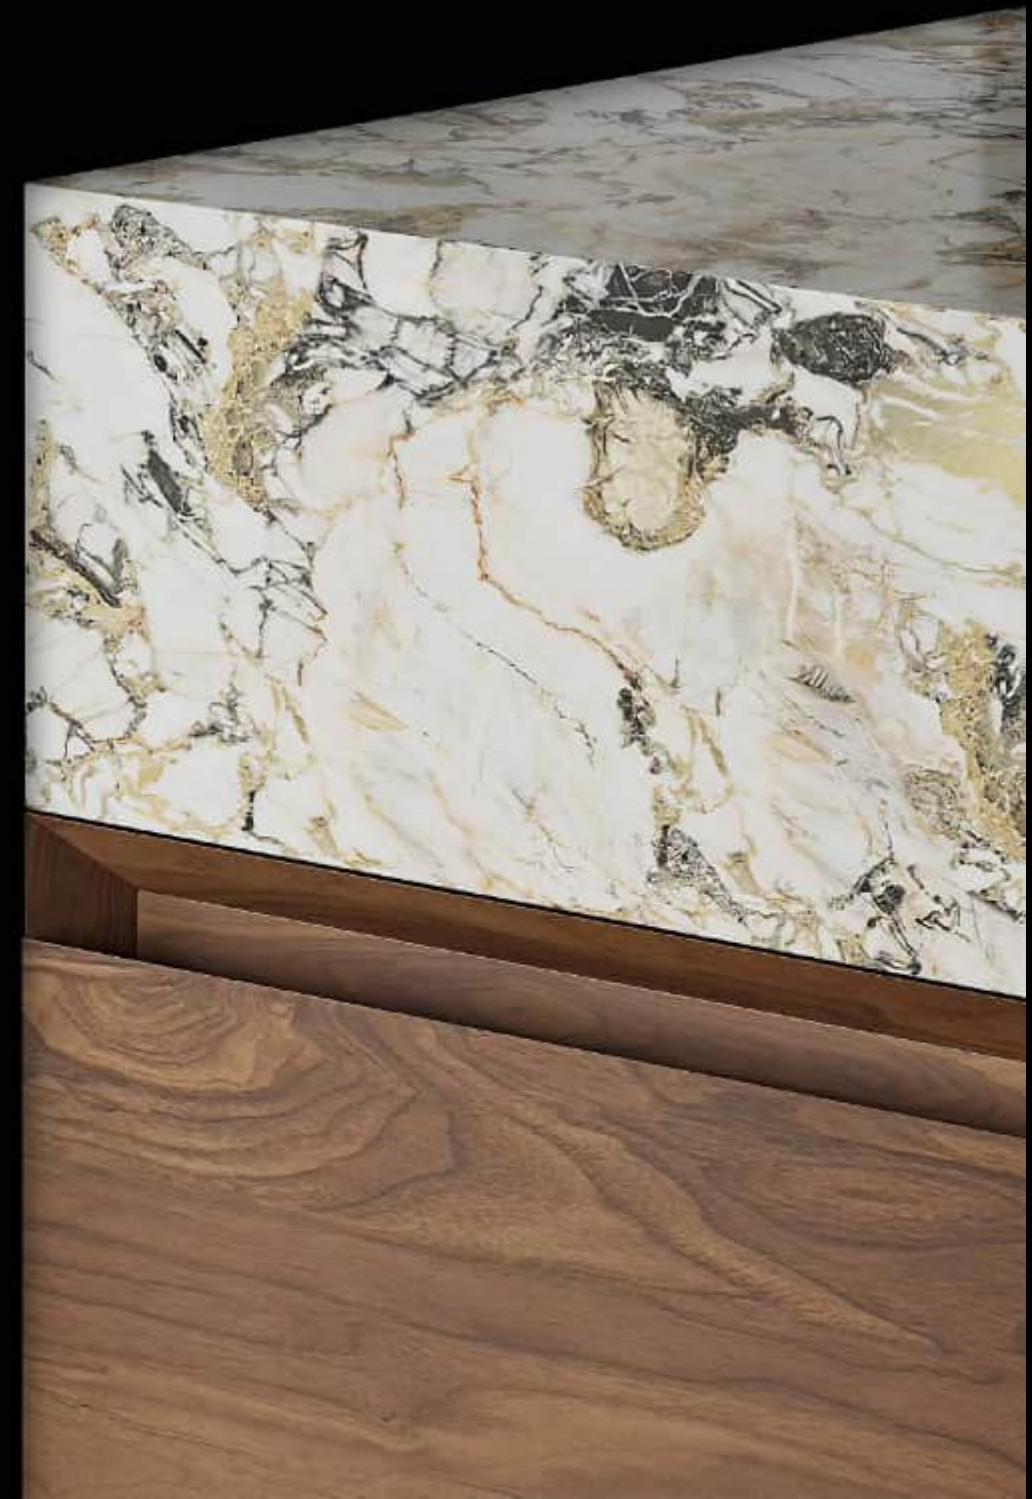

WITH ITS ESSENTIAL LINES AND THE SOFT-CLOSING DRAWERS, EVOLINE CELEBRATES THE PERFECTION OF THE 45° ANGLE. THE COLLECTION'S DESIGN FINDS ITS FOCUS IN THE PERFECT BALANCE OF MATERIALS: WOOD, SOLID SURFACE AND MARBLE MEET IN A SINGLE POINT AND TAKE ON A "SCULPTURAL" LOOK.

AVEC SES FORMES ESSENTIELLES ET LA FERMETURE DOUCE DES TIROIRS, EVOLINE CÉLÈBRE LA PERFECTION DE L'ANGLE À 45°. LE DESIGN DE LA COLLECTION MET L'ACCENT SUR L'ÉQUILIBRE PARFAIT DES MATÉRIAUX: BOIS, SOLID SURFACE ET MARBRE SE RENCONTRENT DANS UN SEUL POINT EN ASSUMANT UN ASPECT "SCULPTURAL".

MIT SEINEN ESSENTIELLEN LINIEN UND DIE LANGSAM SCHLIEßENDE, EVOLINE ZELEBRIERT DIE PERFEKTION DER 45° ECKE. DAS DESIGN DER KOLLEKTION FINDET SEINEN FOCUS IN DER PERFEKTE ABSTIMMUNG DER MATERIALEN: HOLZ, SOLID SURFACE UND MARMOR TREFFEN SICH IN EINEM EINZIGEN PUNKT UND WERDEN WIE „PLASTISCH“.

CON SUS FORMAS ESENCIALES Y EL MOVIMIENTO LENTO DE CAJONES, EVOLINE CELEBRA LA PERFECCIÓN DEL ÁNGULO A 45°. EL DISEÑO DE LA COLECCIÓN PONE LA ATENCIÓN EN EL PERFECTO EQUILIBRIO DE LOS MATERIALES: MADERA, SOLID SURFACE Y MARMOL SE ENCUENTRAN EN UN ÚNICO PUNTO ASUMIENDO UN ASPECTO "ESCULTURAL".