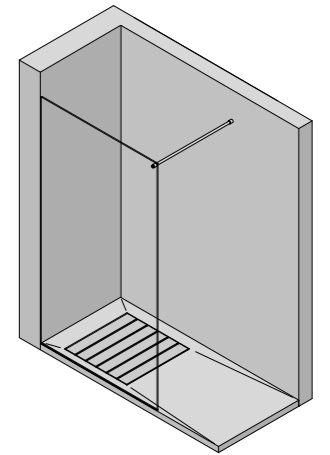

EVOLINE
CANALETTO WALNUT
NOCE CANALETTO - NOYER CANALETTO -
KARMELL NUSSHOLZ - NOGAL CANALETTO
1000 x 550 x H 500 mm
39" x 22" x H 20"

WASHBASIN INCA 50
485 x 325 x H 110 mm
19" x 13" x H 4"

MIRR FORUM
600 x 35 x H 1200 mm
24" x 1" x H 47"

LINE
1500 x 100 x H 60 mm
59" x 4" x H 2"

CONTAINER
1200 x 80 x H 300 mm
47" x 3" x H 12"

MIRR REVERSE HORIZONTAL
3000 x 135 x H 1100 mm
118" x 5" x H 43"

BQUADRO
550 x 360 x H 420 mm
22" x 14" x H 17"

TOP
STONEWARE : ETOILE SYMPHONIE
GRÉS - GRÉS CÉRAME - STEINZEUG -
GRÉS PORCELANICO
1000 x 550 x H 150 mm
39" x 22" x H 6"

"WALK IN" SHOWER : ST.501

TOLOMEO + STONEWARE SLATS : CALACATTA GOLD
2000 x 900 x H 60 mm
79" x 35" x H 2"

SQUARE SHOWER + LED
600 X 400 x H 30 mm
24" x 16" x H 1"

**WATERFALL
SHOWER IN SHOWER
WATER ATOMIZER**

SAPPHIRE INCA + LED + WATERFALL
STONEWARE : CALACATTA GOLD
2000 x 900 x H 500 mm
79" x 35" x H 20"

CIRCULAR TOWER
Ø 450 x H 820 mm
18" x 17" x H 32"

WQUADRO RIMLESS
550 x 360 x H 420 mm
22" x 14" x H 17"