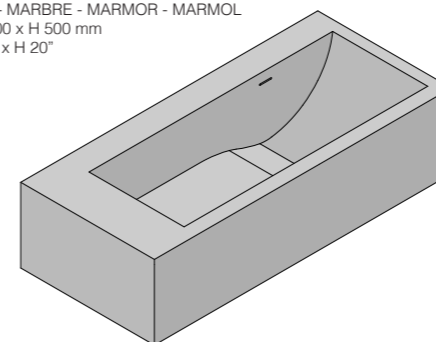

NICHE

CANALETTO WALNUT
 NOCE CANALETTO - NOYER CANALETTO -
 KARMELL NUSSHOLZ - NOGAL CANA-
 LETTO
 250 x 200 x H 2400 mm
 10" x 8" x H 94"

MIRR FORUM

600 x 35 x H 1200 mm
 24" x 1" x H 47"

JADE INCA

MARBLE : BLACK MARQUINIA
 MARMO - MARBRE - MARMOR - MARMOL
 2000 x 900 x H 500 mm
 79" x 35" x H 20"