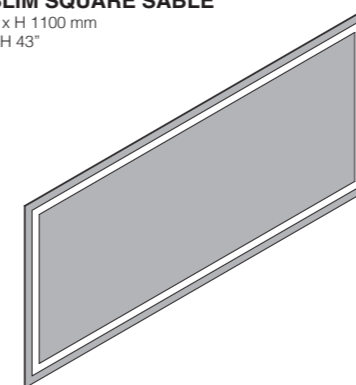

400 x 340 x H 700 mm
 16" x 13" x H 28"

CONTAINER

1800 x 80 x H 300 mm
 71" x 3" x H 12"

MIRR SLIM SQUARE SABLÈ

2400 x 35 x H 1100 mm
 94" x 1" x H 43"

MOBILE - CABINET
VICTORIA

LAVABO - WASHBASIN
TECNO INCA