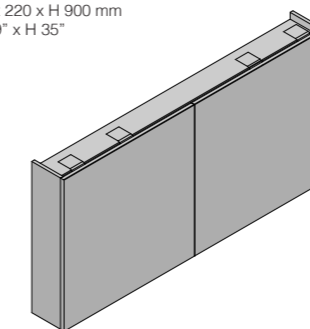

MIRR BOX

1800 x 220 x H 900 mm
71" x 9" x H 35"