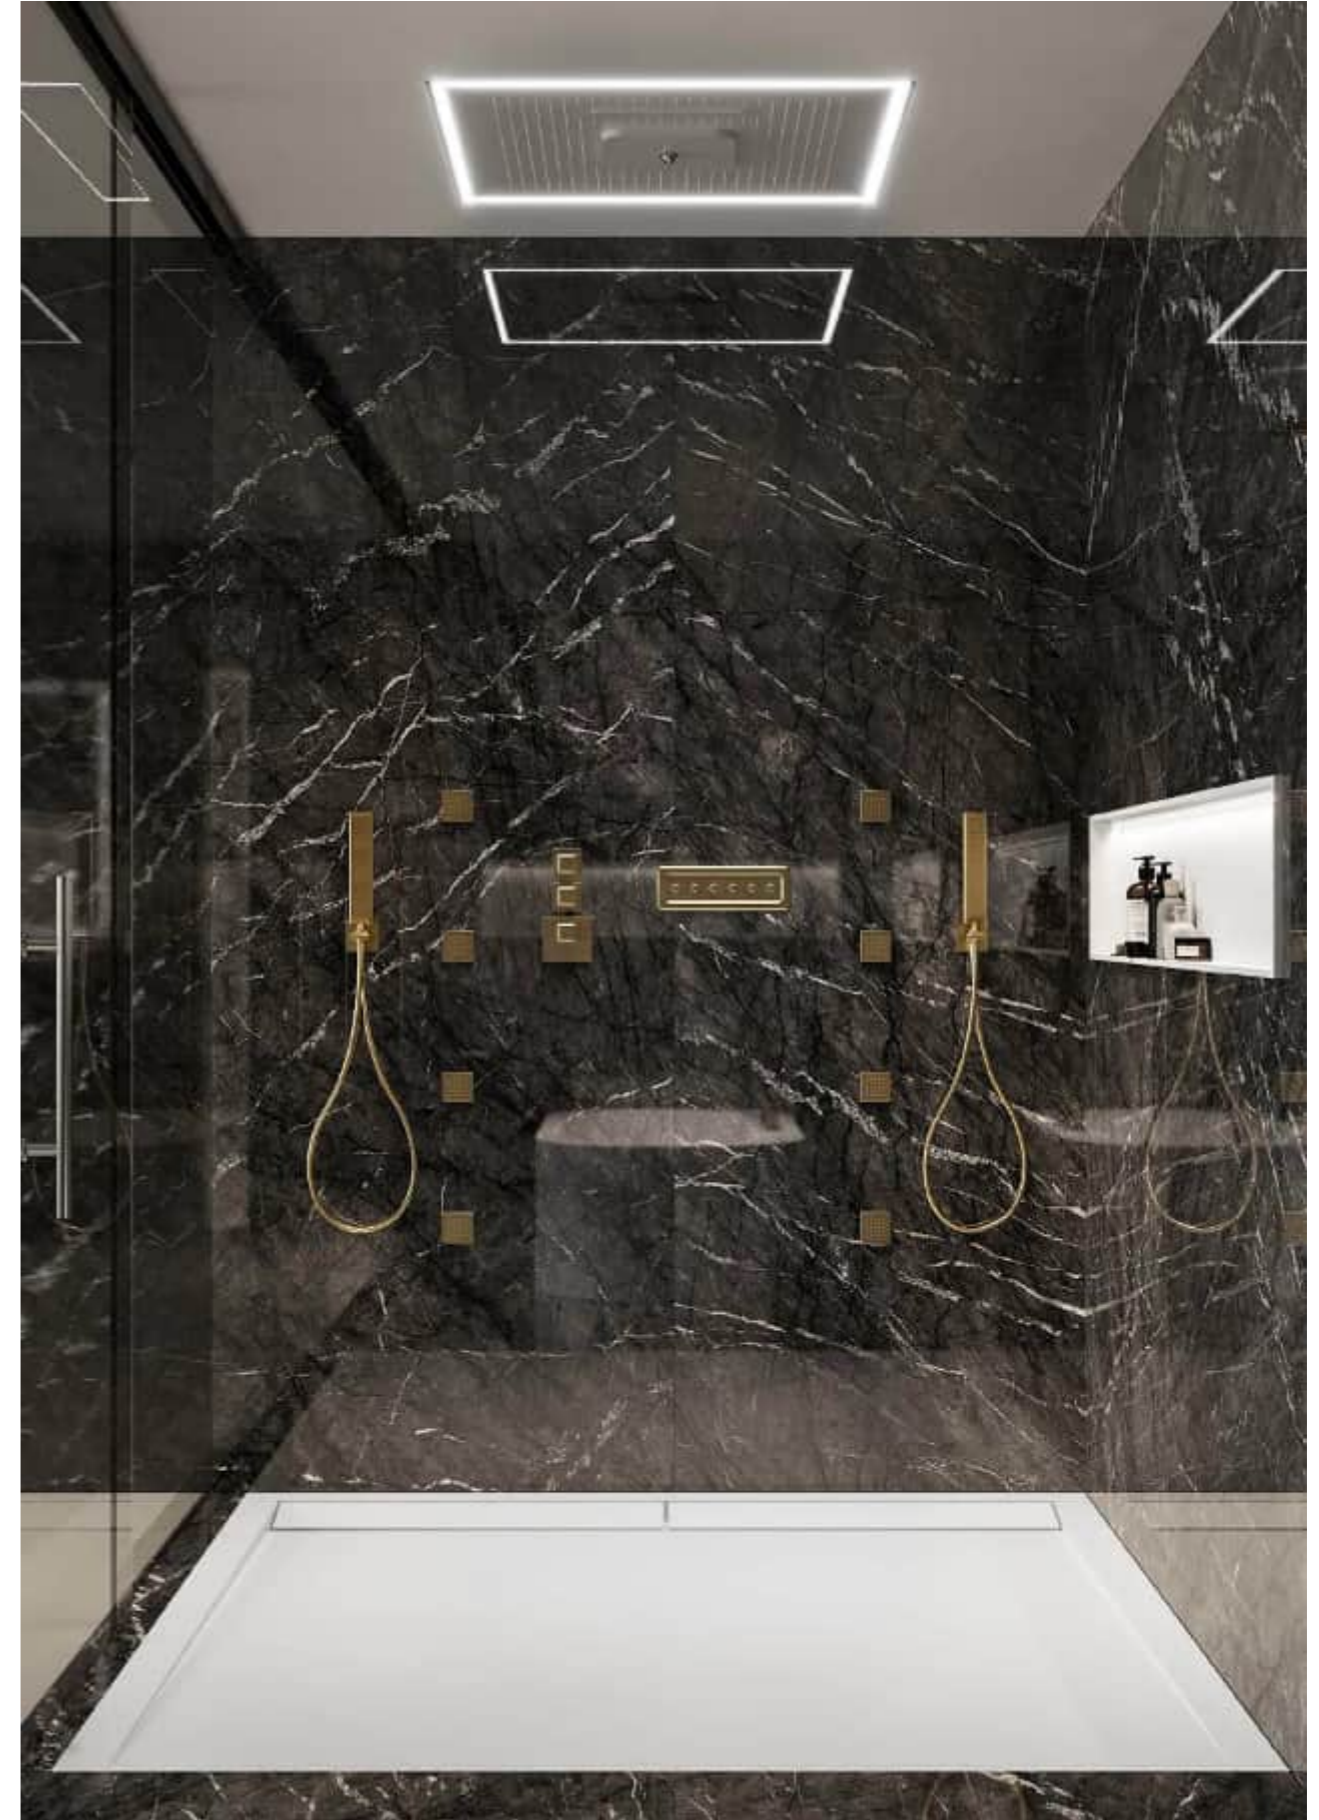

VASCA - BATHTUB
OLIVIA
ACCESSORIO - ACCESSORY
CONTAINER

PIATTO DOCCIA - SHOWER TRAY
UNIQUE

SOFFIONE - SHOWER HEAD
SQUARE SHOWER

VASCA - BATHTUB
OLIVIA

ACCESSORIO - ACCESSORY
CONTAINER

SOFFIONE - SHOWER HEAD
SQUARE SHOWER

PIATTO DOCCIA - SHOWER TRAY
UNIQUE

ACCESSORIO - ACCESSORY
CONTAINER

VICTORIA

STONEWARE : GLOSSY GREY CARNICO + TOBACCO OAK
 GRÉS + ROVERE TABACCO - GRÉS CÉRAME + CHÊNE
 TABAC - STEINZEUG + TABAKBRAUNE EICHE - GRÉS POR-
 CELANICO + DURMAST TABACO
 2400 x 550 x H 250 mm
 94" x 22" x H 10"