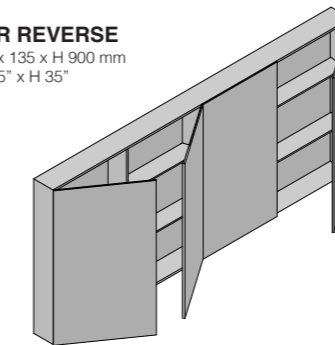

WQUADRO RIMLESS
550 x 360 x H 420 mm
22" x 14" x H 17"

BQUADRO
550 x 360 x H 420 mm
22" x 14" x H 17"