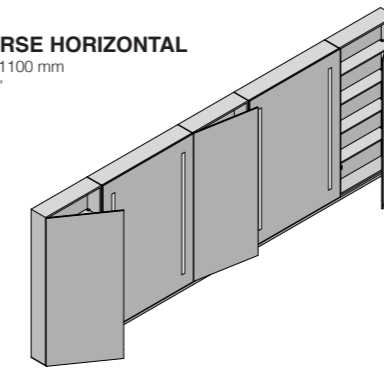

EVOLINE
CANALETTO WALNUT
NOCE CANALETTO - NOYER CANALETTO -
KARMELL NUSSHOLZ - NOGAL CANALETTO
1000 x 550 x H 500 mm
39" x 22" x H 20"

WASHBASIN INCA 50
485 x 325 x H 110 mm
19" x 13" x H 4"

MIRR FORUM
600 x 35 x H 1200 mm
24" x 1" x H 47"

LINE
1500 x 100 x H 60 mm
59" x 4" x H 2"

CONTAINER
1200 x 80 x H 300 mm
47" x 3" x H 12"

MIRR REVERSE HORIZONTAL
3000 x 135 x H 1100 mm
118" x 5" x H 43"

BQUADRO
550 x 360 x H 420 mm
22" x 14" x H 17"

TOP
STONEWARE : ETOILE SYMPHONIE
GRÉS - GRÉS CÉRAME - STEINZEUG -
GRÉS PORCELANICO
1000 x 550 x H 150 mm
39" x 22" x H 6"

"WALK IN" SHOWER : ST.501

TOLOMEO + STONEWARE SLATS : CALACATTA GOLD
2000 x 900 x H 60 mm
79" x 35" x H 2"

SQUARE SHOWER + LED
600 X 400 x H 30 mm
24" x 16" x H 1"

**WATERFALL
SHOWER IN SHOWER
WATER ATOMIZER**

SAPPHIRE INCA + LED + WATERFALL
STONEWARE : CALACATTA GOLD
2000 x 900 x H 500 mm
79" x 35" x H 20"

CIRCULAR TOWER
Ø 450 x H 820 mm
18" x 17" x H 32"

WQUADRO RIMLESS
550 x 360 x H 420 mm
22" x 14" x H 17"