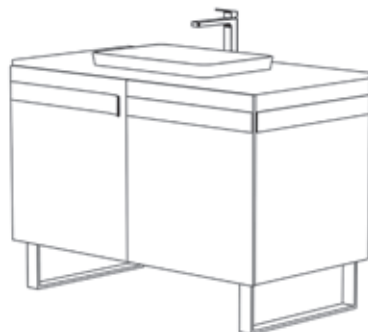

PNMH2A100
PNMH2C100

база

cm. 52x100x83h