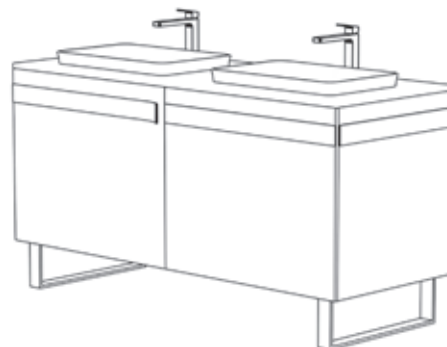

база

cm. 52x100x83h

PNMH2C160

база

cm. 52x160x83h

Ширина базы

A

две распашные дверцы
со стеклянной полочкой внутри
(от 80 до 140 см)

C

две выкатные секции
с внутренним ящиком
и системой Push Open (от 100 см)

Раковины:

полувстраиваемые Ceramilux

керамическая встраиваемая

* возможно изготовление по индивидуальным меркам

it's more.

Ваша самая стильная ванная комната
из сердца Италии.